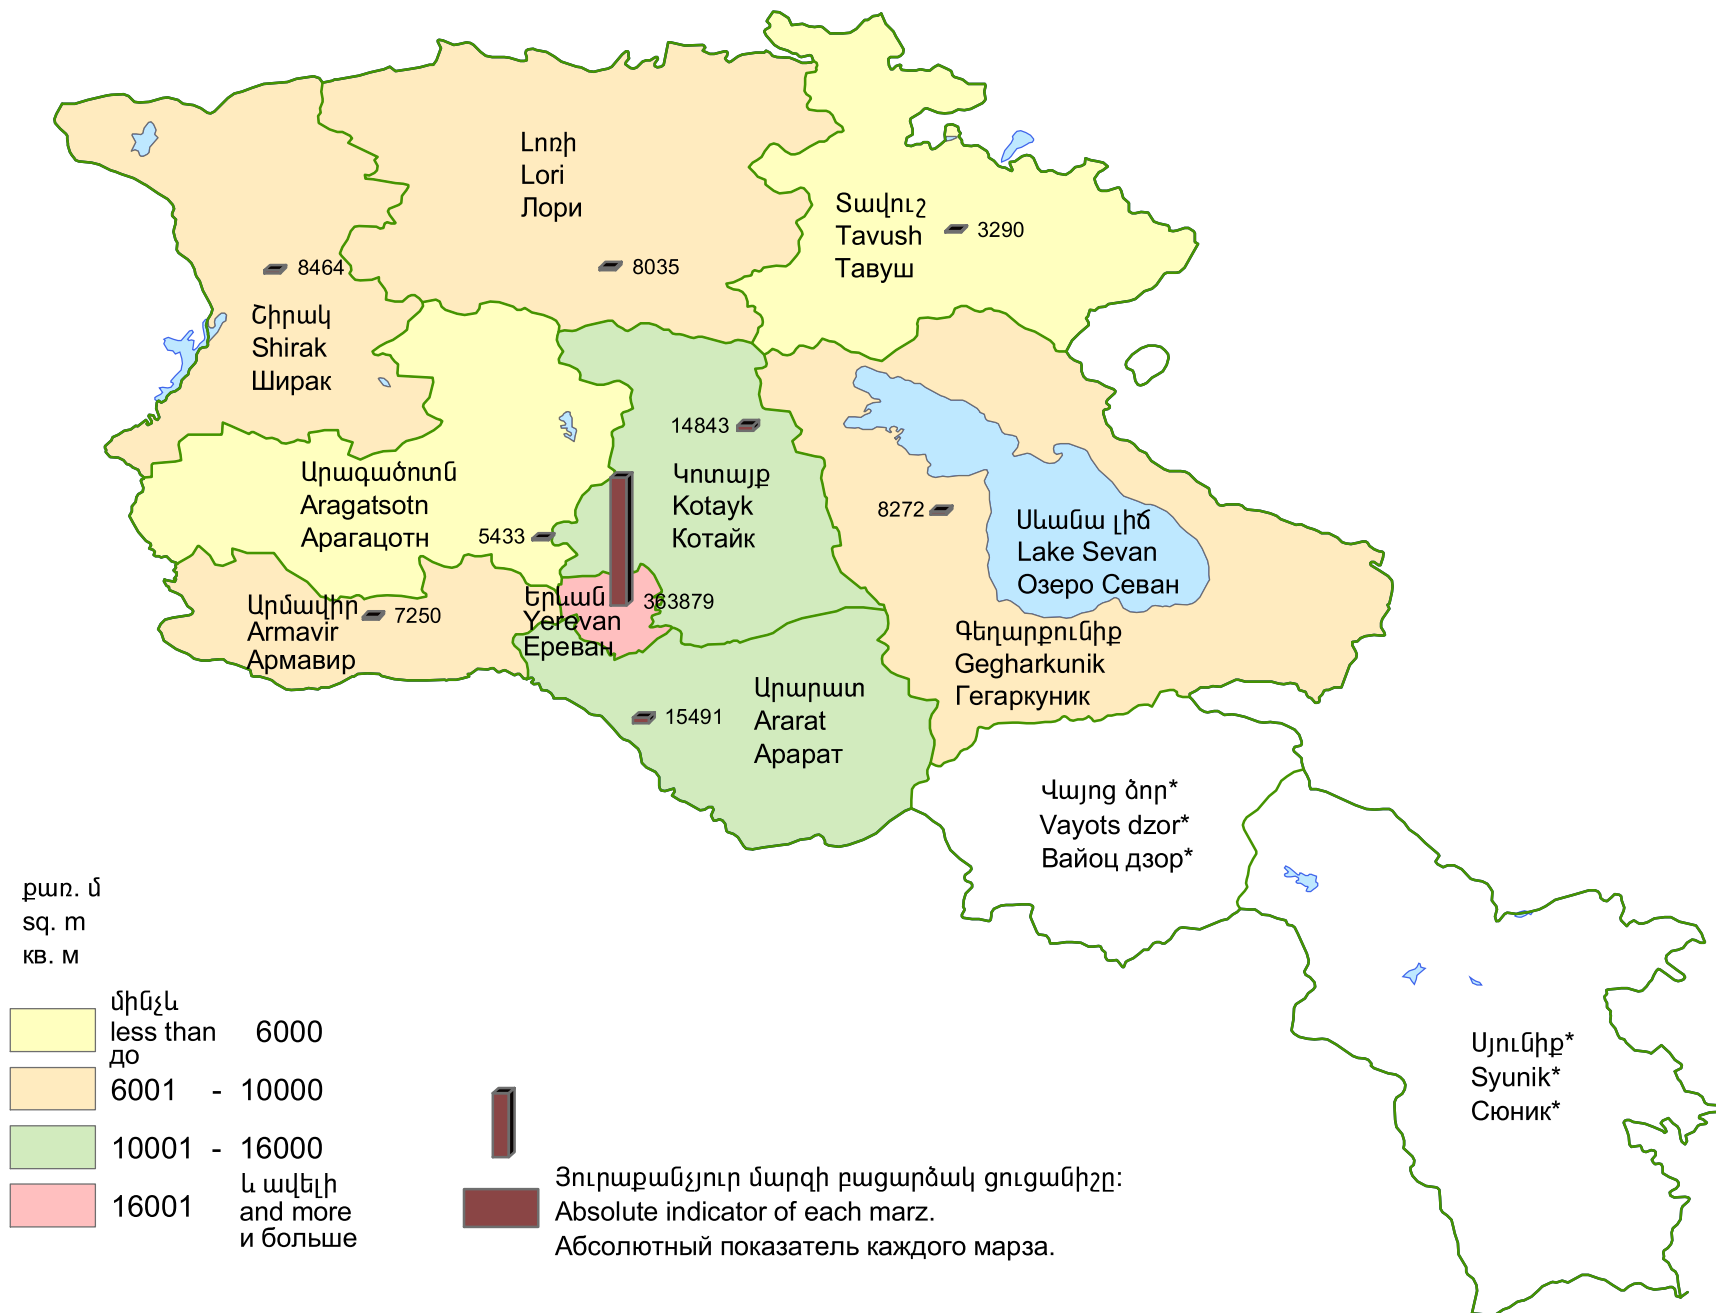

Շահագործման հանձնված բնակելի շենքեր, 2009թ.

Residential buildings put into operation, 2009

Жилые дома введенные в действие, 2009г.

Հայաստանի Հանրապետություն՝ 434957 քառ. մ:
Republic of Armenia - 434957 sq. m.
Республика Армении - 434957 кв. м.

* Մարզերում երևույթը բացակայում է:
* Phenomenon is not applicable in marzes.
* В марзах явление отсутствует.