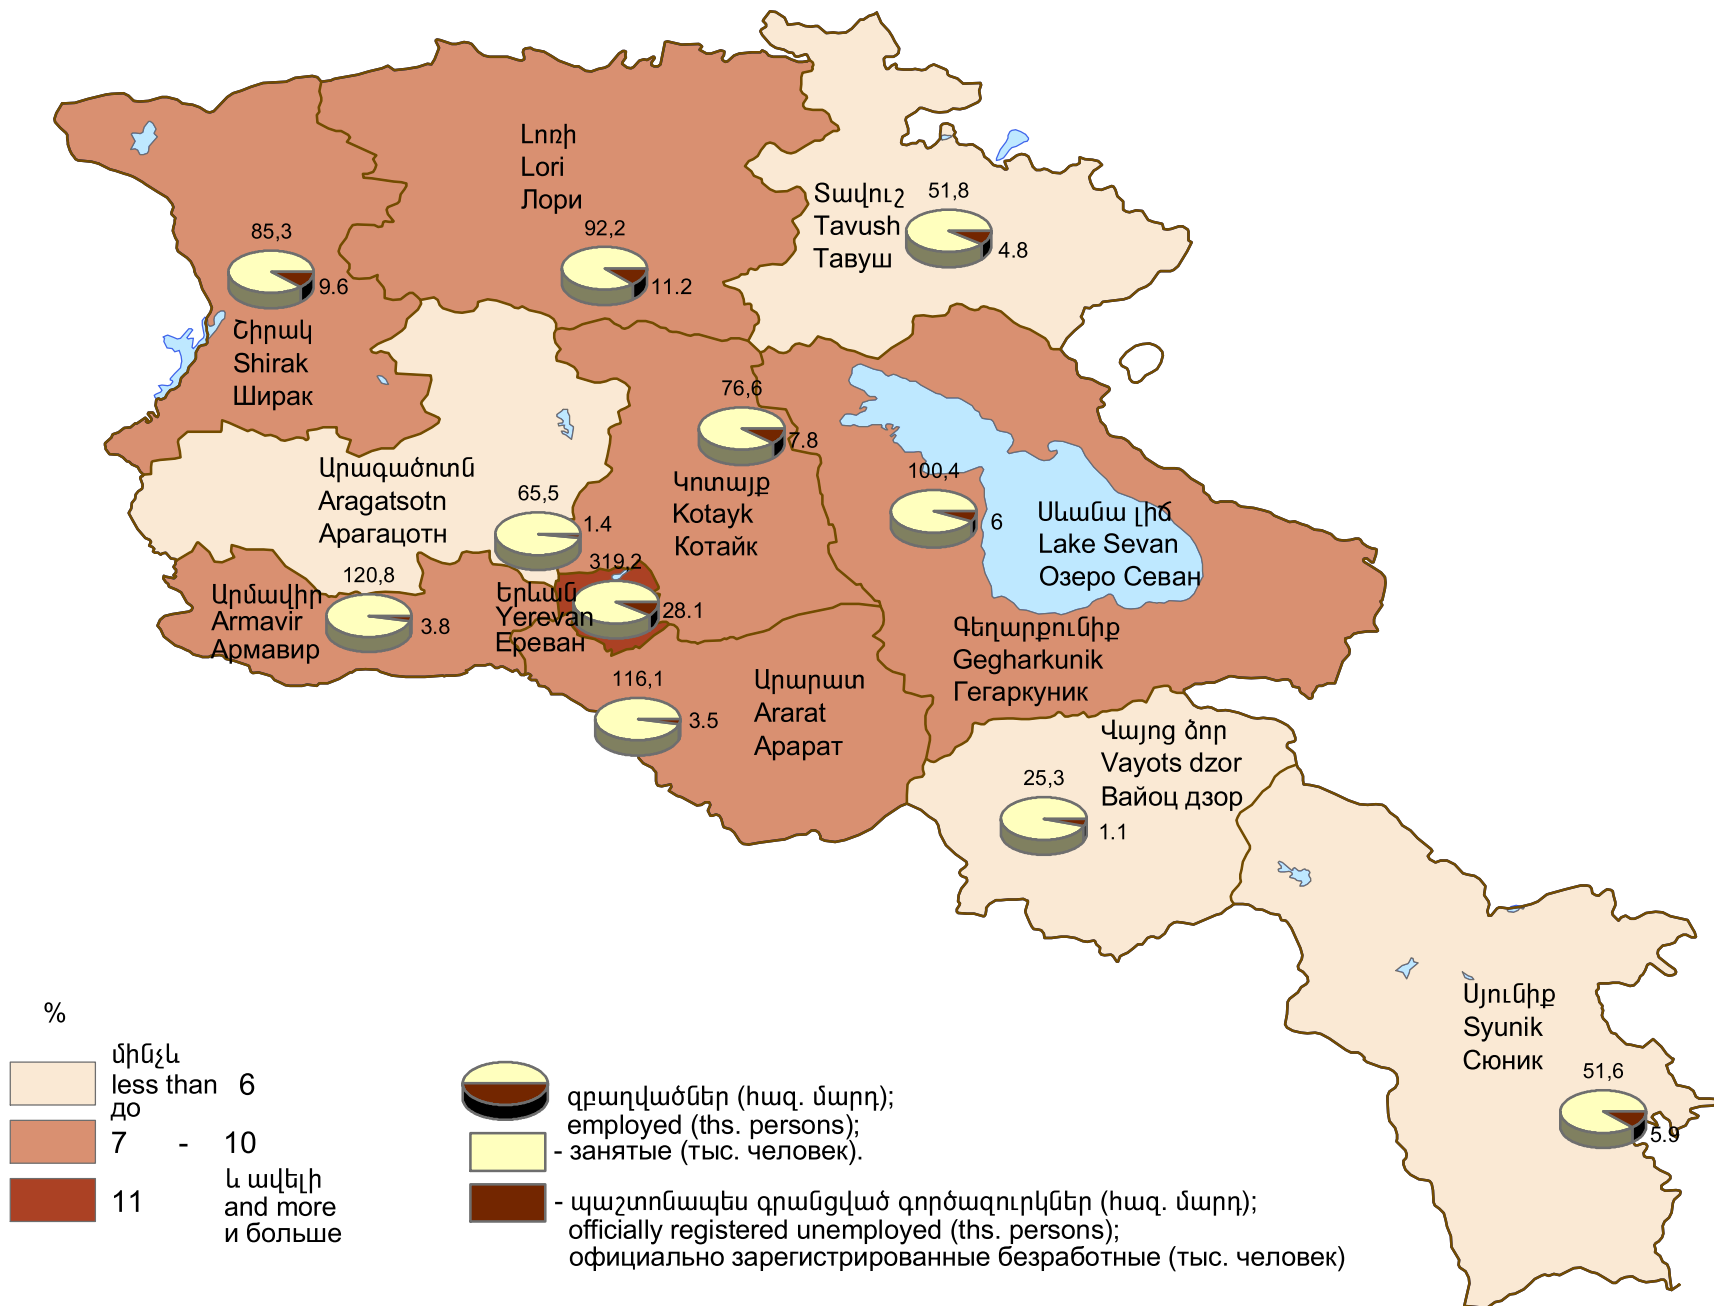

Տնտեսապես ակտիվ բնակչության կառուցվածքը (միջին տարեկան), 2010թ.

Structure of economically active population (average annual data), 2010

Структура экономически активного населения (среднегодовые данные), 2010г.

Հանրապետության միջինը՝ 1188.0 հազ. մարդ:

RA average 1188.0 ths. persons.

Среднее по республике 1188.0 тыс. человек.