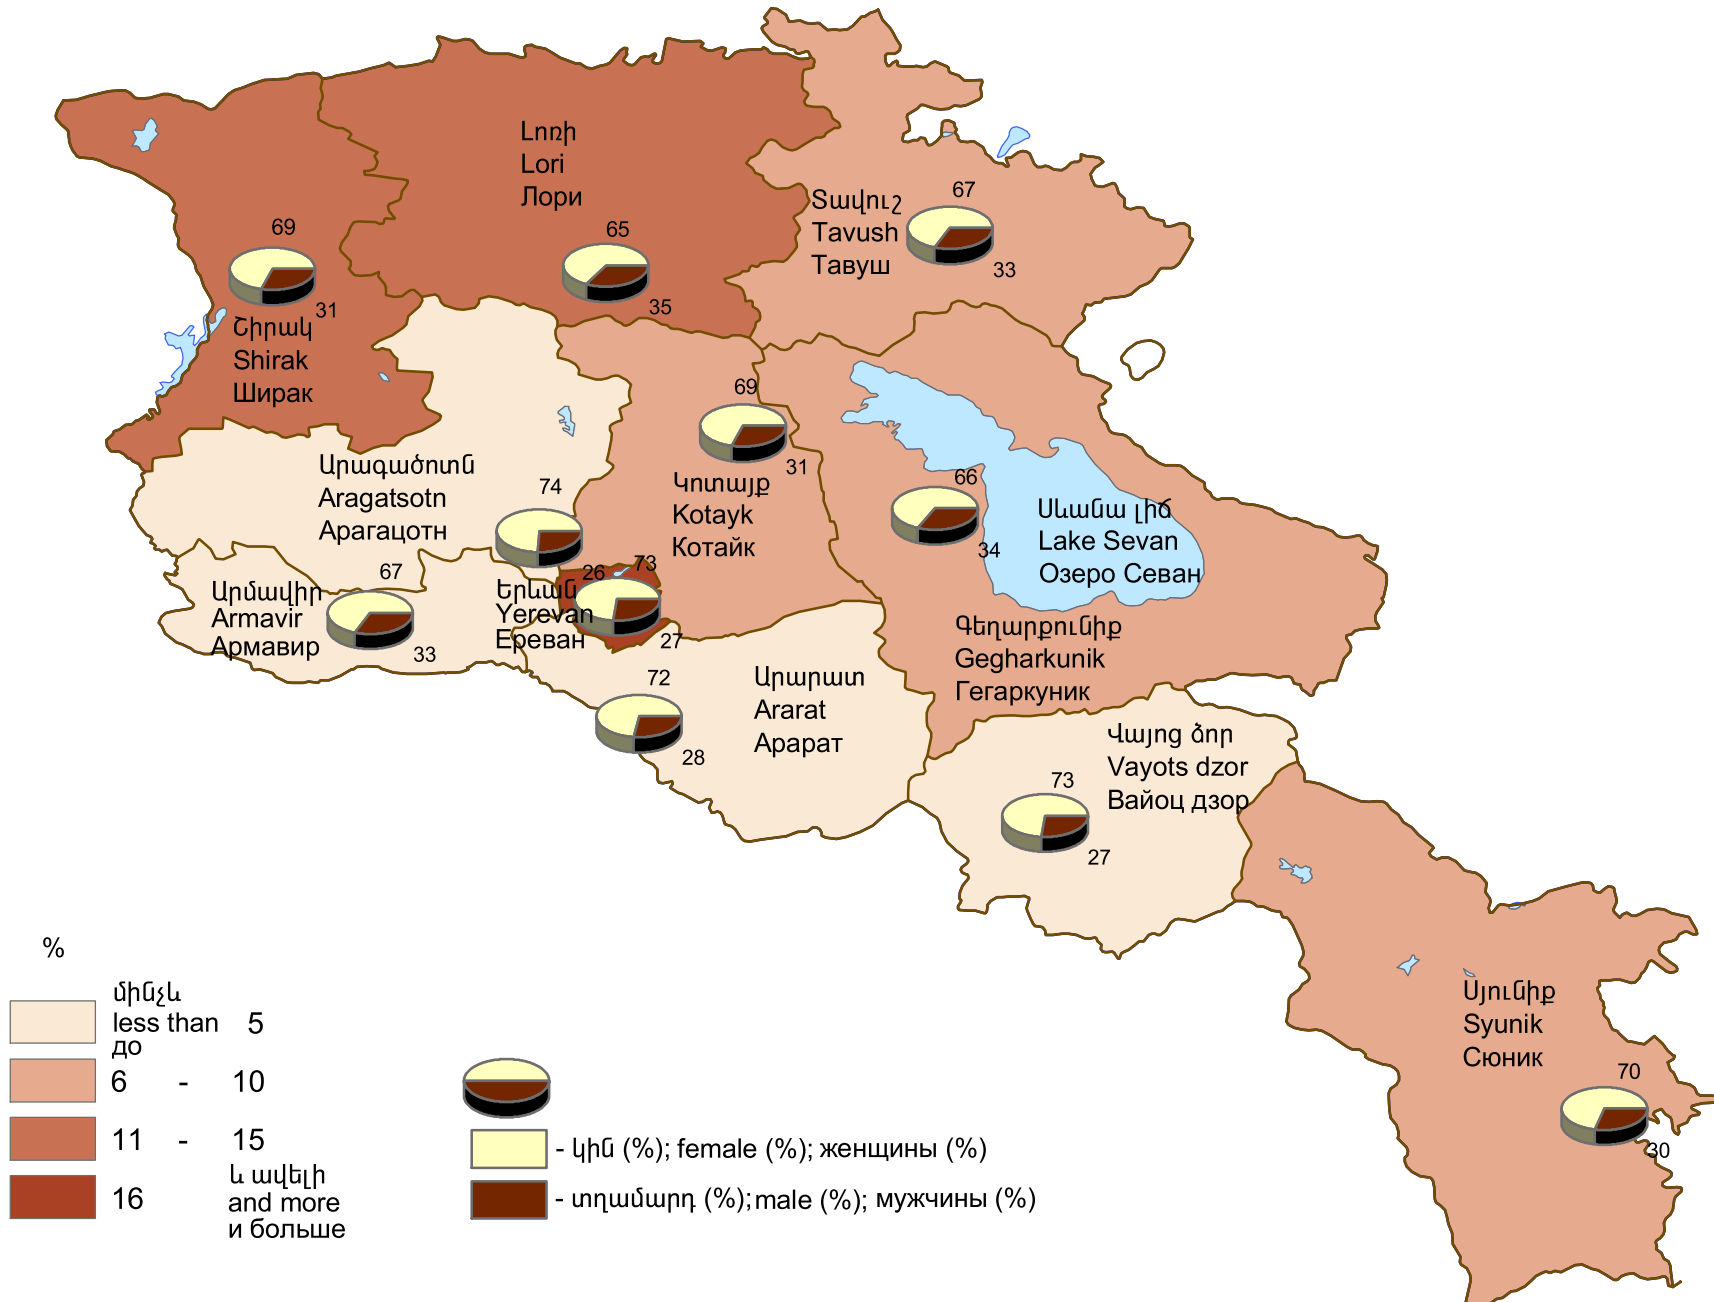

Պաշտոնապես գրանցված գործազուրկների բաշխումն ըստ սեռի (տարեվերջի դրությամբ), 2010թ.

Distribution of officially registered unemployed population by sex (end of year), 2010

Распределение численности официально зарегистрированных безработных по полу (на конец года), 2010г.

Հանրապետության միջինը՝ 78.8 հազ. մարդ:
 RA average 78.8 ths. persons.
 Среднее по республике 78.8 тыс. человек.