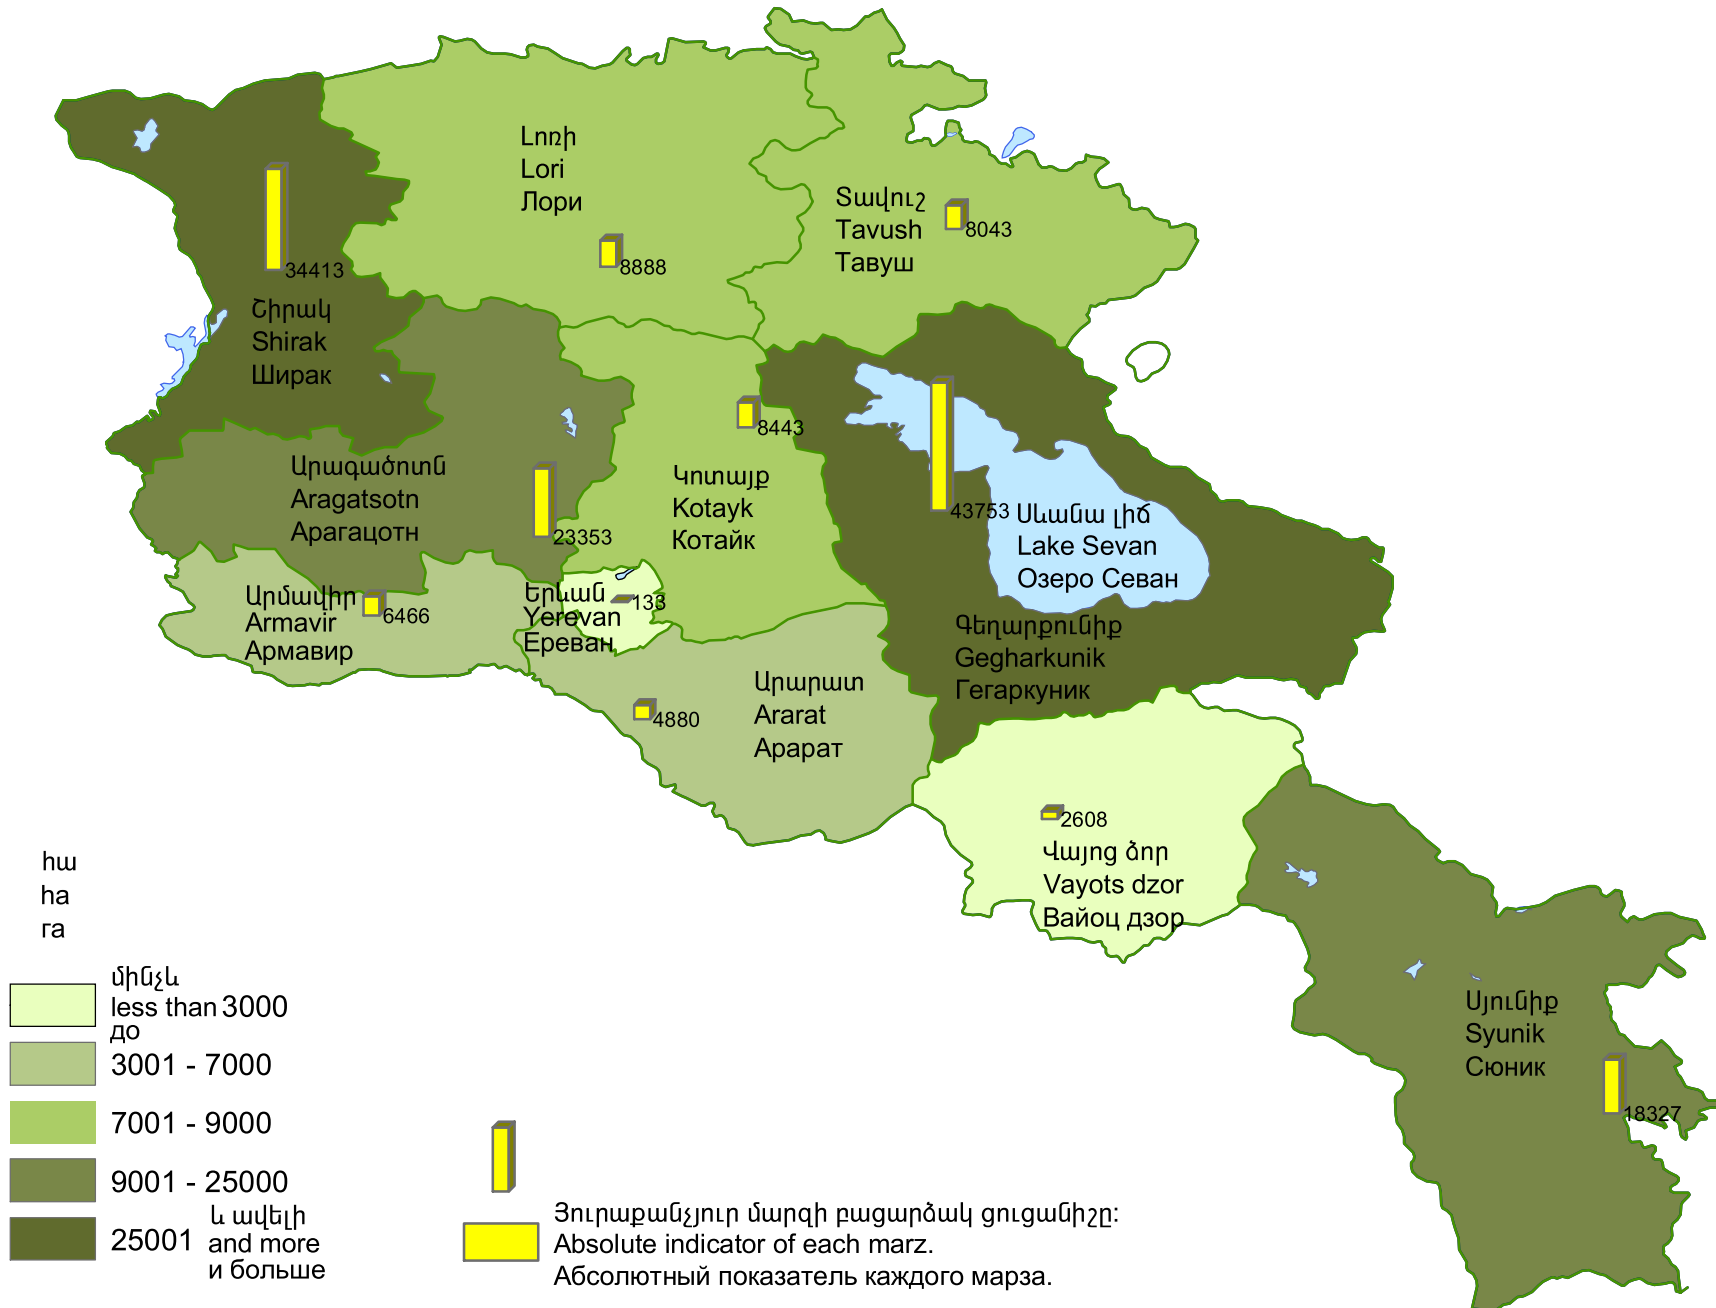

Հացահատիկային և հատիկալընդելենային մշակաբույսերի ցանքատարածությունները, 2010թ.

Sown areas under grain and leguminous crops, 2010

Посевные площади зерновых и зернобобовых культур, 2010г.

հա
ha
ra

- մինչև
до
- 3001 - 7000
- 7001 - 9000
- 9001 - 25000
- 25001
և ավելի
и больше

Յուրաքանչյուր մարզի բացարձակ ցուցանիշը:
Absolute indicator of each marz.
Абсолютный показатель каждого марза.

Հայաստանի Հանրապետություն՝ 159307 հա:

Republic of Armenia - 159307 ha.

Республика Армении - 159307 га.