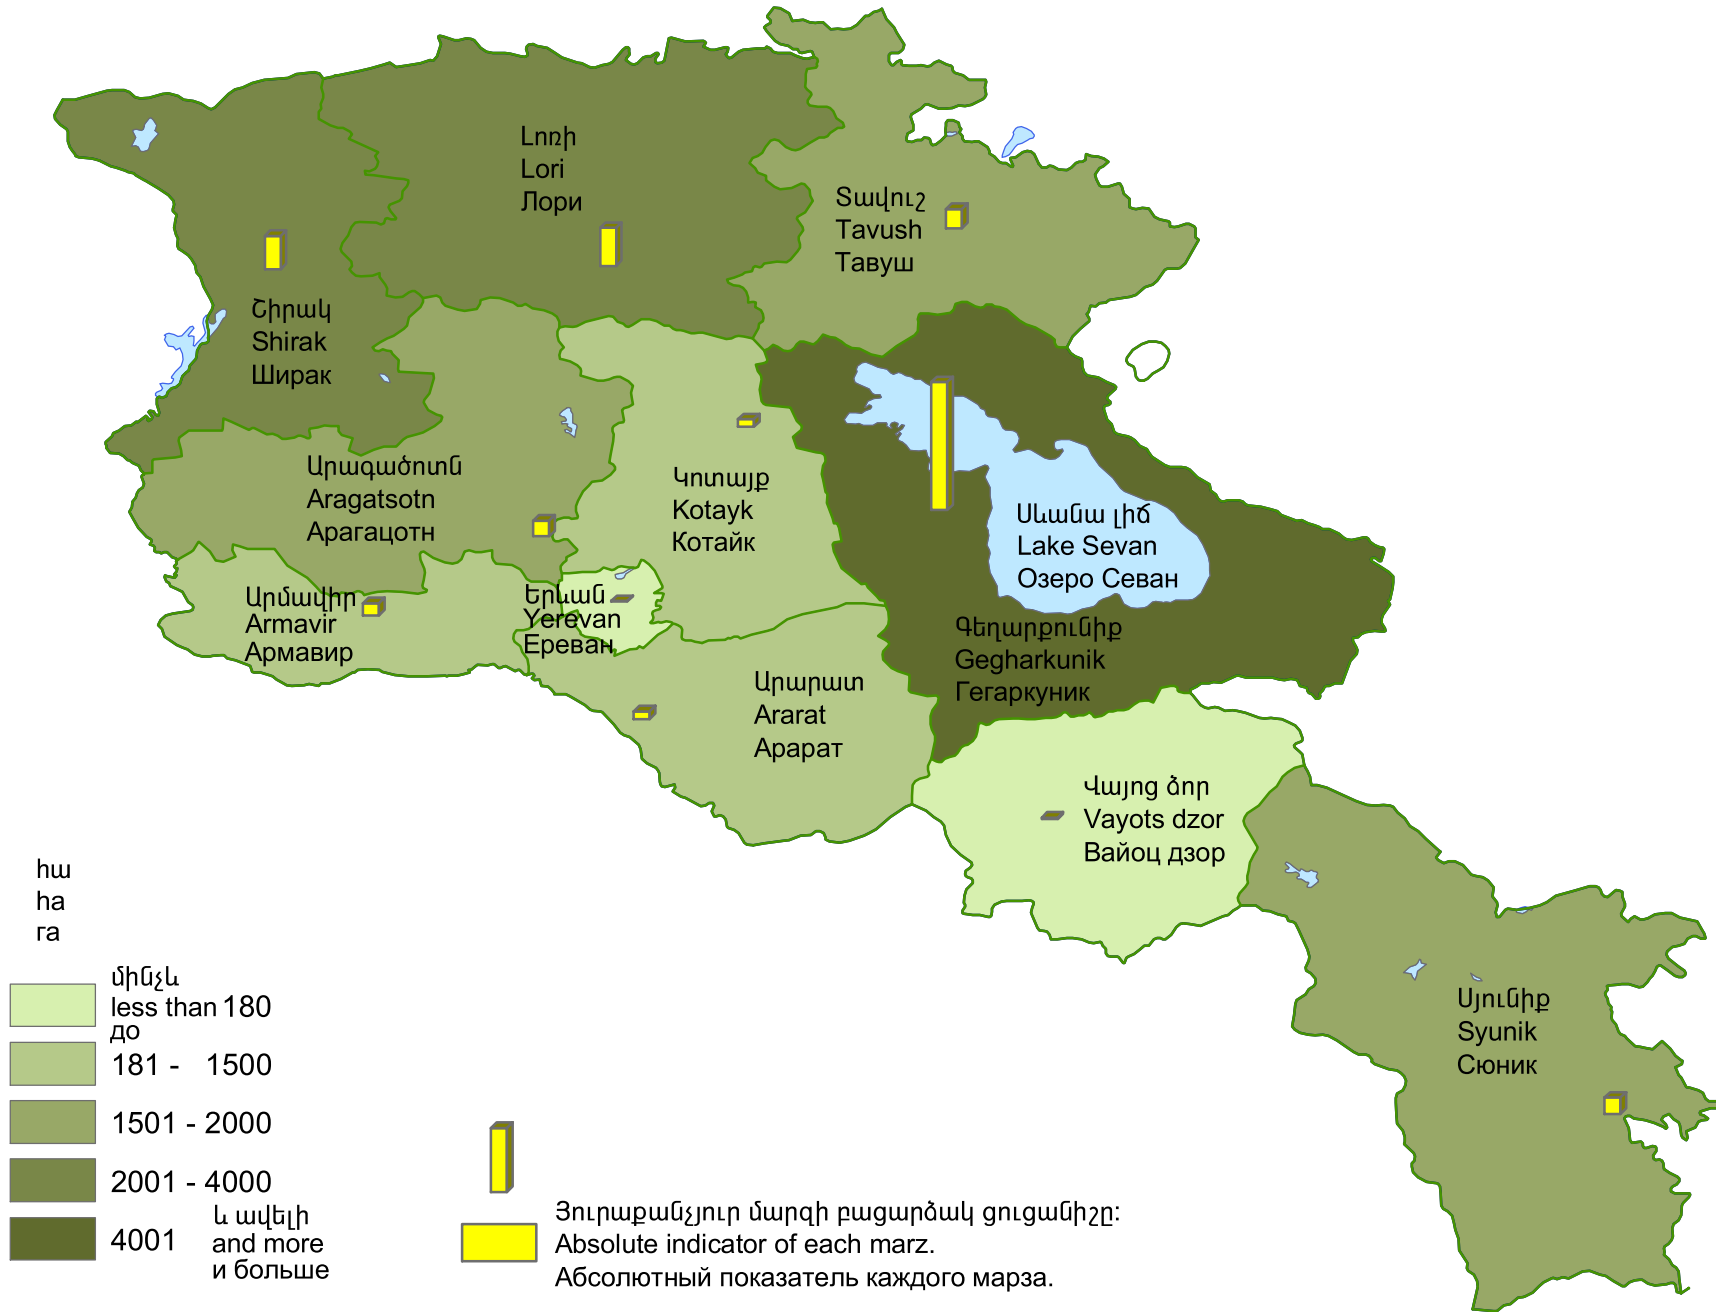

Կարտոֆիլի ցանքատարածությունները, 2010թ.

Sown areas under potatoes, 2010

Посевные площади картофеля, 2010г.

Հայաստանի Հանրապետություն՝ 28362 հա:
Republic of Armenia - 28362 ha.
Республика Армении - 28362 га.