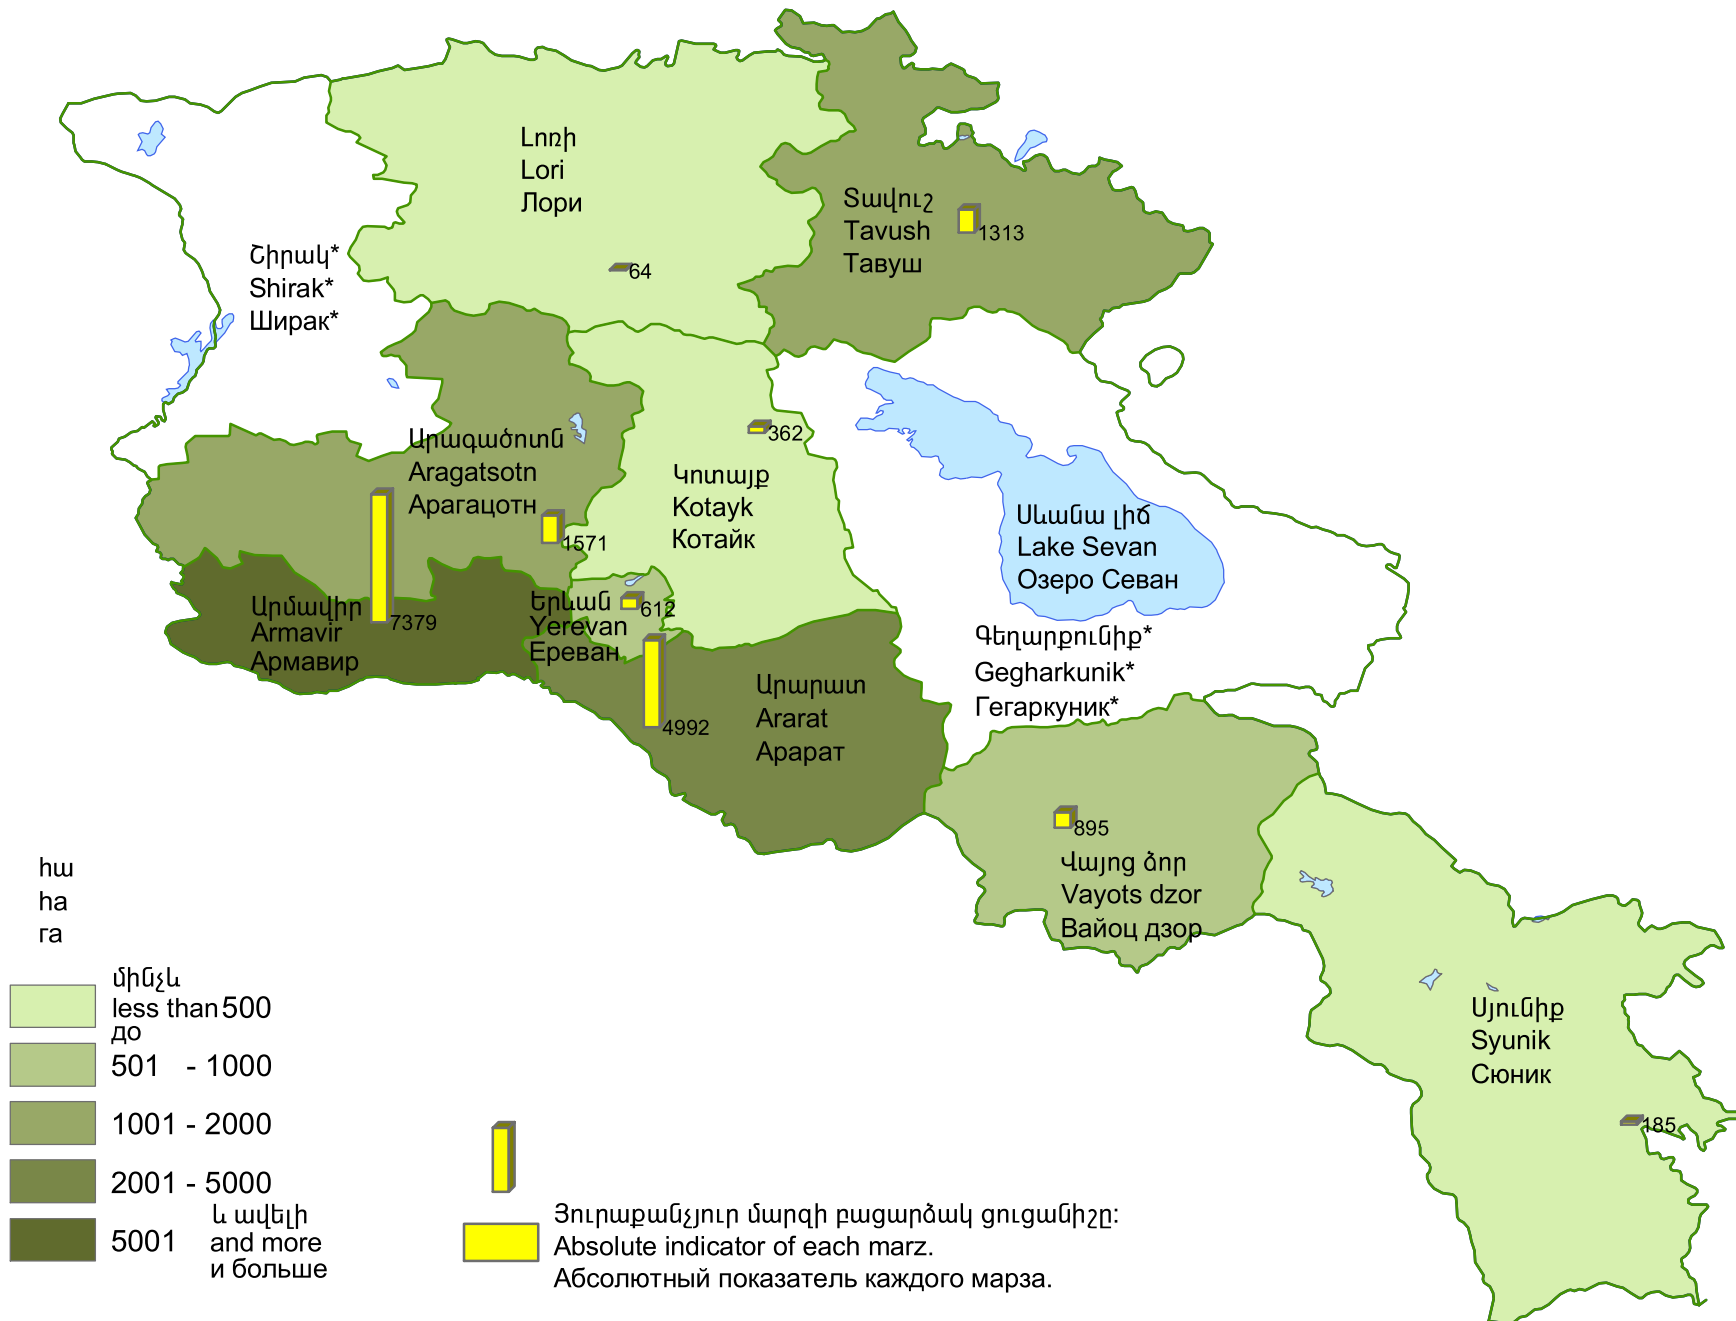

Խաղողի տնկարկների ցանքատարածությունները, 2010թ.

Sown areas under grape plantations, 2010

Посевные площади виноградных насаждений, 2010г.

Յուրաքանչյուր մարզի բացարձակ ցուցանիշը:
Absolute indicator of each marz.
Абсолютный показатель каждого марза.

Հայաստանի Հանրապետություն՝ 17373 հա:
Republic of Armenia - 17373 ha.
Республика Армении - 17373 га.

* Սարգերում երևույթը բացակայում է:
* Phenomenon is not applicable in marzes.
* В марзах явление отсутствует.