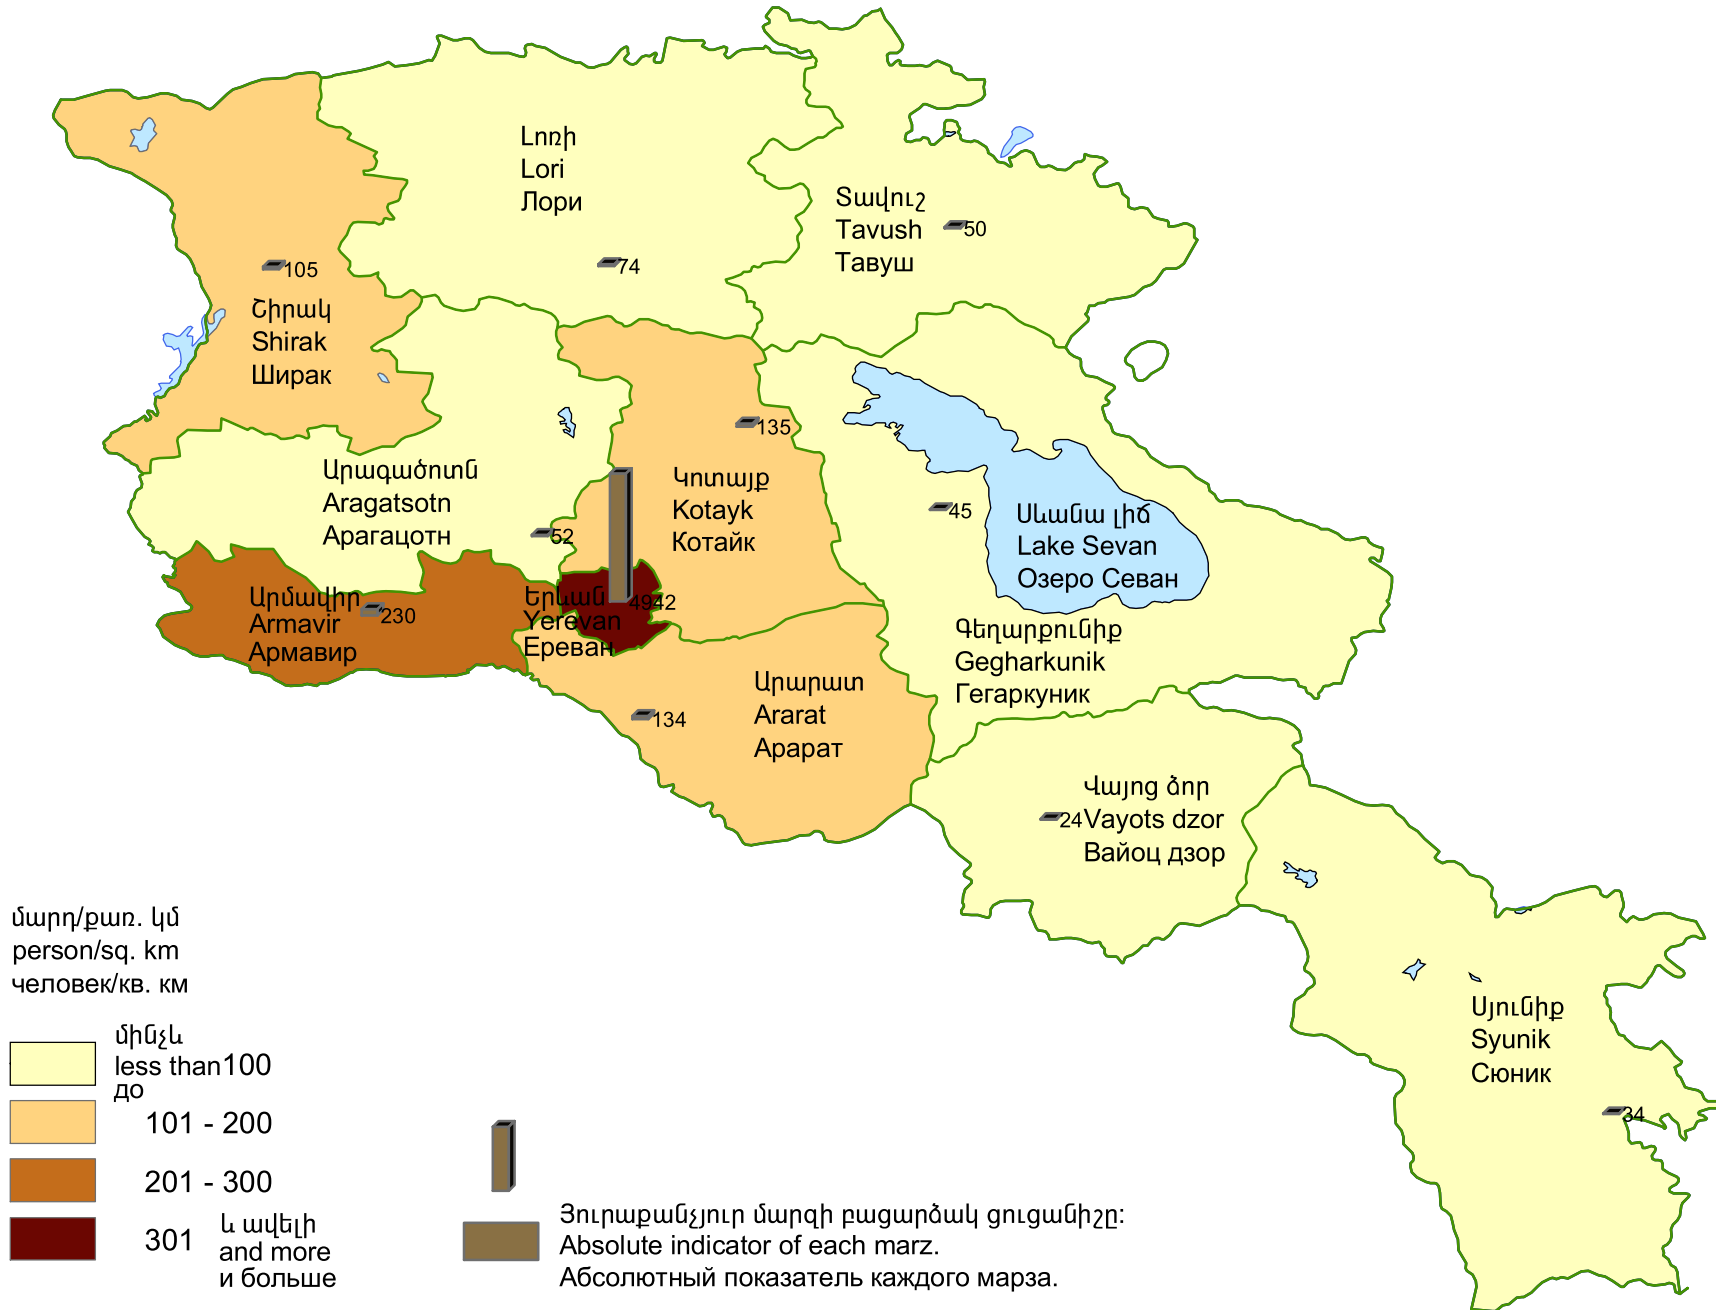

ՀՀ բնակչության խտությունը, 2011թ. տարեկզբին

Population density of RA at the beginning of year, 2011

Плотность населения РА, на начало года 2011

մարդ/քառ. կմ
person/sq. km
человек/кв. км

- մինչև
до less than 100
- 101 - 200
- 201 - 300
- 301 և ավելի
и больше and more

Յուրաքանչյուր մարզի բացարձակ ցուցանիշը:
Absolute indicator of each marz.
Абсолютный показатель каждого марза.

Հայաստանի Հանրապետություն՝ 110 մարդ/քառ. կմ:

Republic of Armenia - 110 persons/sq. km.

Республика Армении - 110 человек/кв. км.