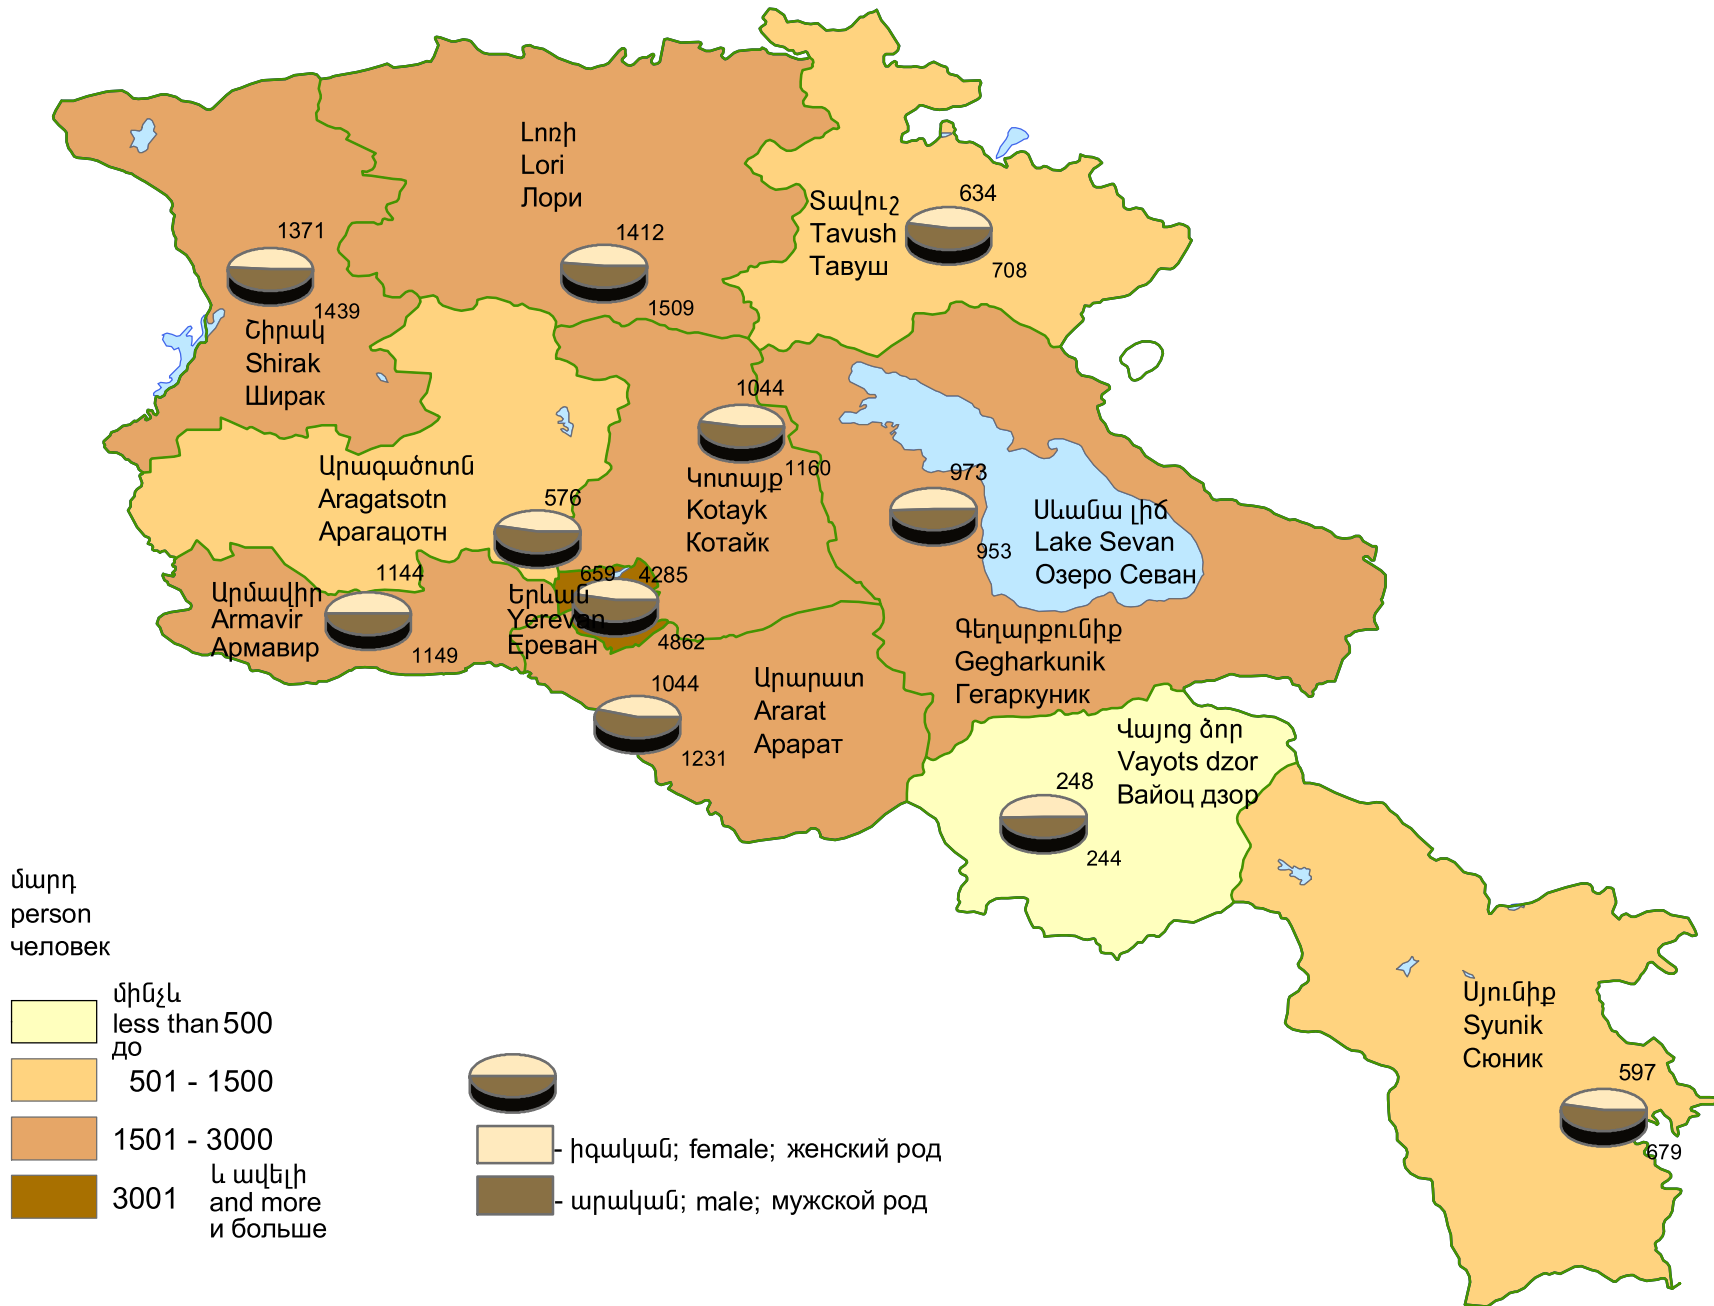

Մահացածների թվաքանակն ըստ սեռի, 2010թ.

Number of deaths by sex, 2010

Число умерших по полу, 2010г.

մարդ  
person  
человек

մինչև  
less than  
до

501 - 1500

1501 - 3000

և ավելի  
and more  
и больше

իգական; female; женский род

արական; male; мужской род

Ընդամենը մահացածներ՝ 27921 մարդ:  
Total number of deaths 27921 persons.  
Всего умерших 27921 человек.