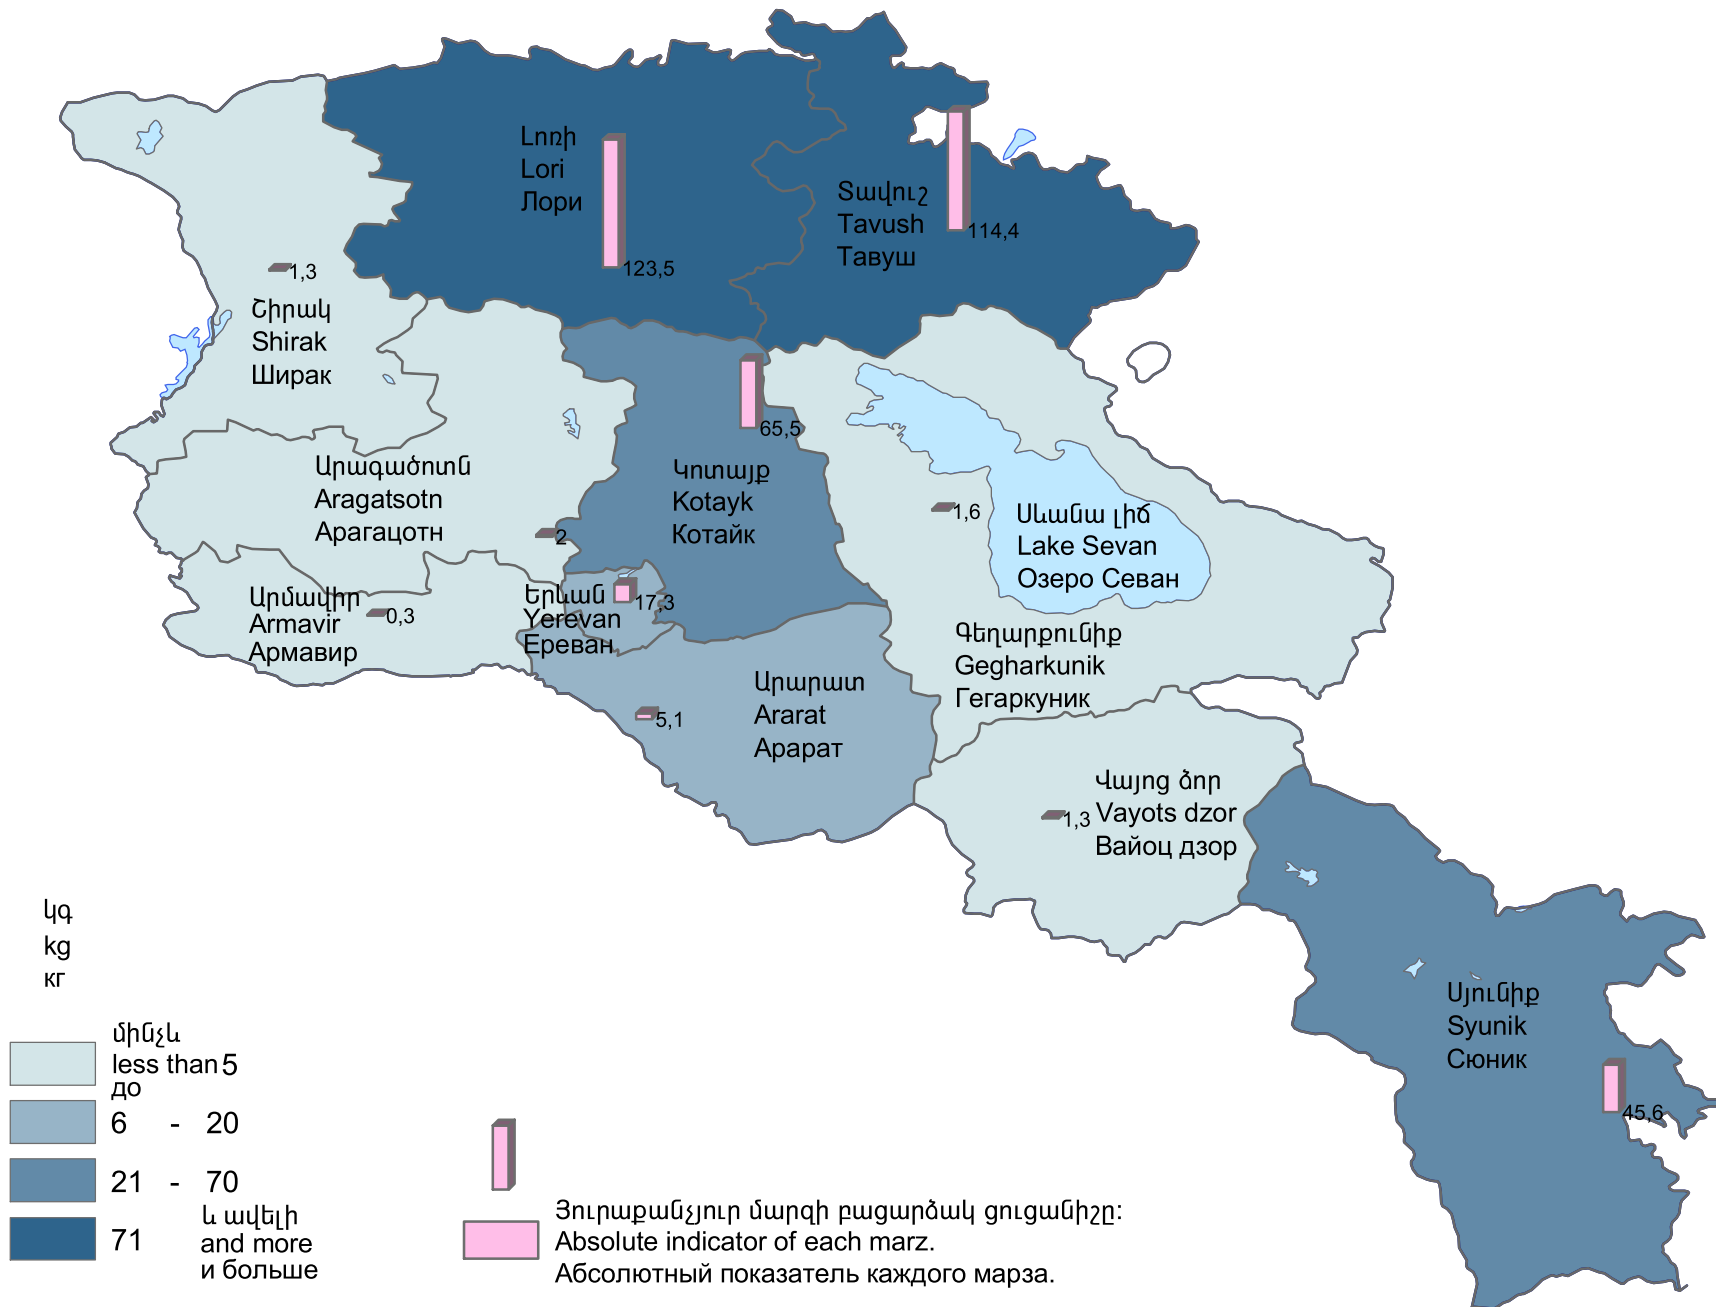

Արտանետման անշարժ աղբյուրներից մթնոլորտ արտանետված վնասակար նյութերի քանակը մարզի մեկ բնակչի հաշվով, 2010թ.

Quantity of hazardous substances emitted into atmosphere from stationary sources per capita of marz, 2010

Количество вредных веществ, выброшенных в атмосферу стационарными источниками на душу населения марза, 2010г.

կգ
kg
кг

մինչև
less than 5
до

6 - 20

21 - 70
և ավելի
and more
и больше

Յուրաքանչյուր մարզի բացարձակ ցուցանիշը:
Absolute indicator of each marz.
Абсолютный показатель каждого марза.

Հանրապետության միջինը՝ 30 կգ:
RA average 30 kg.
Среднее по республике 30 кг.