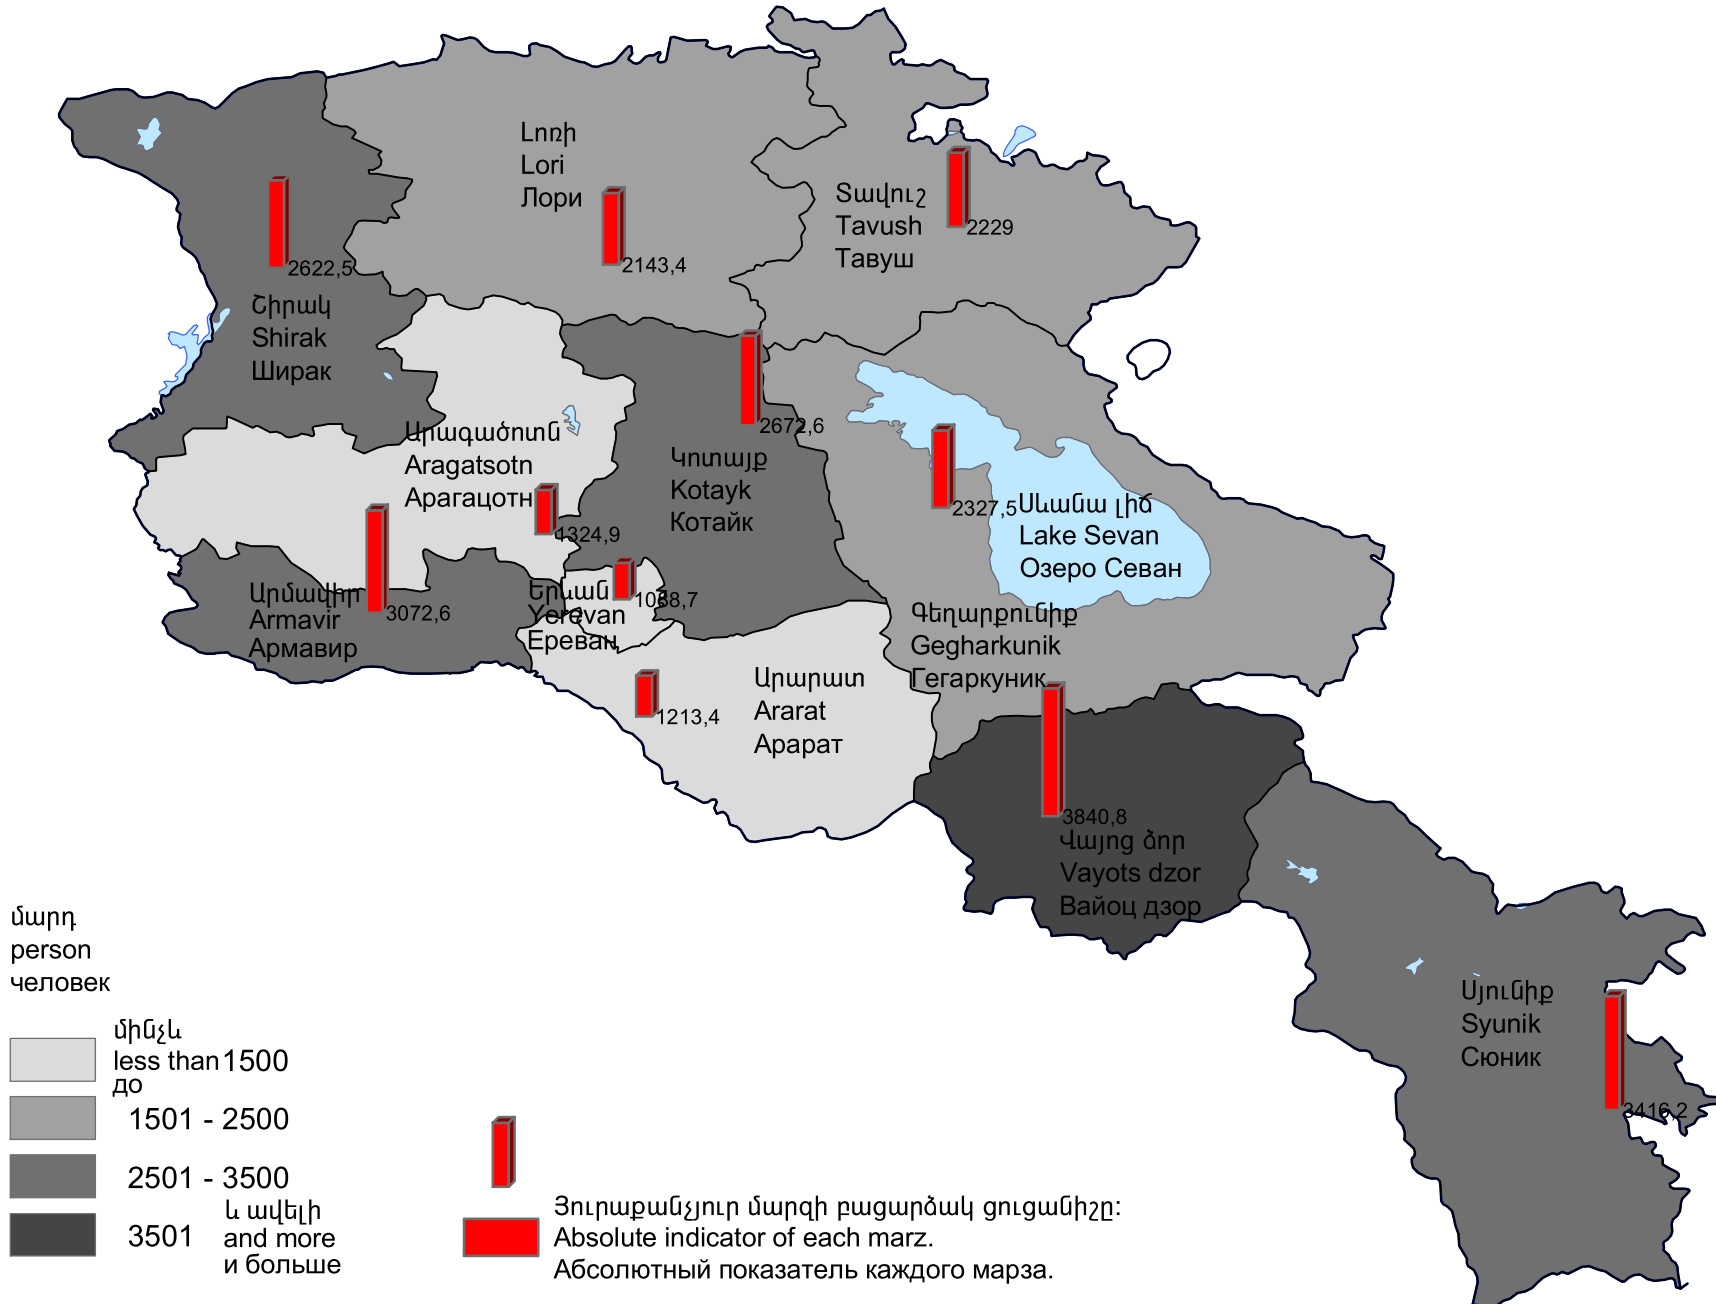

Հաճախումները գրադարան մարզի 1000 բնակչի հաշվով, 2010թ.

Number of attendance to libraries per 1000 population of marz, 2010

Число посещений в библиотеки на 1000 человек населения марза, 2010г.

մարդ  
person  
человек

մինչև  
less than 1500  
до

1501 - 2500

2501 - 3500

և ավելի  
and more  
и больше

Յուրաքանչյուր մարզի բացարձակ ցուցանիշը:  
Absolute indicator of each marz.  
Абсолютный показатель каждого марза.

Հանրապետության միջինը՝ 1939.8 մարդ:

RA average 1939.8 persons.

Среднее по республике 1939.8 человек.