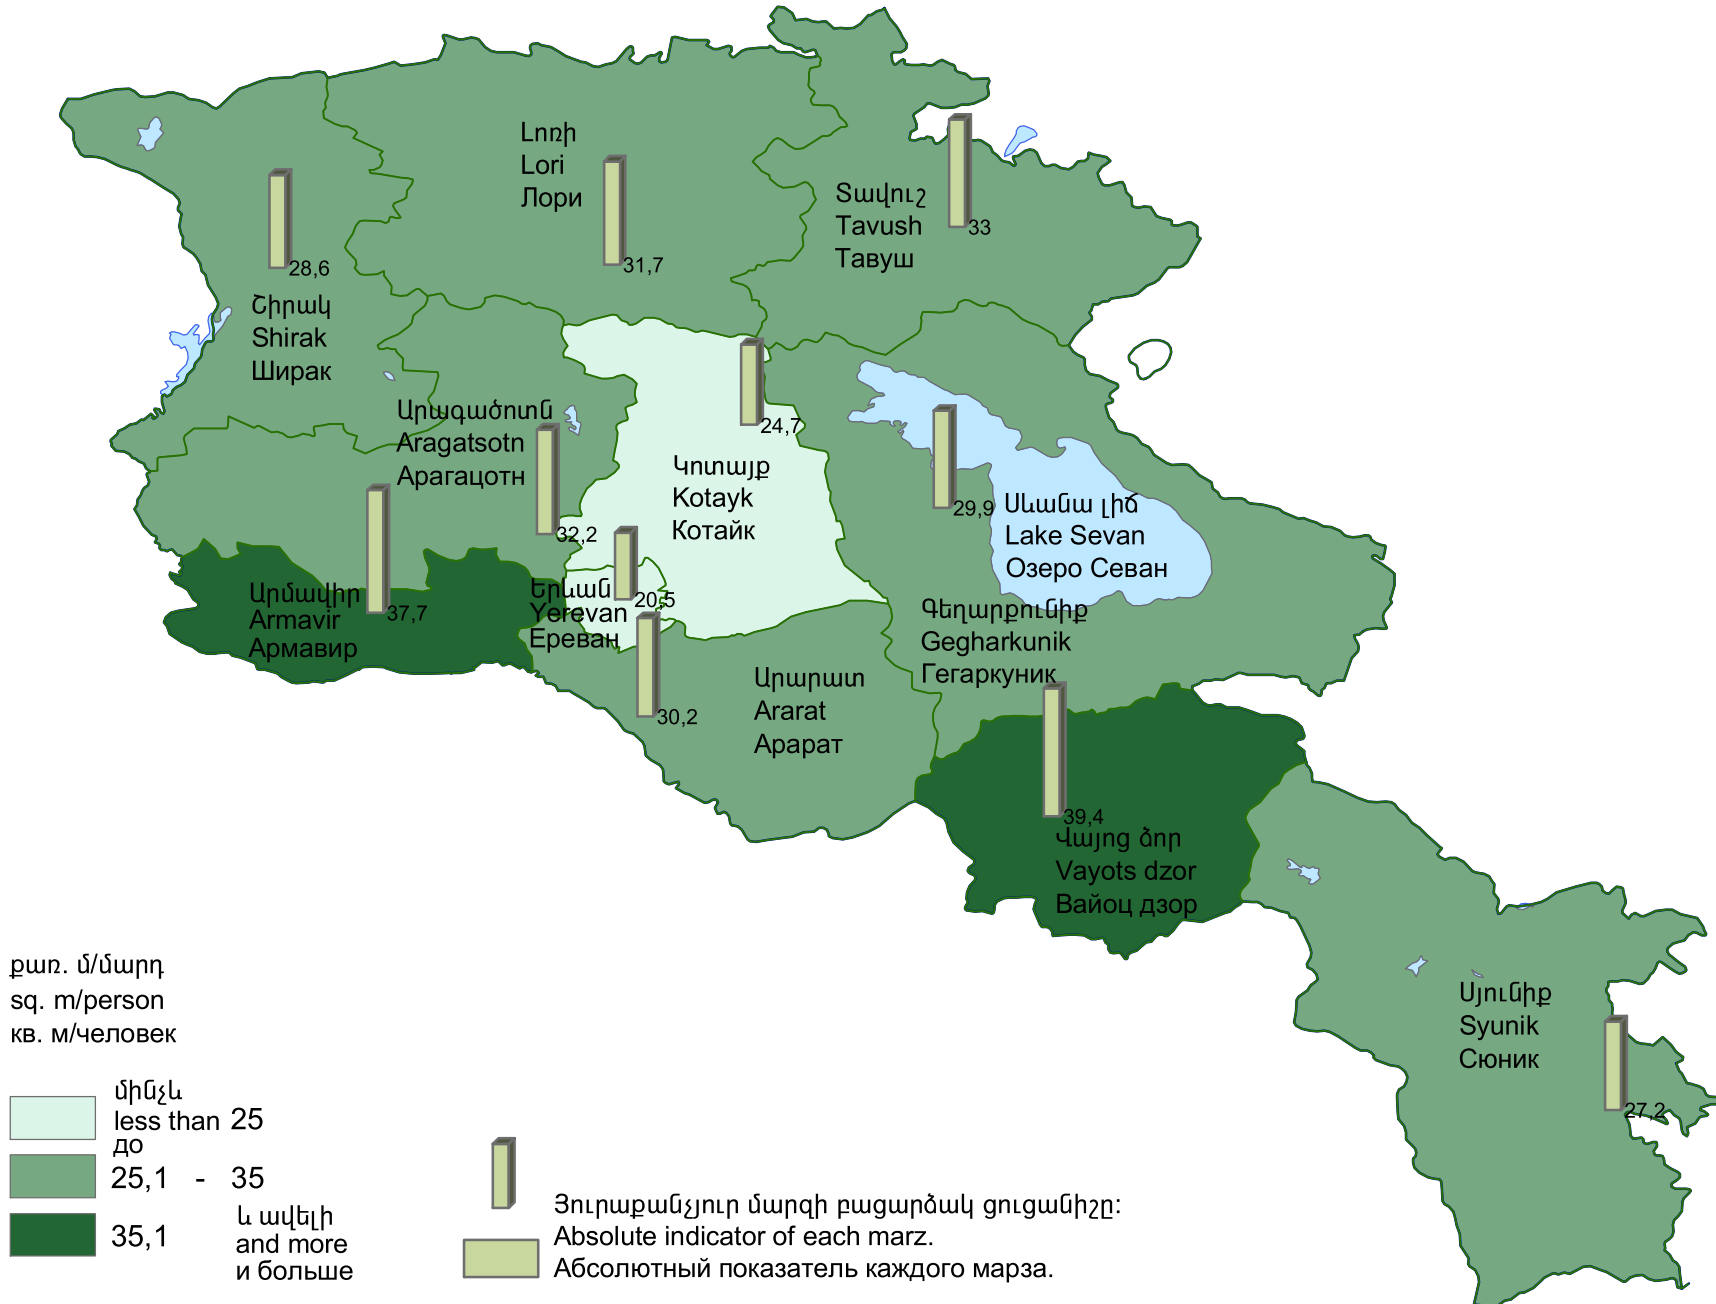

Մեկ բնակչի ապահովվածությունը բնակարանային ֆոնդի ընդհանուր մակերեսով, 2010թ. դեկտեմբերի 31-ի դրությամբ

Total area of housing stock provided per inhabitant, as of December 31, 2010

Обеспеченность одного жителя общей жилищной площадью, на 31 декабря 2010г.

քառ. մ/մարդ  
sq. m/person  
кв. м/человек

- մինչև  
до  
less than 25
- 25,1 - 35
- 35,1  
և ավելի  
и больше

Յուրաքանչյուր մարզի բացարձակ ցուցանիշը:  
Absolute indicator of each marz.  
Абсолютный показатель каждого марза.

Հանրապետության միջինը՝ 27.3 քառ. մ/մարդ;  
RA average 27.3 sq. m/person.  
Среднее по республике 27.3 кв. м/человек.