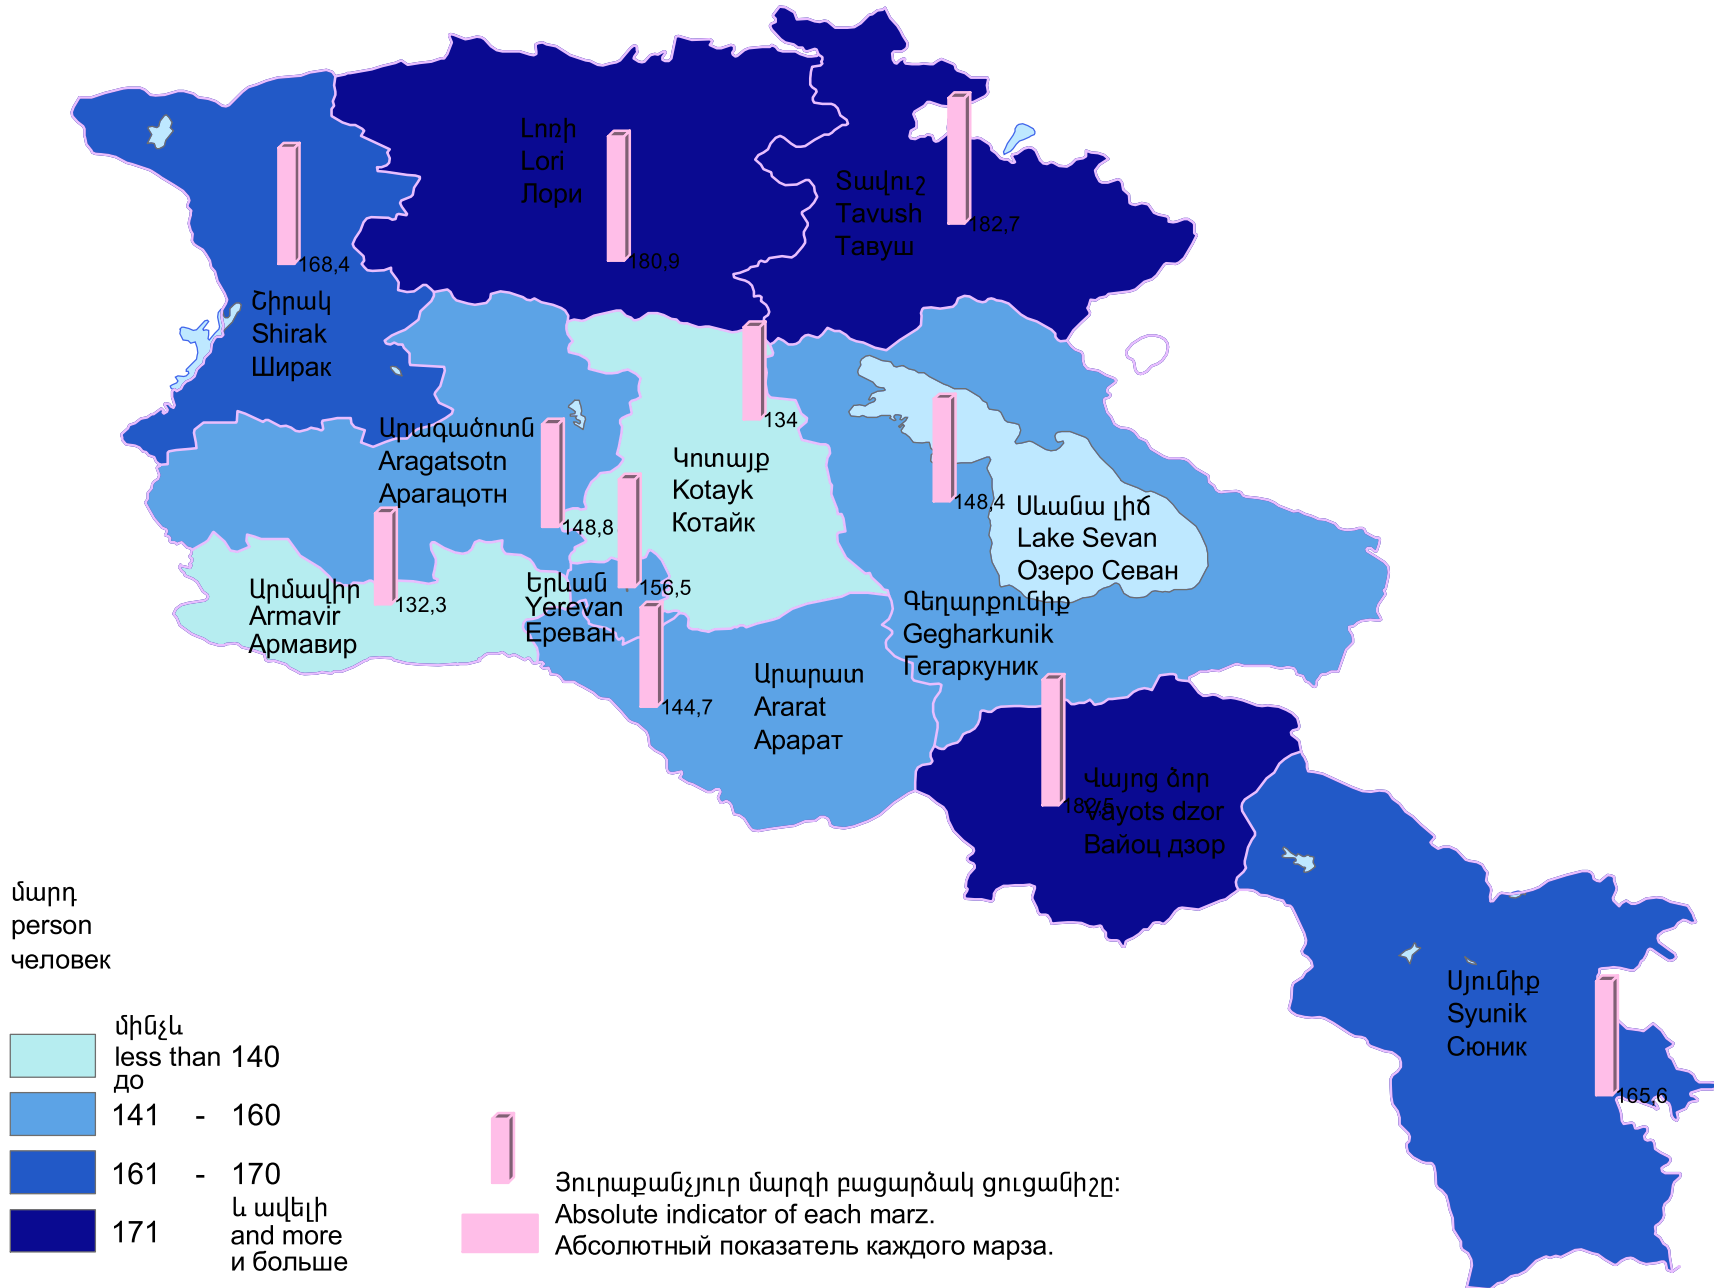

Կենսաթոշակառուների թվաքանակը մարզի 1000 բնակչի հաշվով, 2011թ.

Number of pensioners per 1000 population of marz, 2011

Численность пенсионеров на 1000 человек населения марза, 2011г.

Հանրապետության միջինը՝ 155,5 մարդ:

RA average 155.5 persons.

Среднее по республике 155.5 человек.