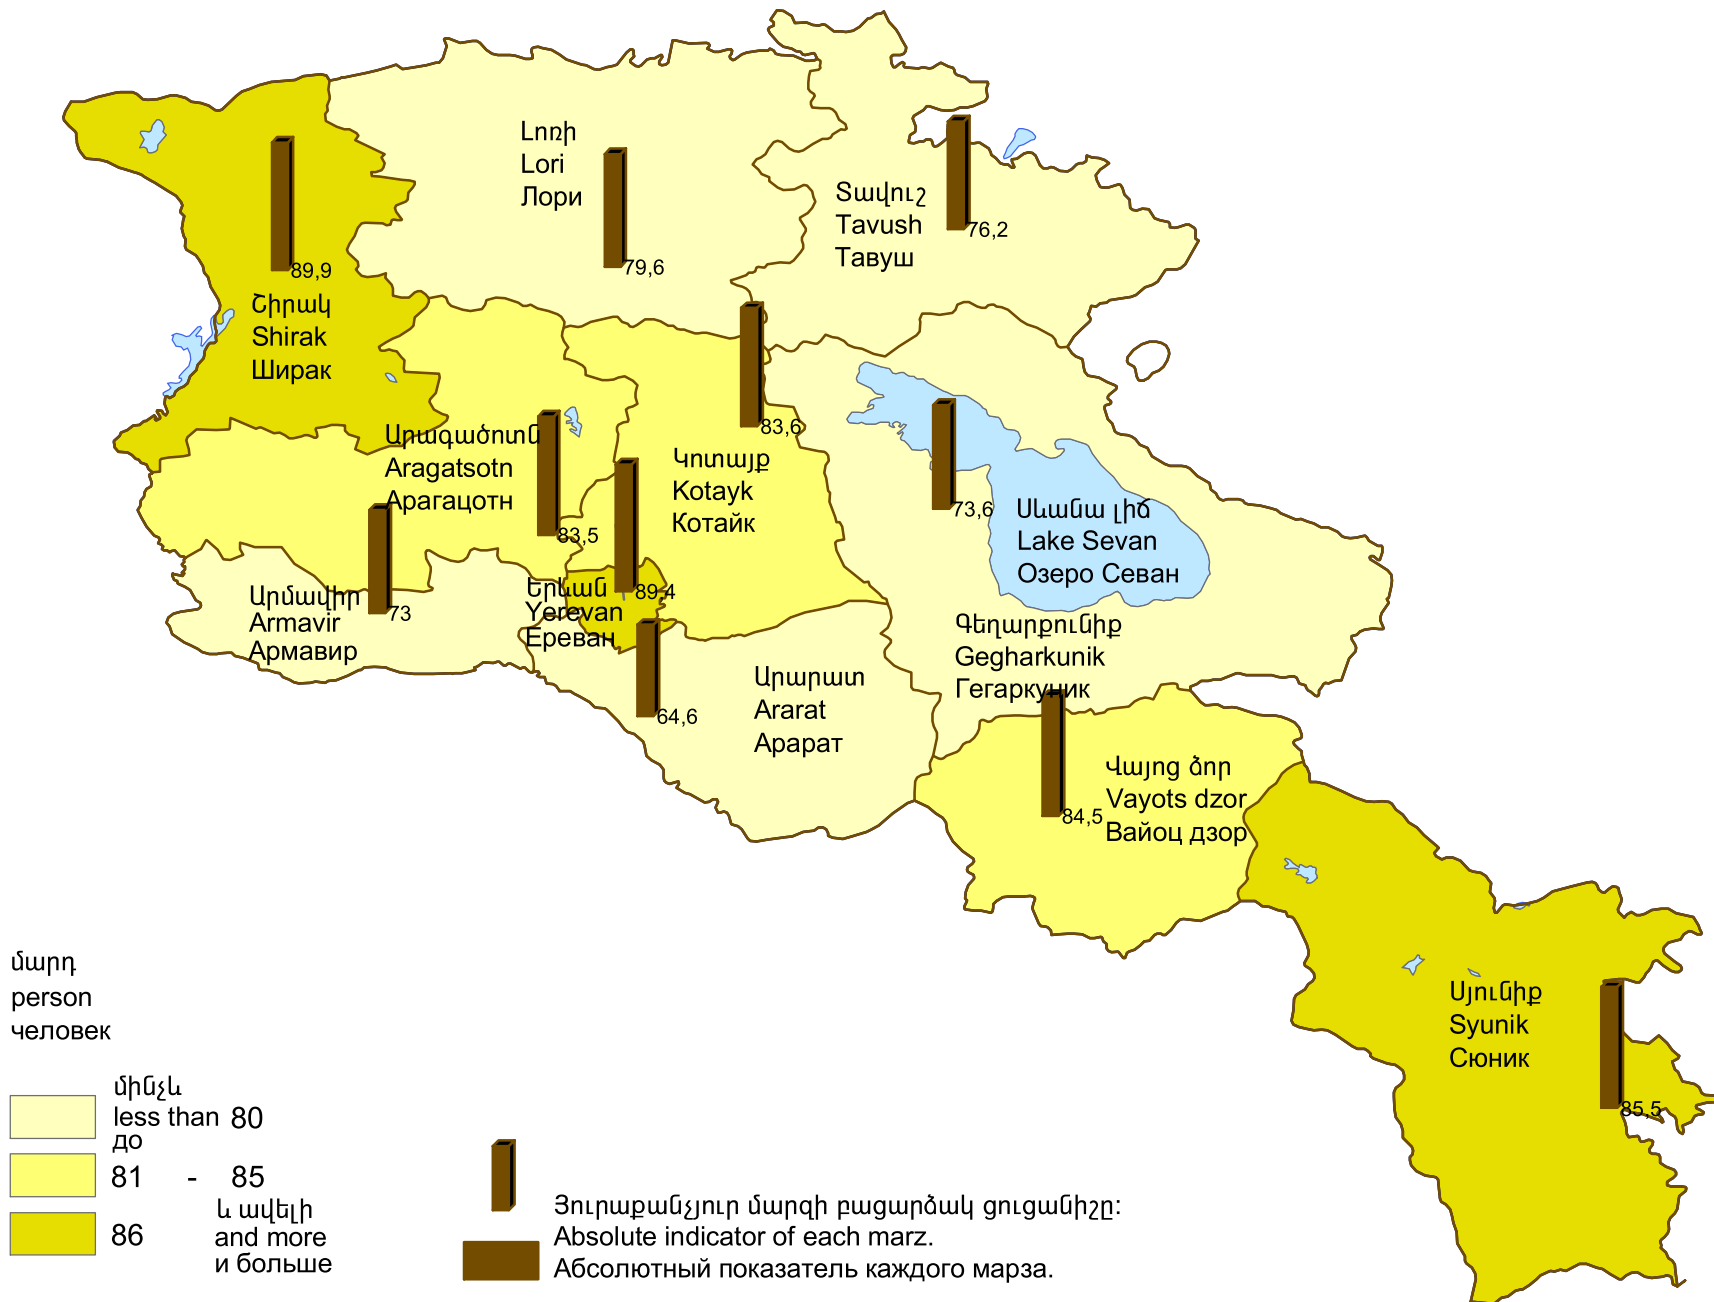

Նախադպրոցական պետական հիմնարկներում 100 տեղի հաշվով հաճախող երեխաների թվաքանակը, 2011թ.

Number of children per 100 seats in state pre-school establishments, 2011

Численность детей на 100 мест в государственных дошкольных учреждениях, 2011г.

Հանրապետության միջինը՝ 82.9 մարդ:

RA average 82.9 persons.

Среднее по республике 82.9 человек.