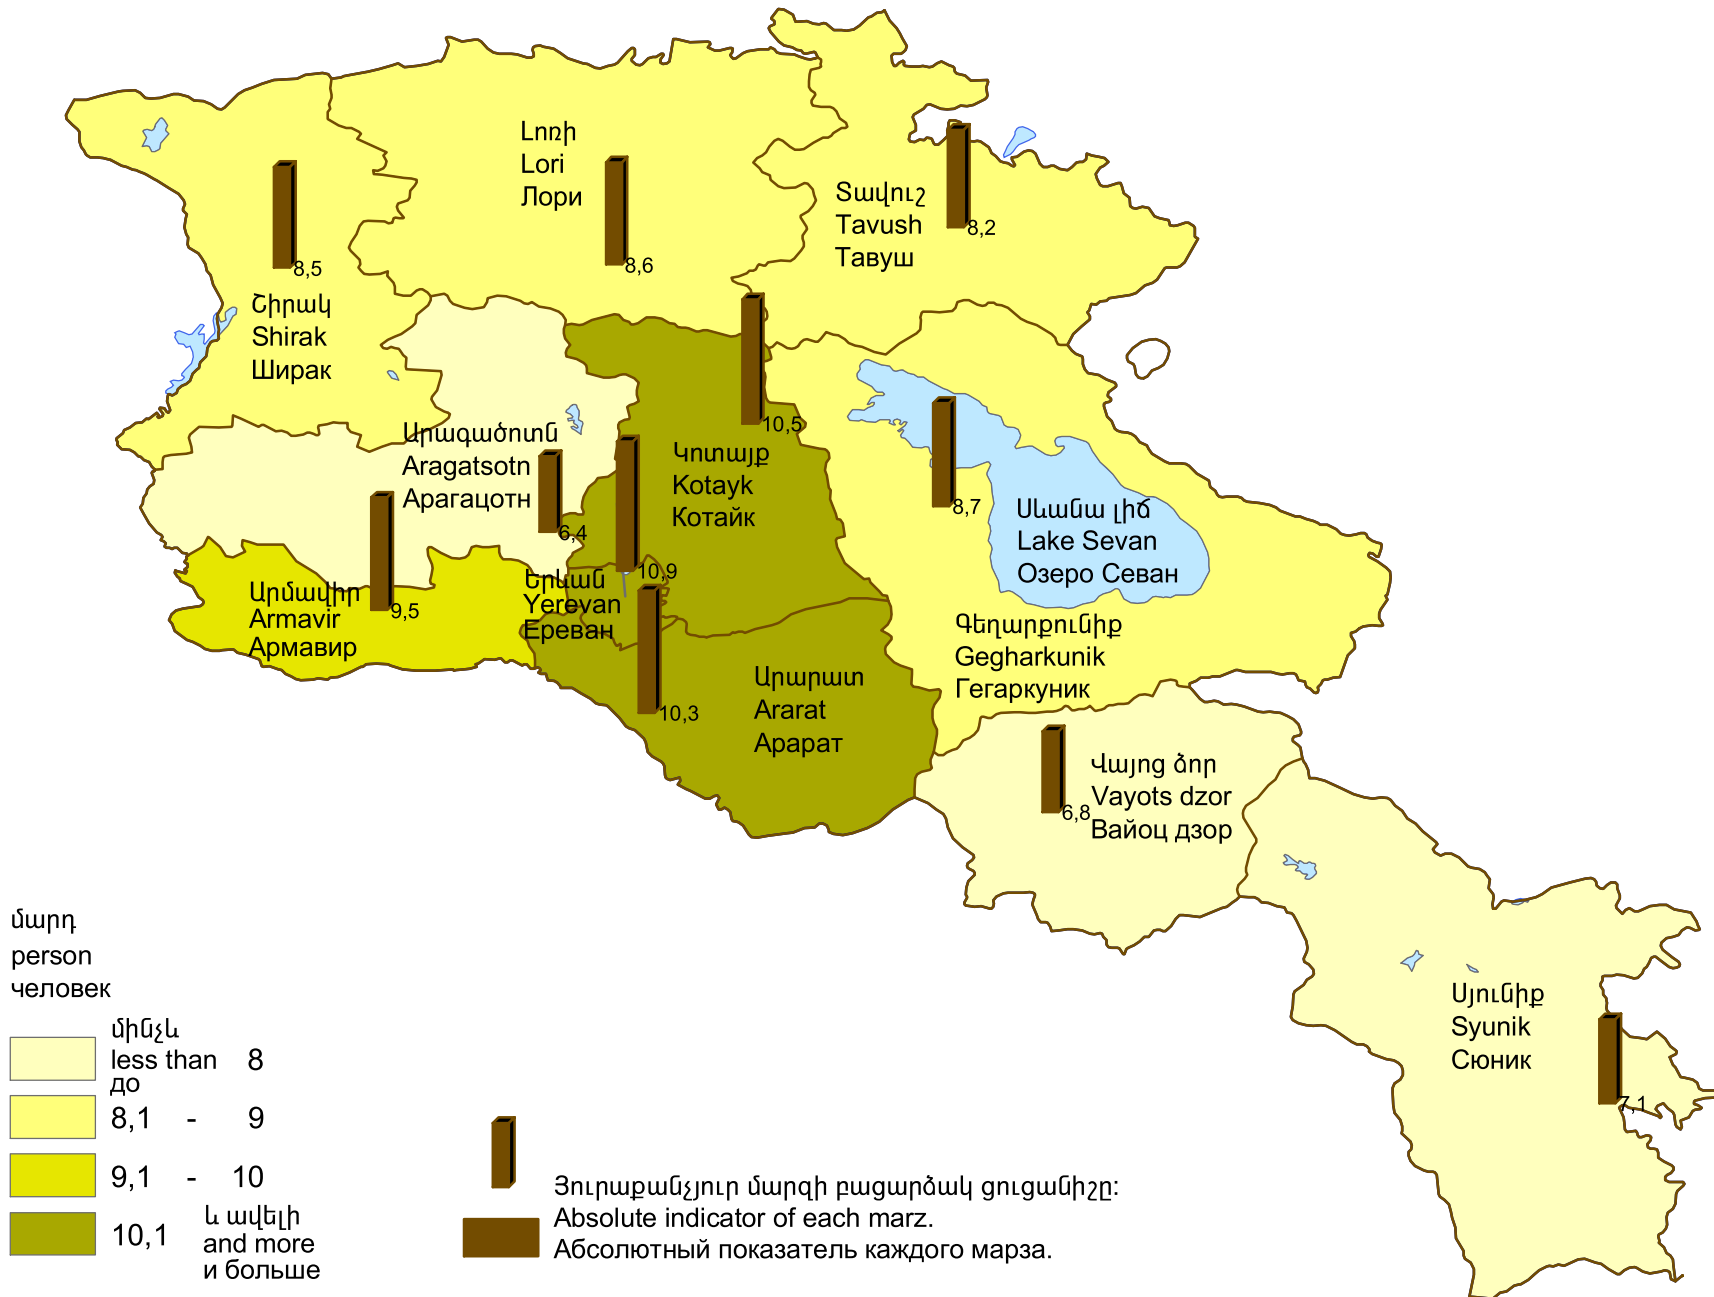

Հանրակրթական պետական դպրոցների մեկ ուսուցչի հաշվով աշակերտների թվաքանակը, 2011/2012 ուս. տարի

Number of pupils in state general education schools per teacher, 2011/2012 academic year

Численность учеников в государственных общеобразовательных учебных заведениях на одного учителя, 2011/2012 учебный год

Հանրապետության միջինը՝ 9.3 մարդ:

RA average 9.3 persons.

Среднее по республике 9.3 человек.