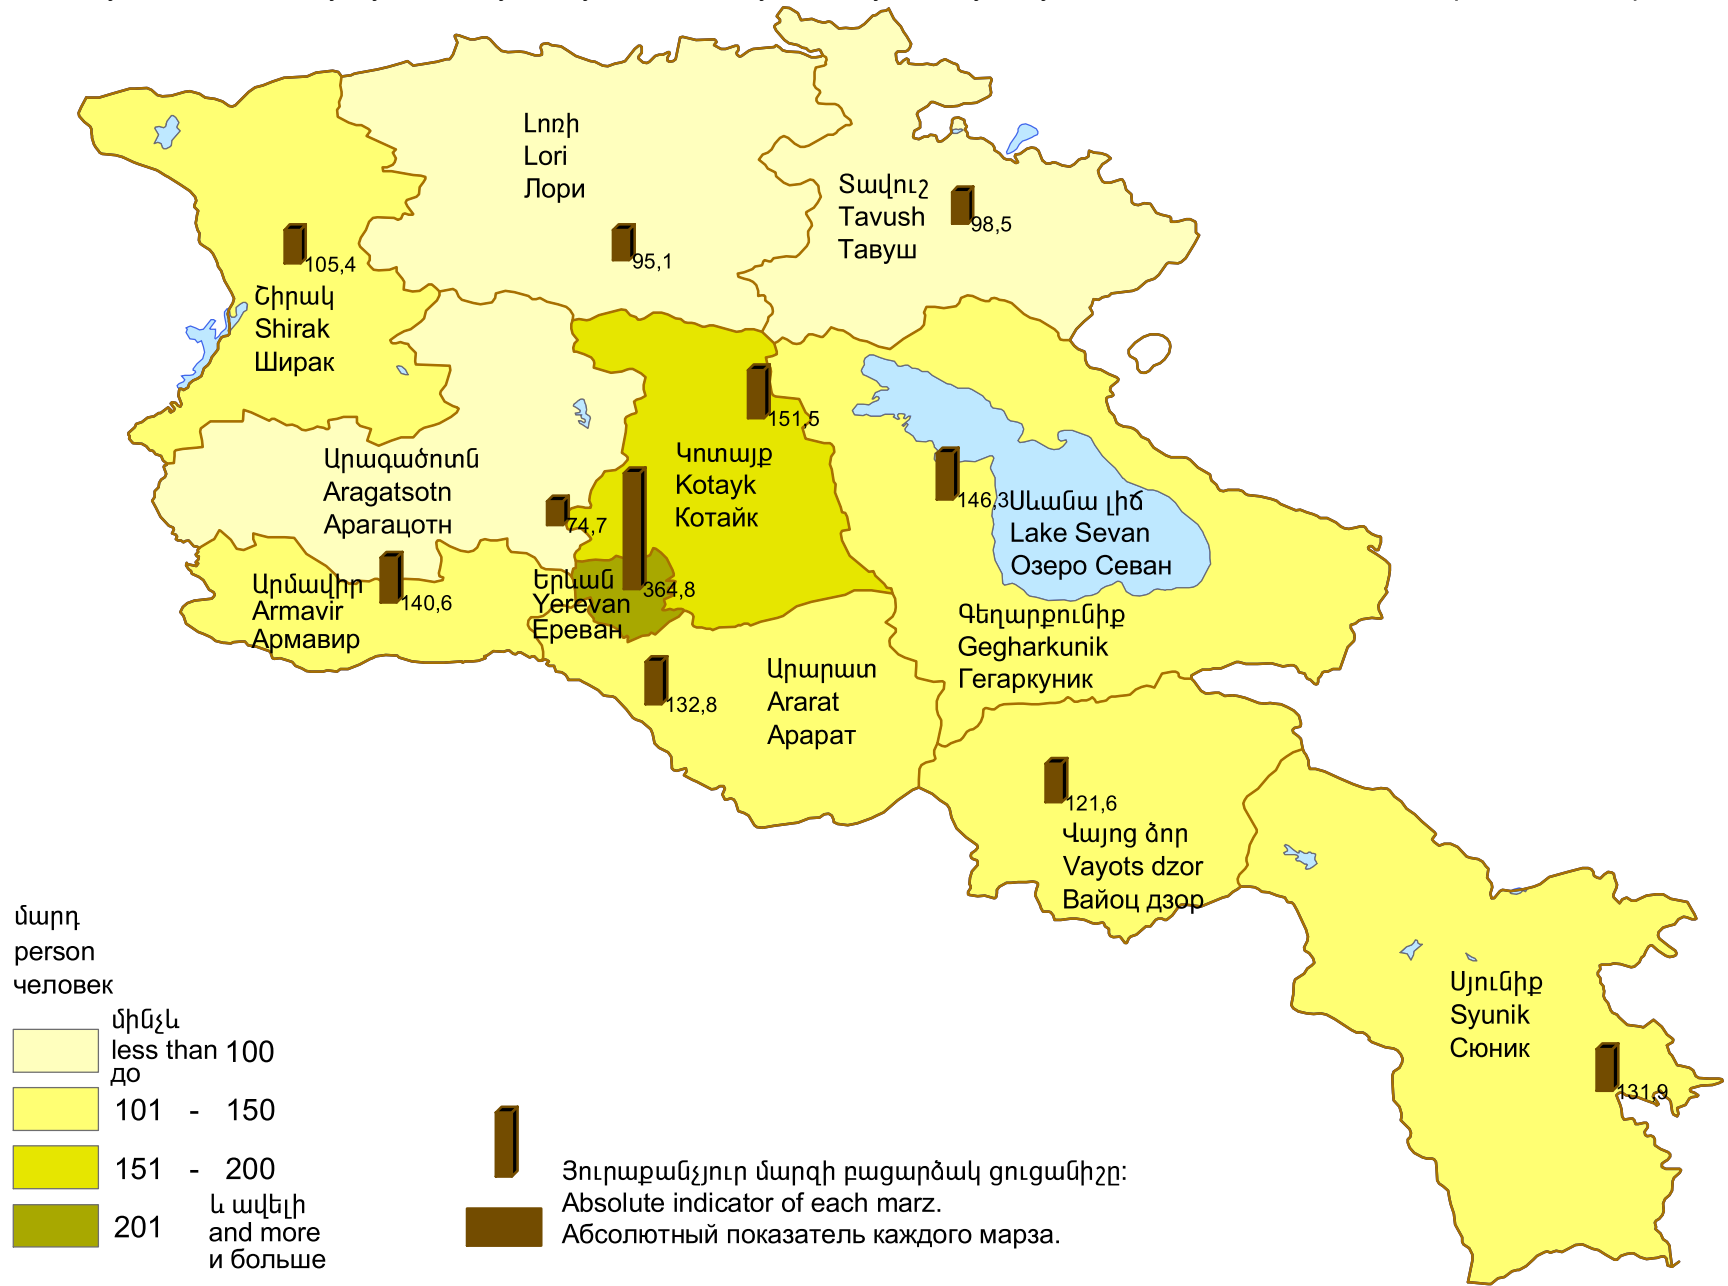

Երաժշտական, արվեստի, գեղարվեստի մեկ դպրոց և մանկապատանեկան ստեղծագործական մեկ կենտրոն հաճախող աշակերտների թվաքանակը, 2011/2012 ուս. տարի

Number of pupils per music, art, fine art schools and child and youth creative development center, 2011/2012 academic year

Численность учеников на одну музыкальную и художественную школу, школу искусств и детско-юношеский творческий центр, 2011/2012 учебный год

Հանրապետության միջինը՝ 176.2 մարդ:
RA average 176.2 persons.
Среднее по республике 176.2 человек.