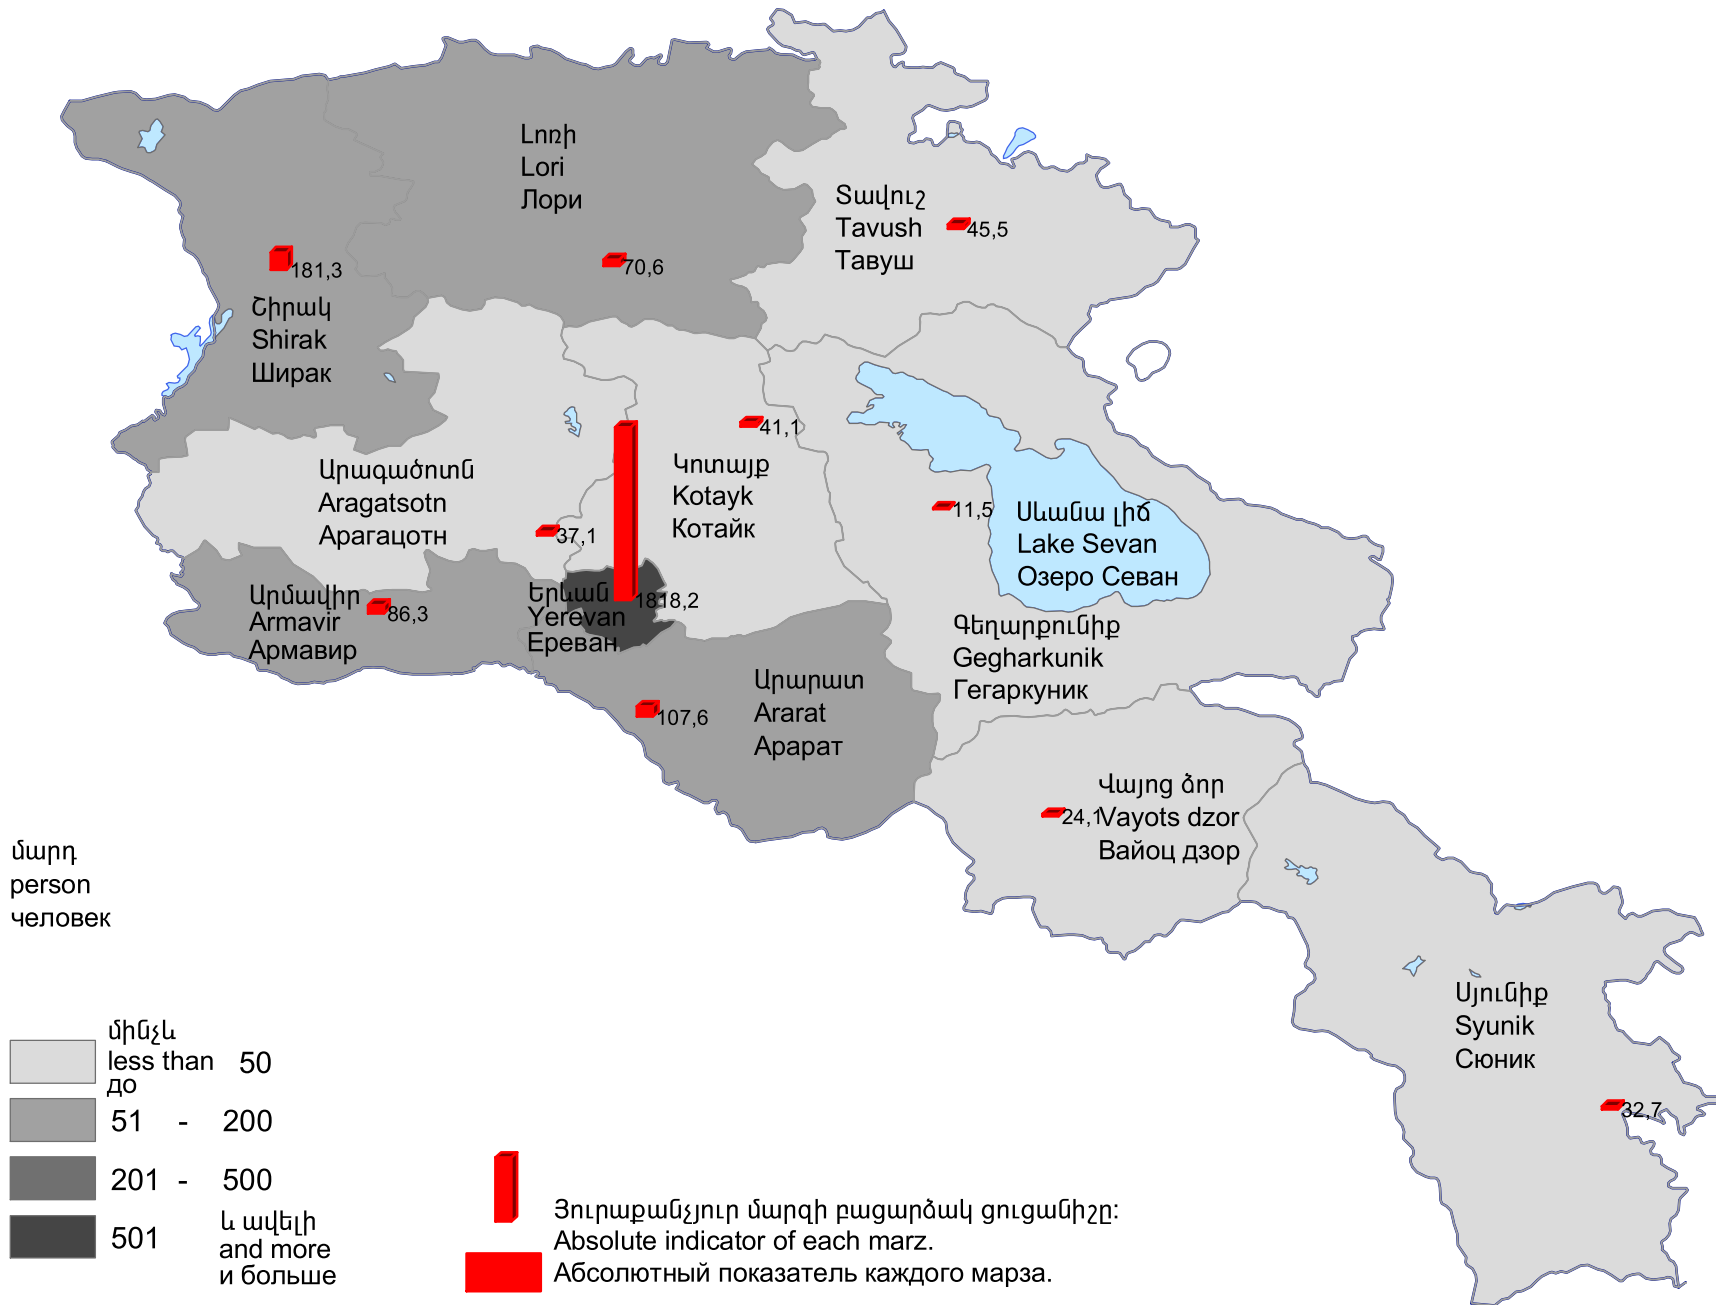

Հաճախումները թանգարան մարզի 1000 բնակչի հաշվով, 2011թ.

Number of attendance to museums per 1000 population of marz, 2011

Число посещения в музеи на 1000 человек населения марза, 2011г.

Հանրապետության միջինը՝ 674 մարդ:

RA average 674 persons.

Среднее по республике 674 человек.