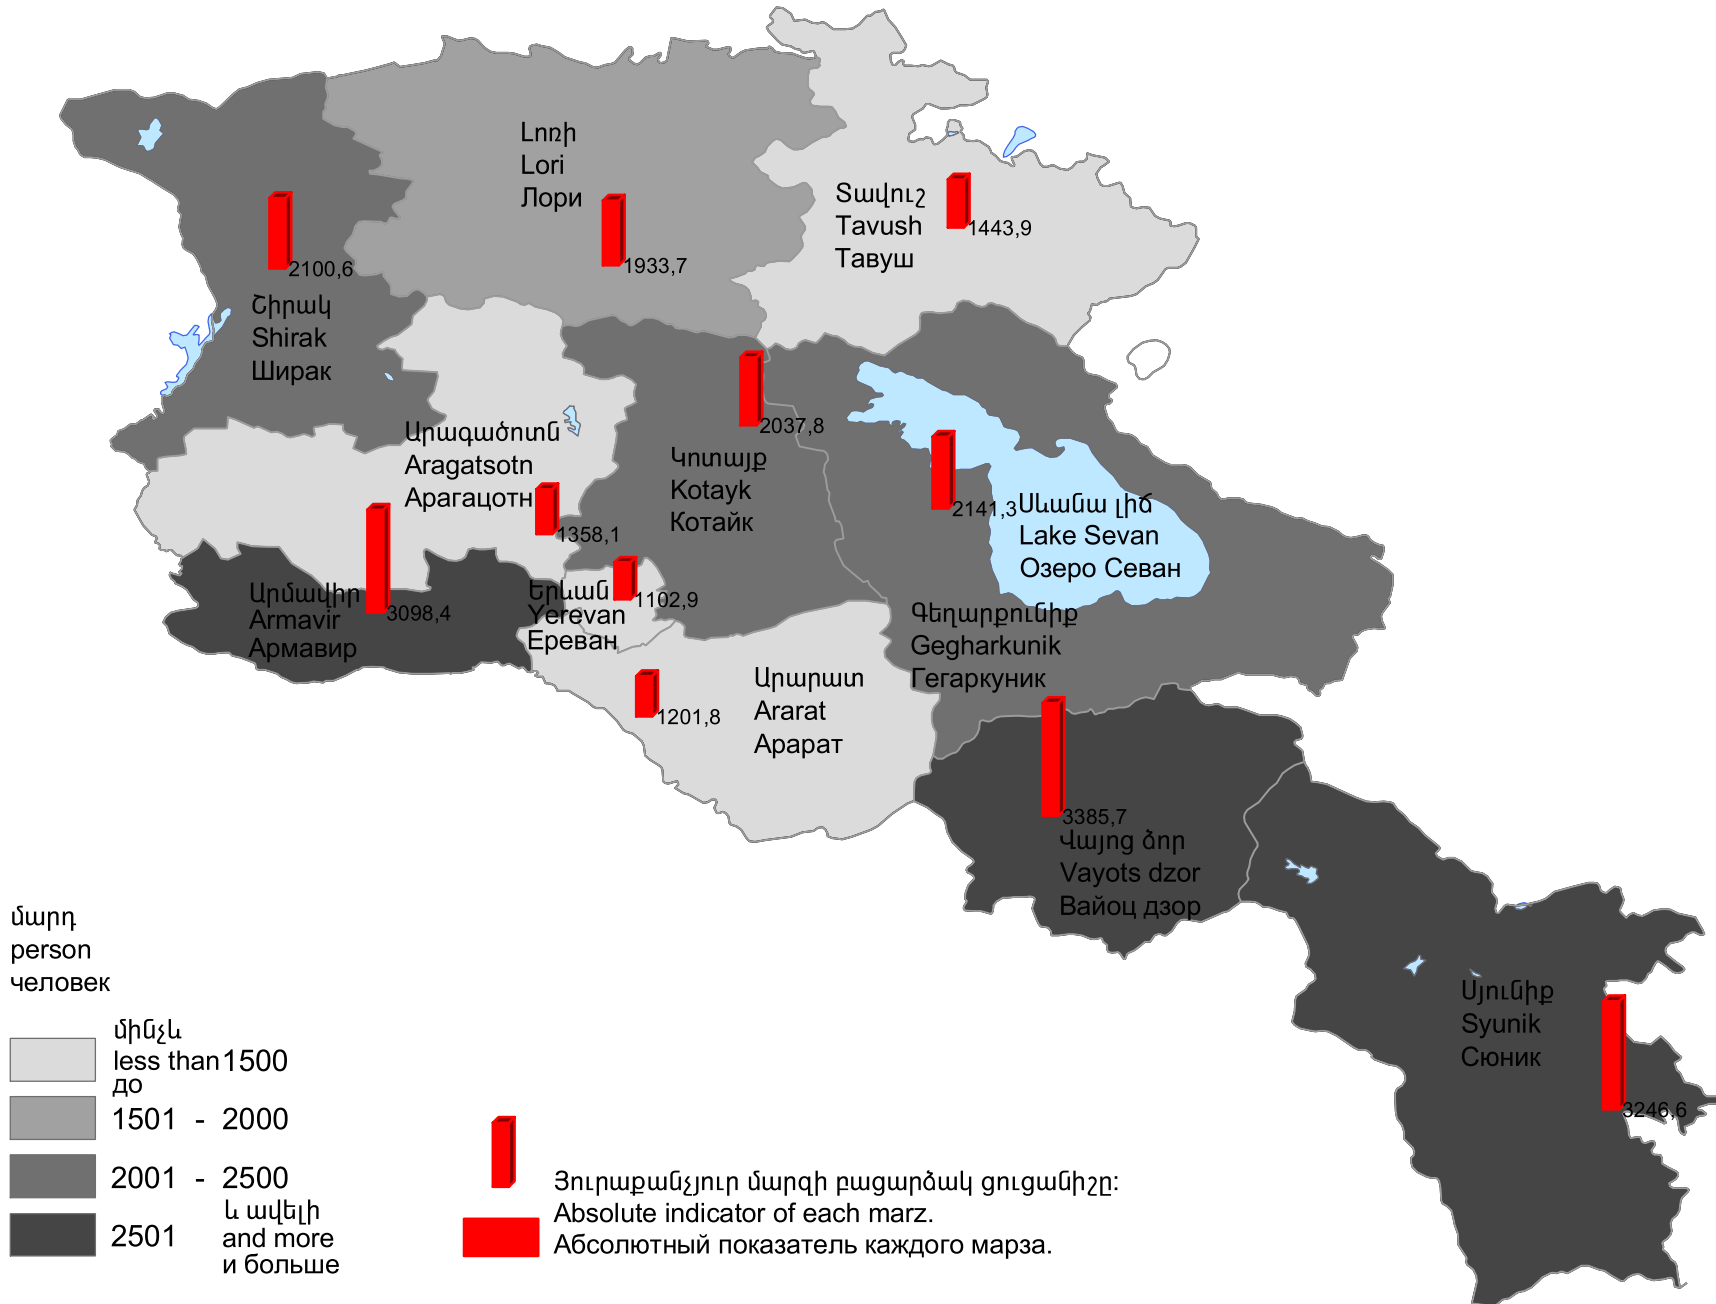

Հաճախումները գրադարան մարզի 1000 բնակչի հաշվով, 2011թ.

Number of attendance to libraries per 1000 population of marz, 2011

Число посещений в библиотеки на 1000 человек населения марза, 2011г.

Հանրապետության միջինը՝ 1766.9 մարդ:

RA average 1766.9 persons.

Среднее по республике 1766.9 человек.