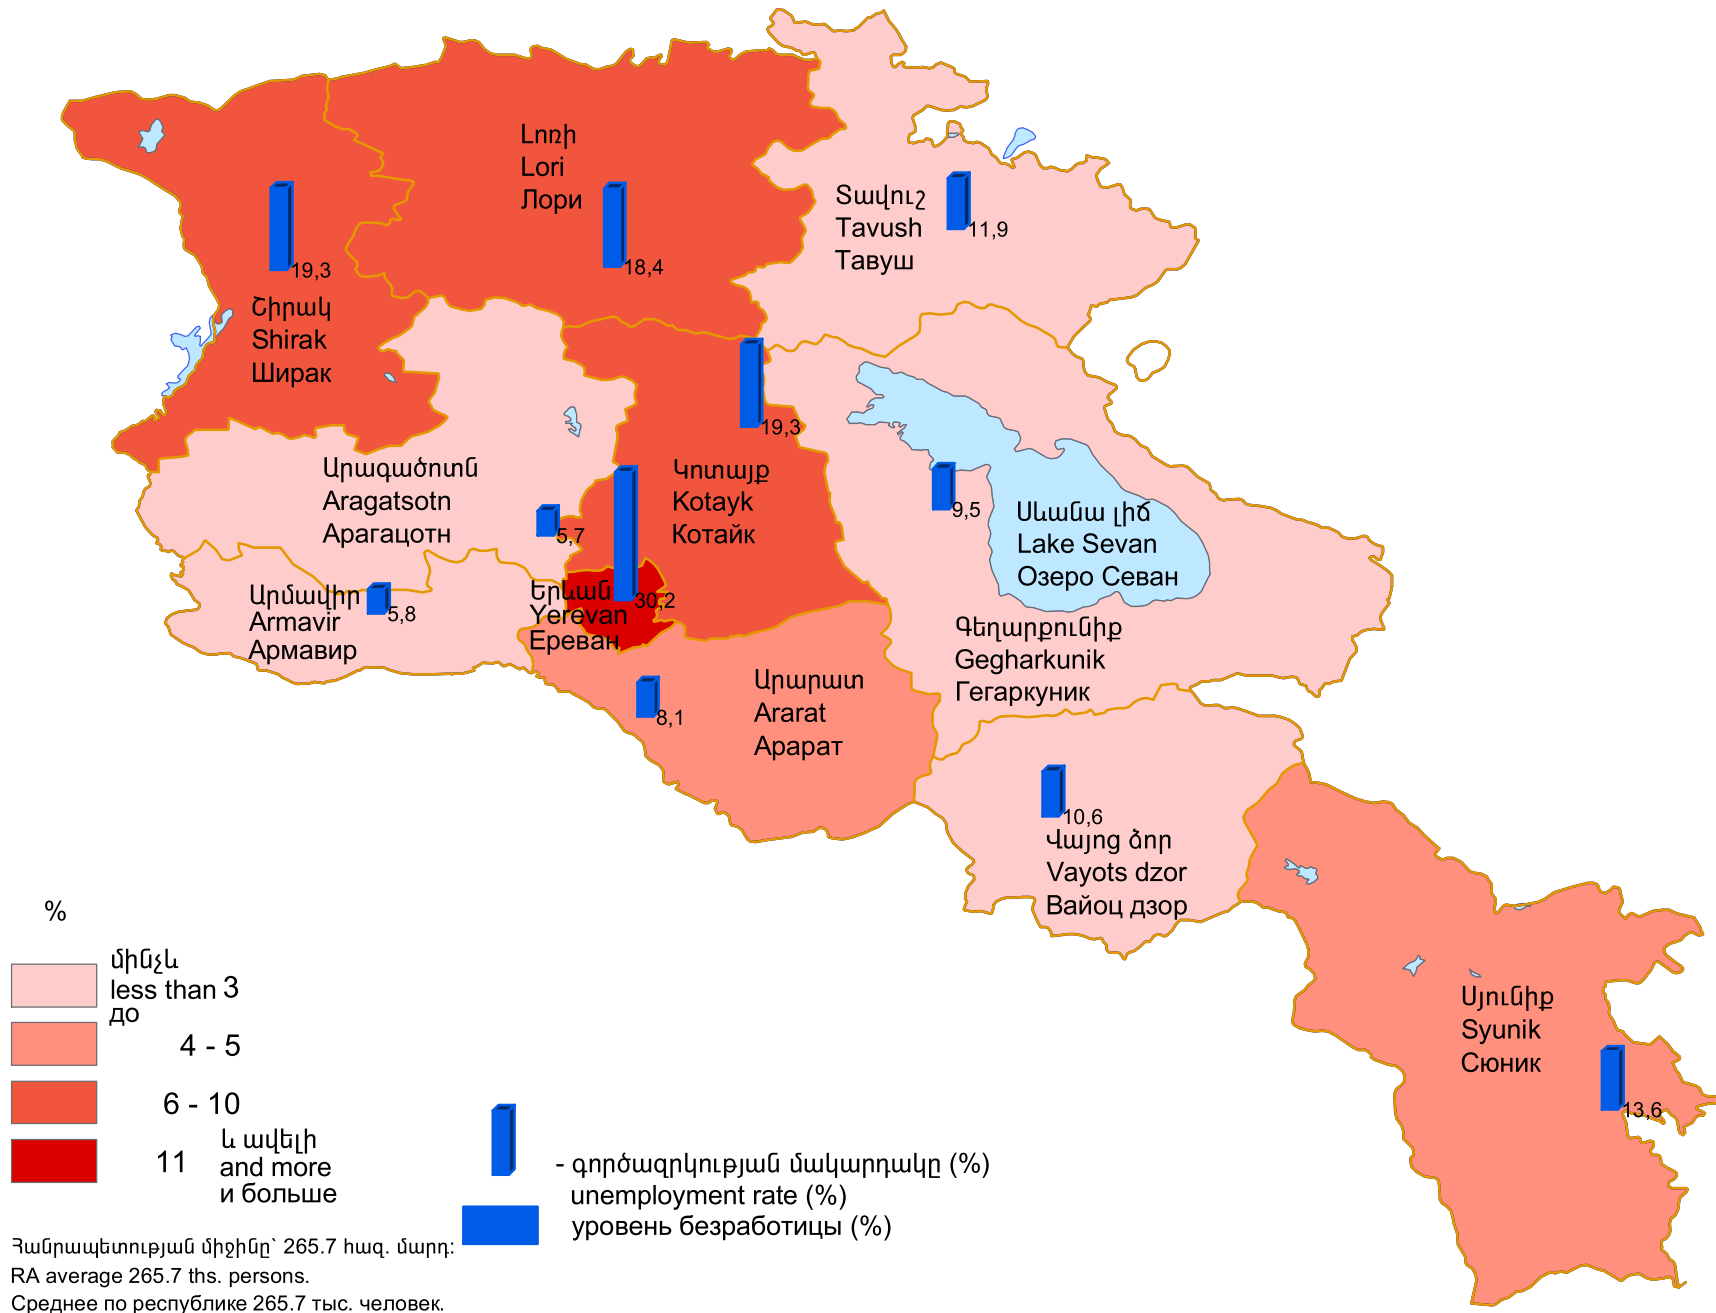

Գործազուրկները և գործազրկության մակարդակը (միջին տարեկան), 2011թ
 Unemployed population and unemployment rate (average annual data), 2011
 Безработные и уровень безработицы (среднегодовые данные), 2011г

Տվյալների աղբյուրը՝ Տնային տնտեսությունների կենսամակարդակի ամբողջացված հետազոտություն:
 Source of data is Household integrated living conditions survey.
 Источник данных- Интегрированное обследование уровня жизни домашних хозяйств.