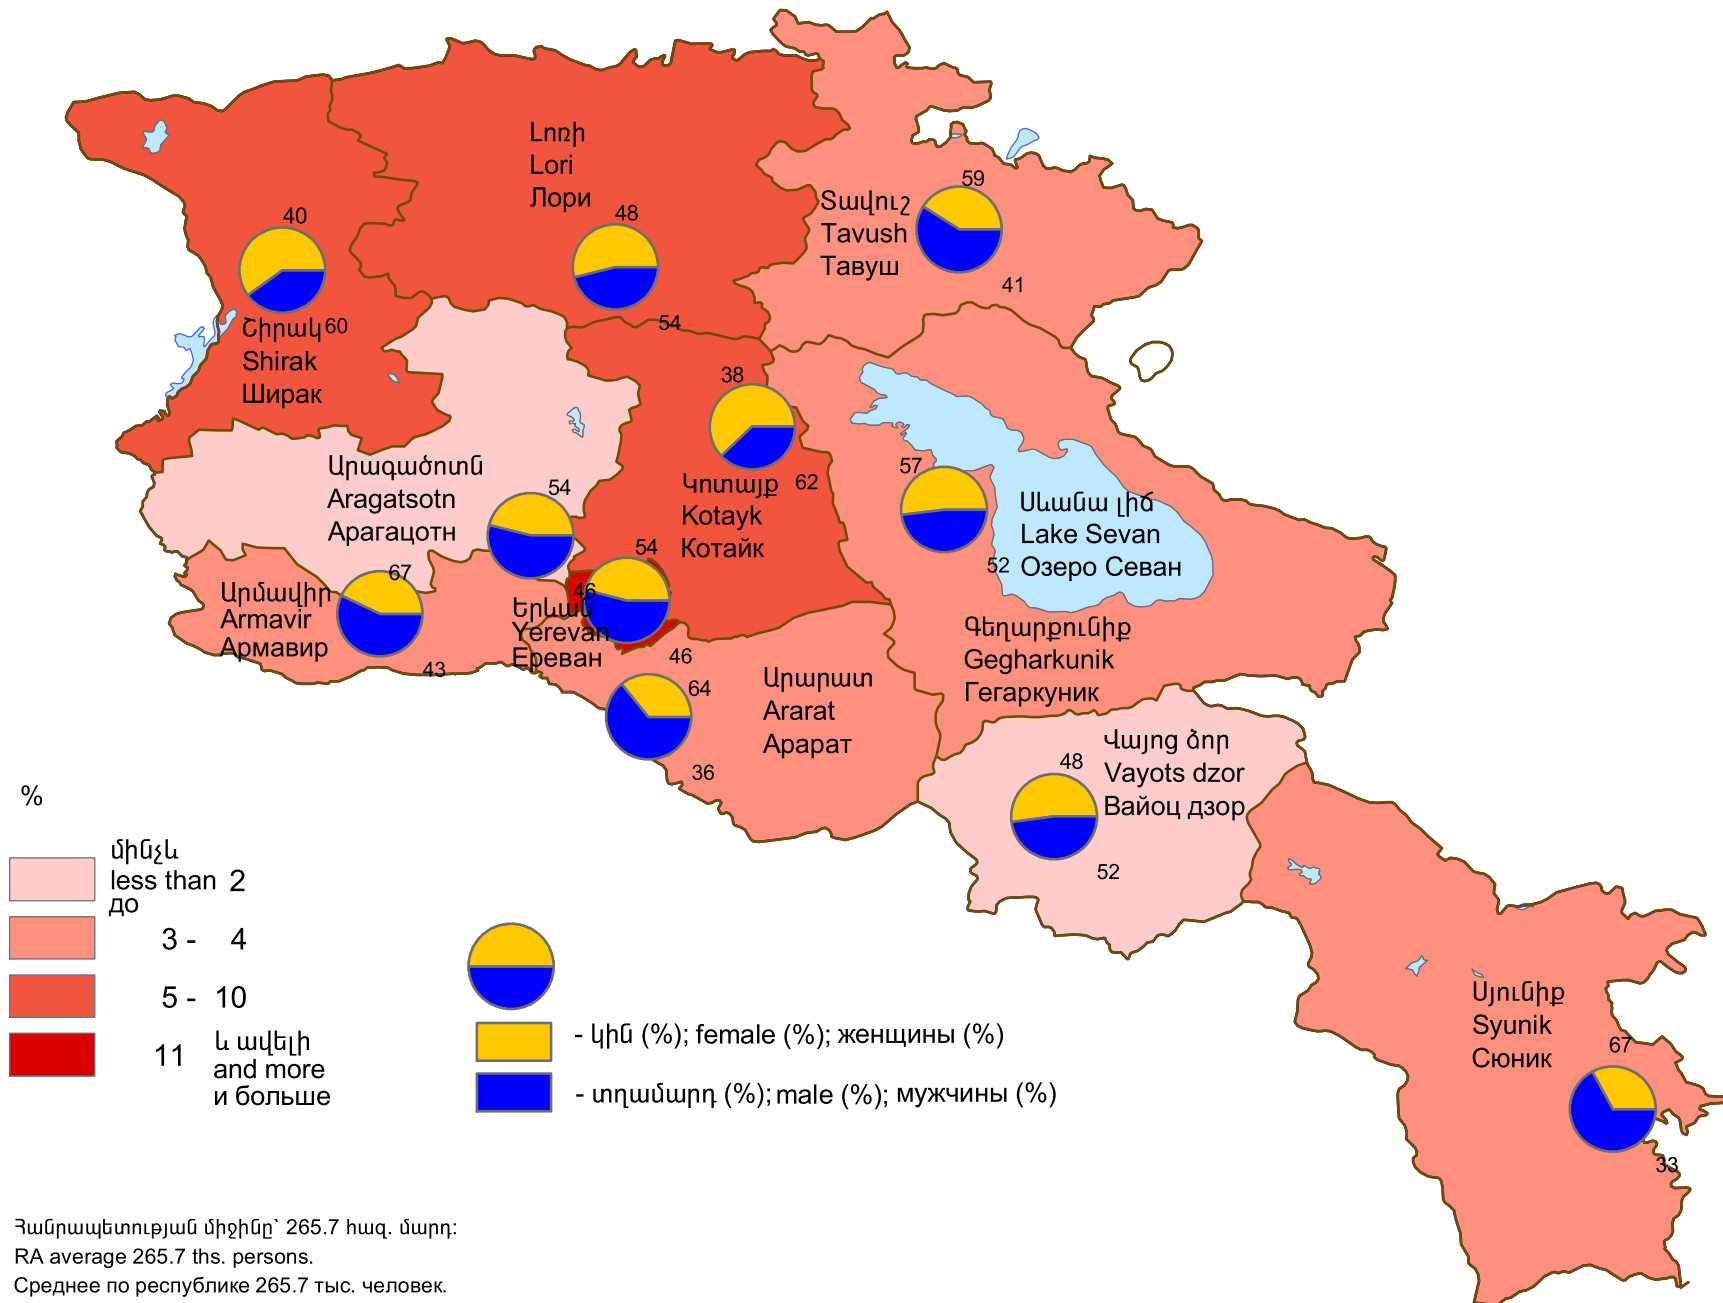

Գործազուրկների բաշխումն ըստ սեռի (միջին տարեկան), 2011թ.

Distribution of unemployed population by sex (average annual data), 2011

Распределение численности безработных по полу (среднегодовые данные), 2011г.

Հանրապետության միջինը՝ 265.7 հազ. մարդ:
 RA average 265.7 ths. persons.
 Среднее по республике 265.7 тыс. человек.

Տվյալների աղբյուրը՝ Տնային տնտեսությունների կենսամակարդակի ամբողջացված հետազոտություն:
 Source of data is Household integrated living conditions survey.
 Источник данных- Интегрированное обследование уровня жизни домашних хозяйств.