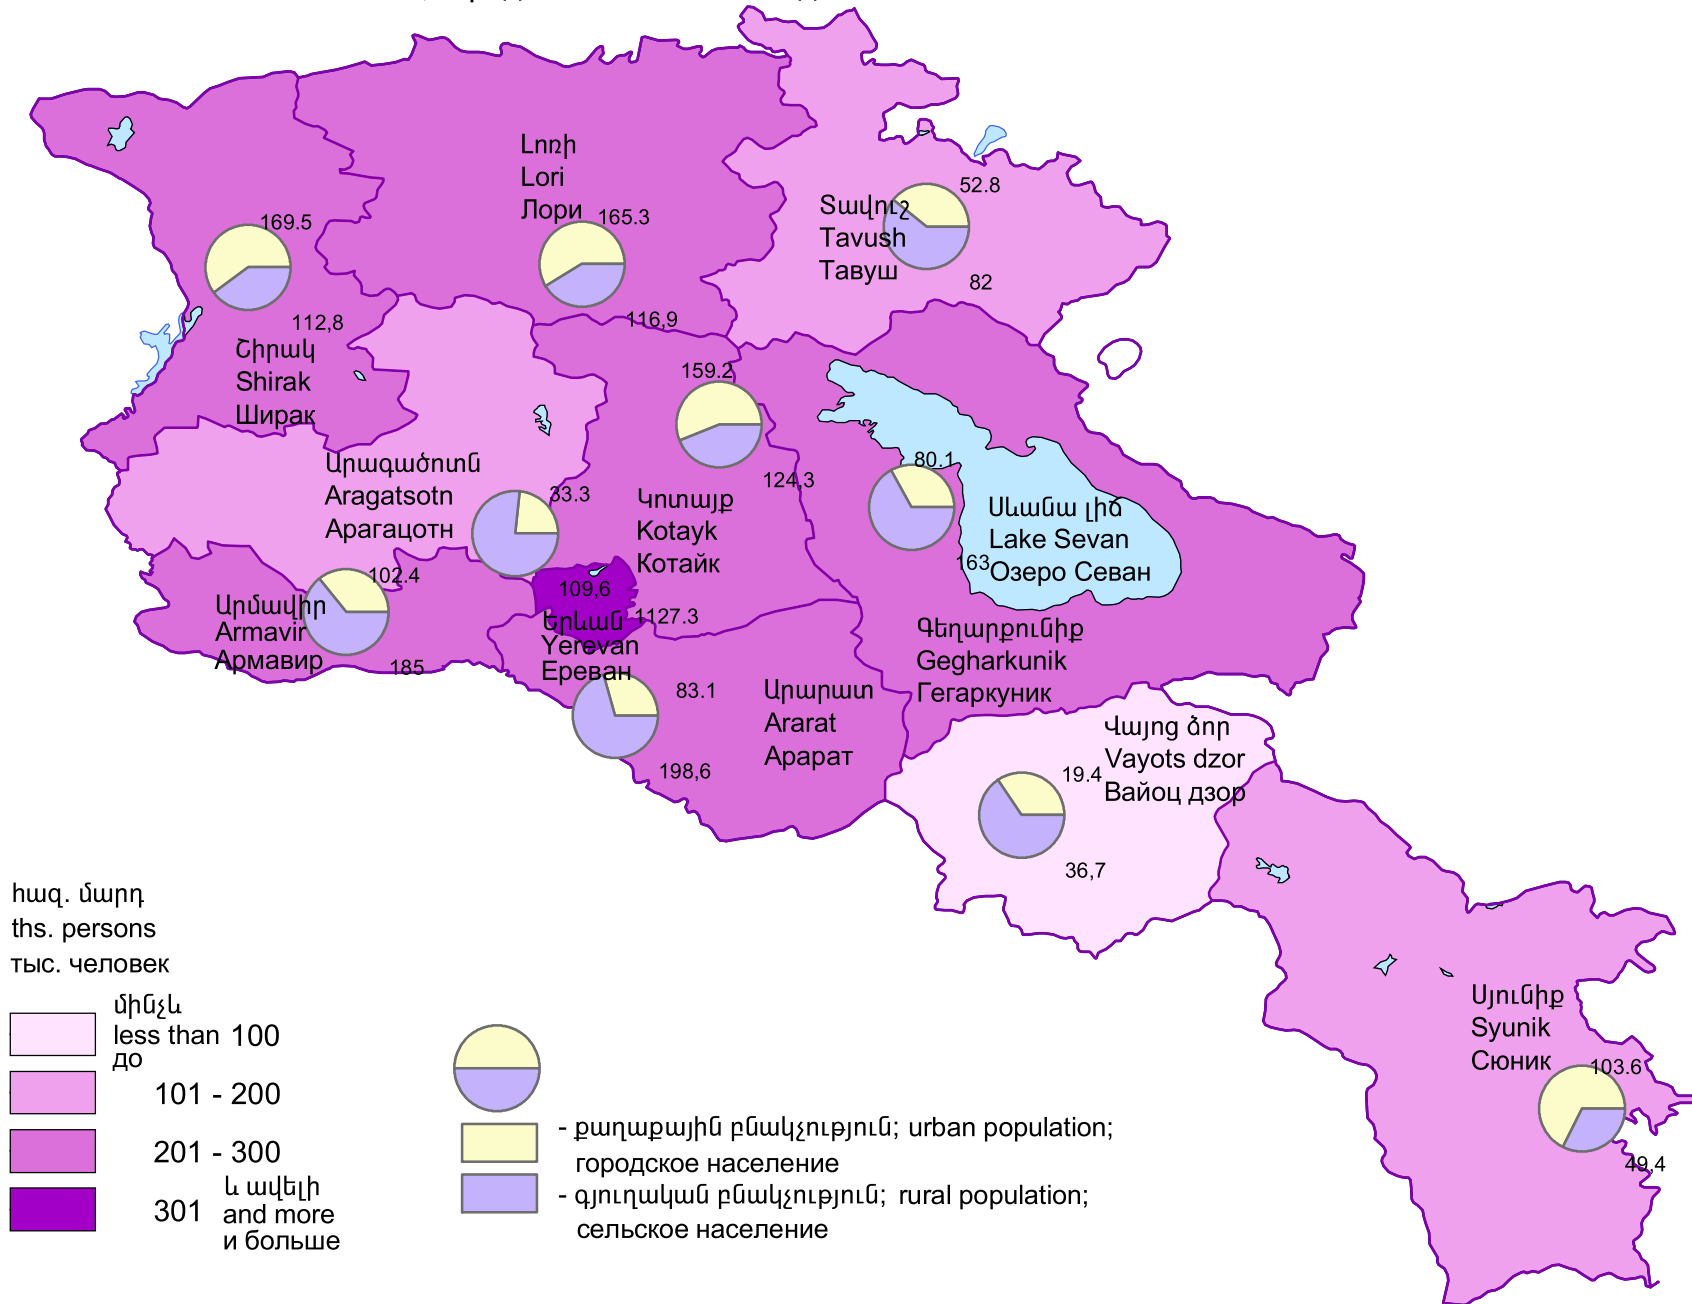

ՀՀ բնակչության թվաքանակի քաղաքային և գյուղական բաշխվածությունը, 2012թ. տարեսկզբին
 Number of RA population by urban and rural distribution at the beginning of year, 2012
 Численность населения РА, город/село на начало года 2012

հազ. մարդ
 ths. persons
 тыс. человек

- մինչև
less than
до
- 101 - 200
- 201 - 300
- և ավելի
and more
и больше

- քաղաքային բնակչություն;
городское население
- գյուղական բնակչություն;
сельское население

Հայաստանի Հանրապետություն՝ 3274.3 հազ. մարդ;
 Republic of Armenia - 3274.3 ths. people.
 Республика Армении - 3274.3 тыс. человек.