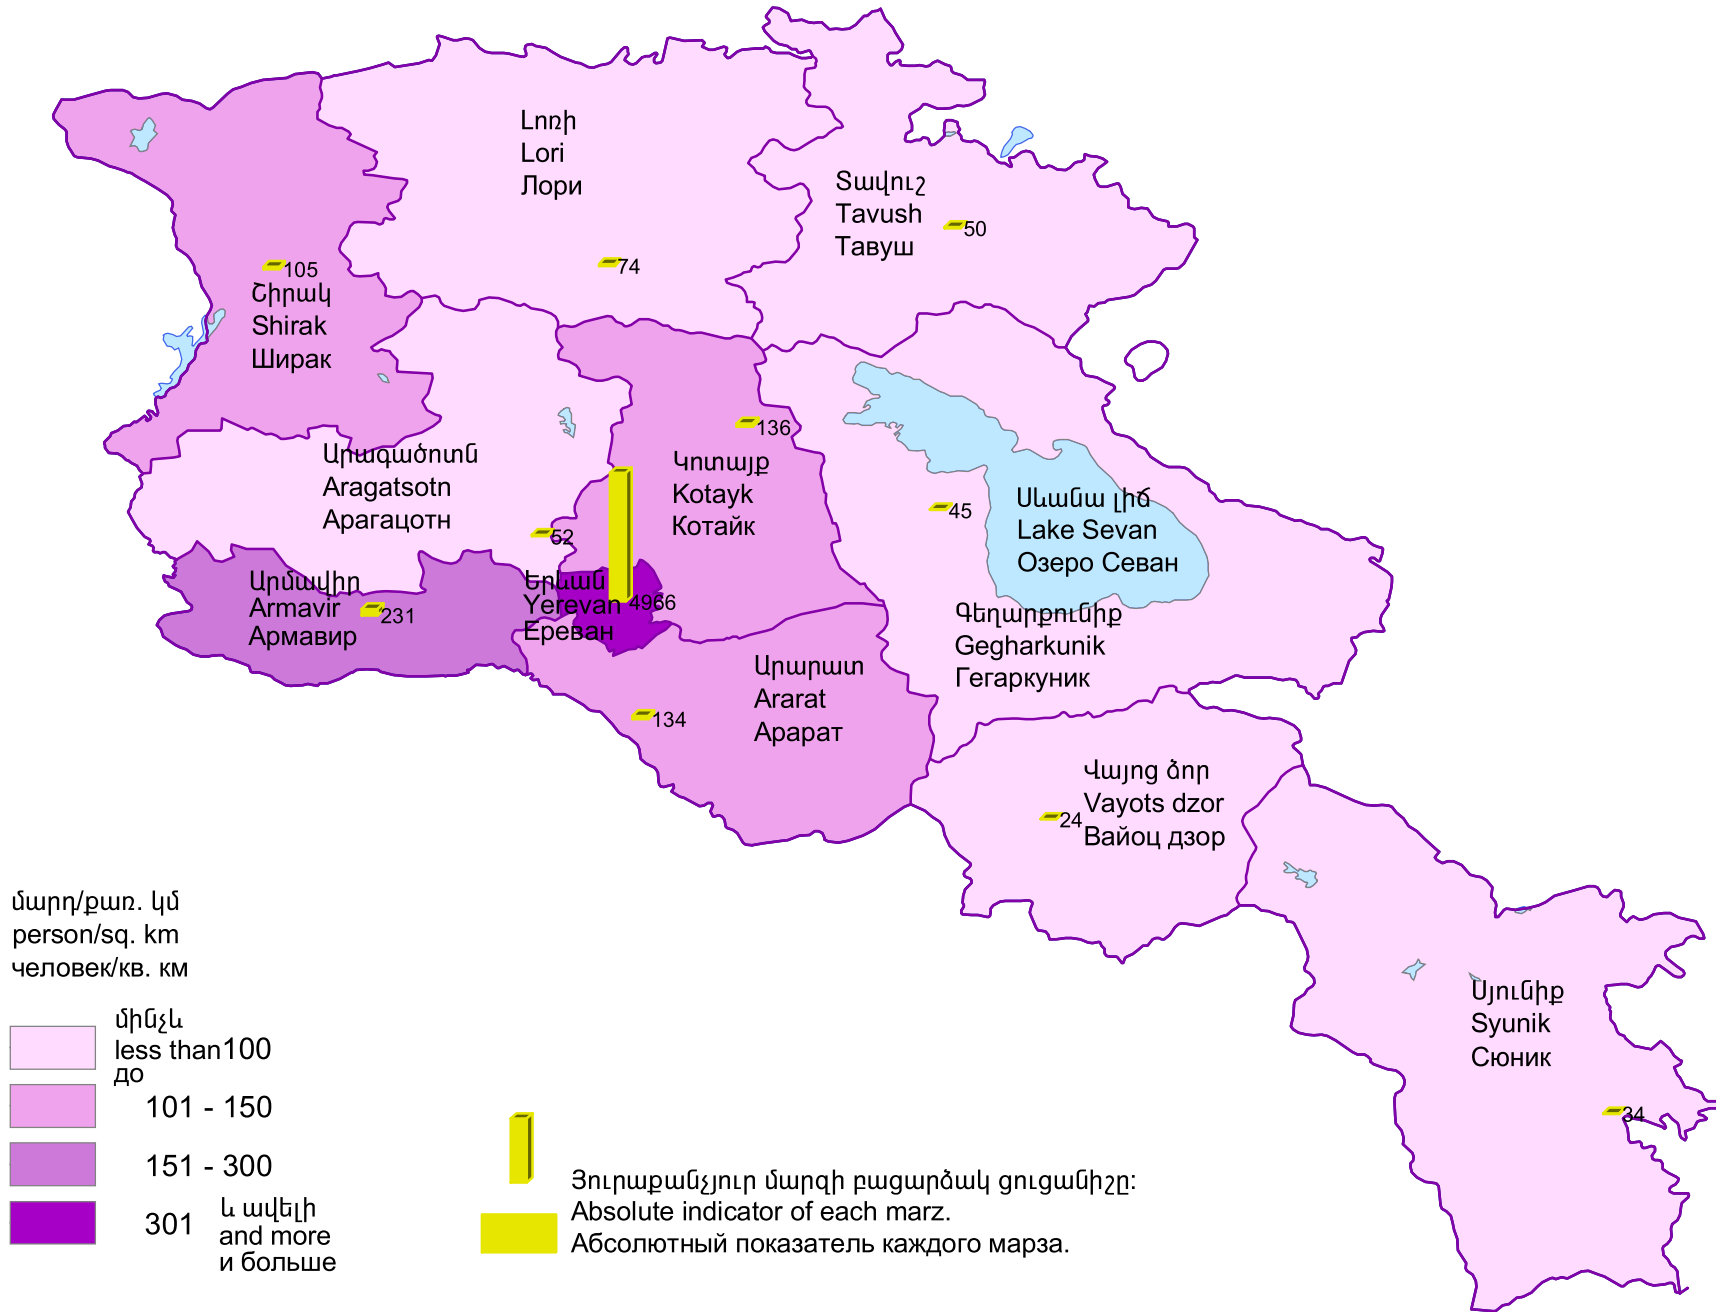

ՀՀ բնակչության խտությունը, 2012թ. տարեկազմին  
 Population density of RA at the beginning of year, 2012  
 Плотность населения РА, на начало года 2012

մարդ/քառ. կմ  
 person/sq. km  
 человек/кв. км

- մինչև  
до less than 100
- 101 - 150
- 151 - 300
- 301 և ավելի  
и больше and more

Յուրաքանչյուր մարզի բացարձակ ցուցանիշը:  
 Absolute indicator of each marz.  
 Абсолютный показатель каждого марза.

Հայաստանի Հանրապետություն՝ 110 մարդ/քառ. կմ:  
 Republic of Armenia - 110 persons/sq. km.  
 Республика Армении - 110 человек/кв. км.