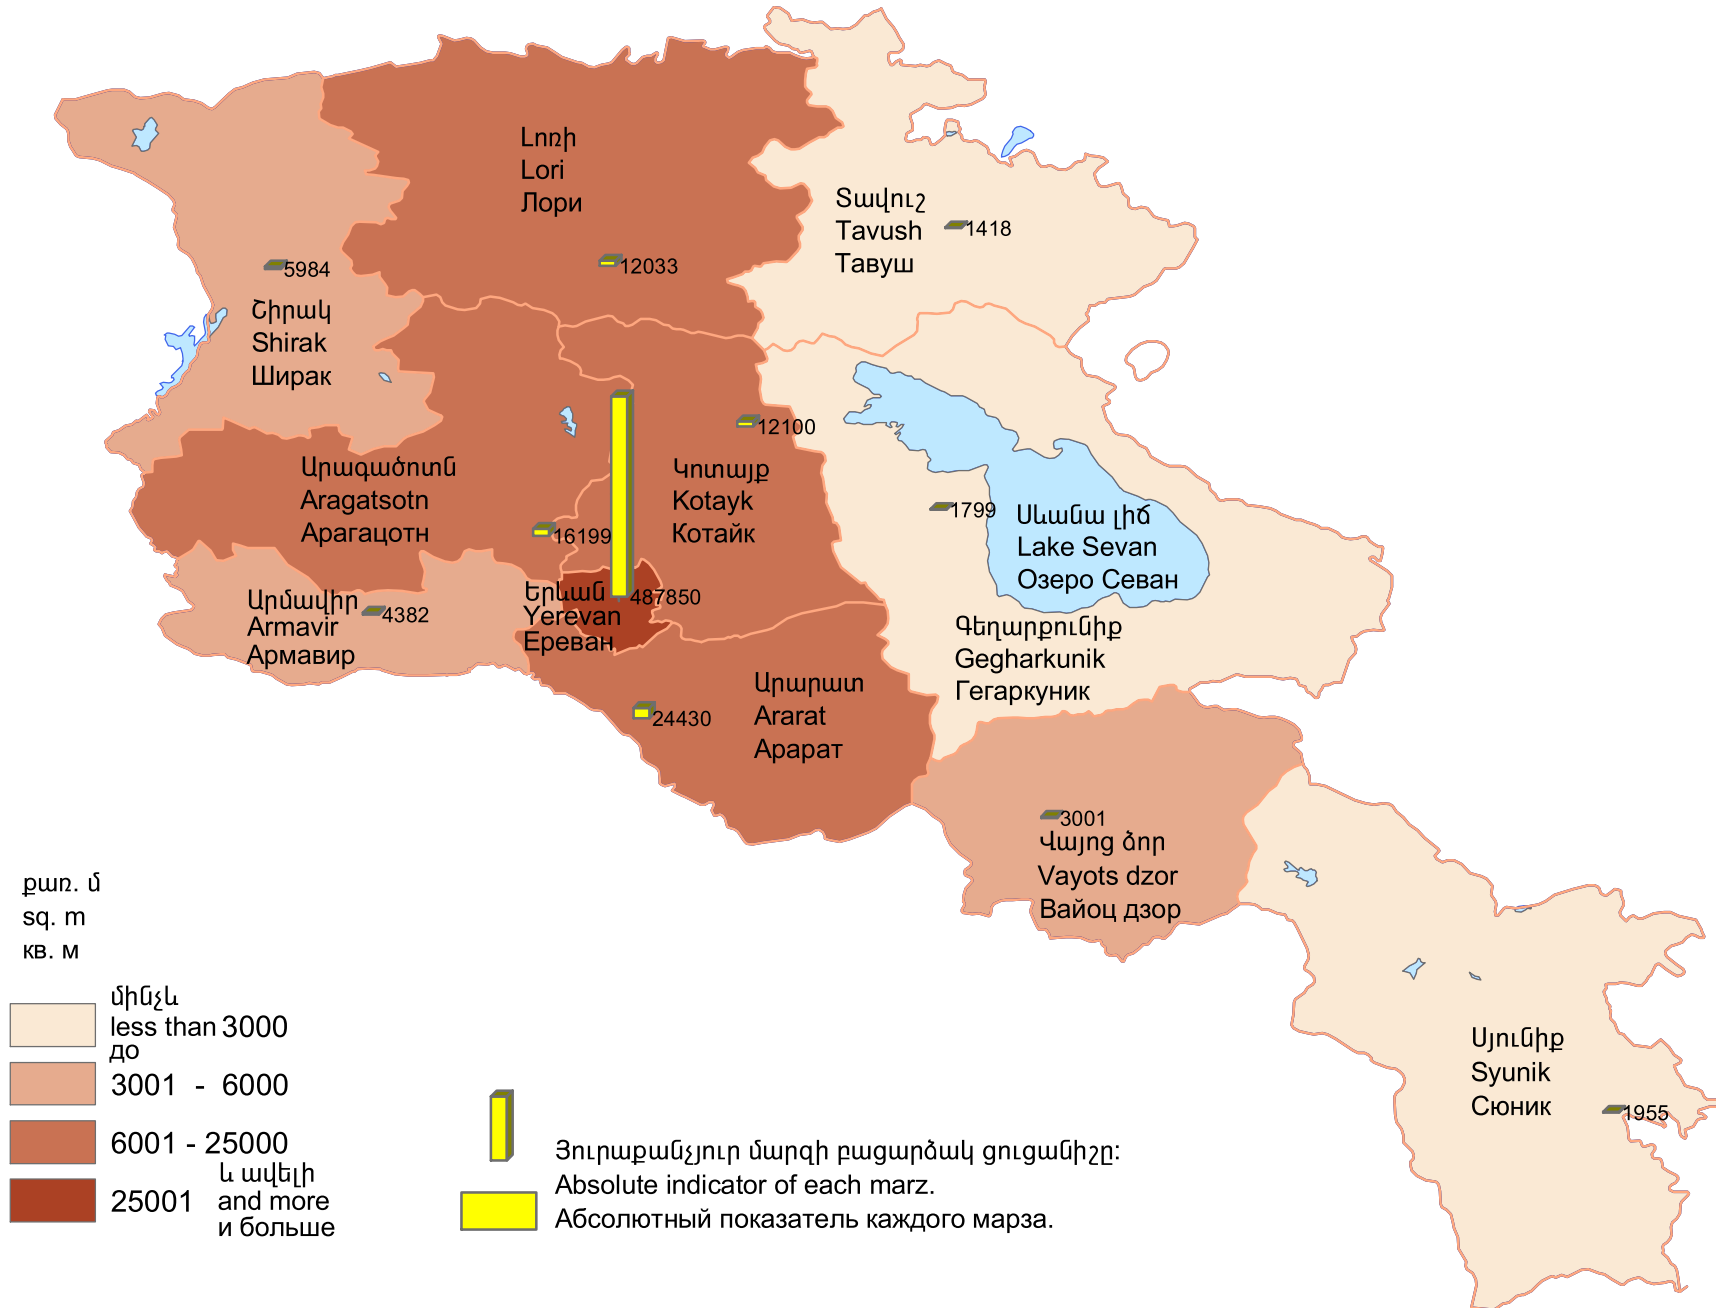

Շահագործման հանձնված բնակելի շենքեր, 2011թ.

Residential buildings put into operation, 2011

Жилые дома введенные в действие, 2011г.

քառ. մ
sq. m
кв. м

- մինչև
less than 3000
до
- 3001 - 6000
- 6001 - 25000
և ավելի
and more
- 25001
и больше

Յուրաքանչյուր մարզի բացարձակ ցուցանիշը:
Absolute indicator of each marz.
Абсолютный показатель каждого марза.

Հայաստանի Հանրապետություն՝ 571151 քառ. մ:

Republic of Armenia - 571151 sq. m.

Республика Армении - 571151 кв. м.