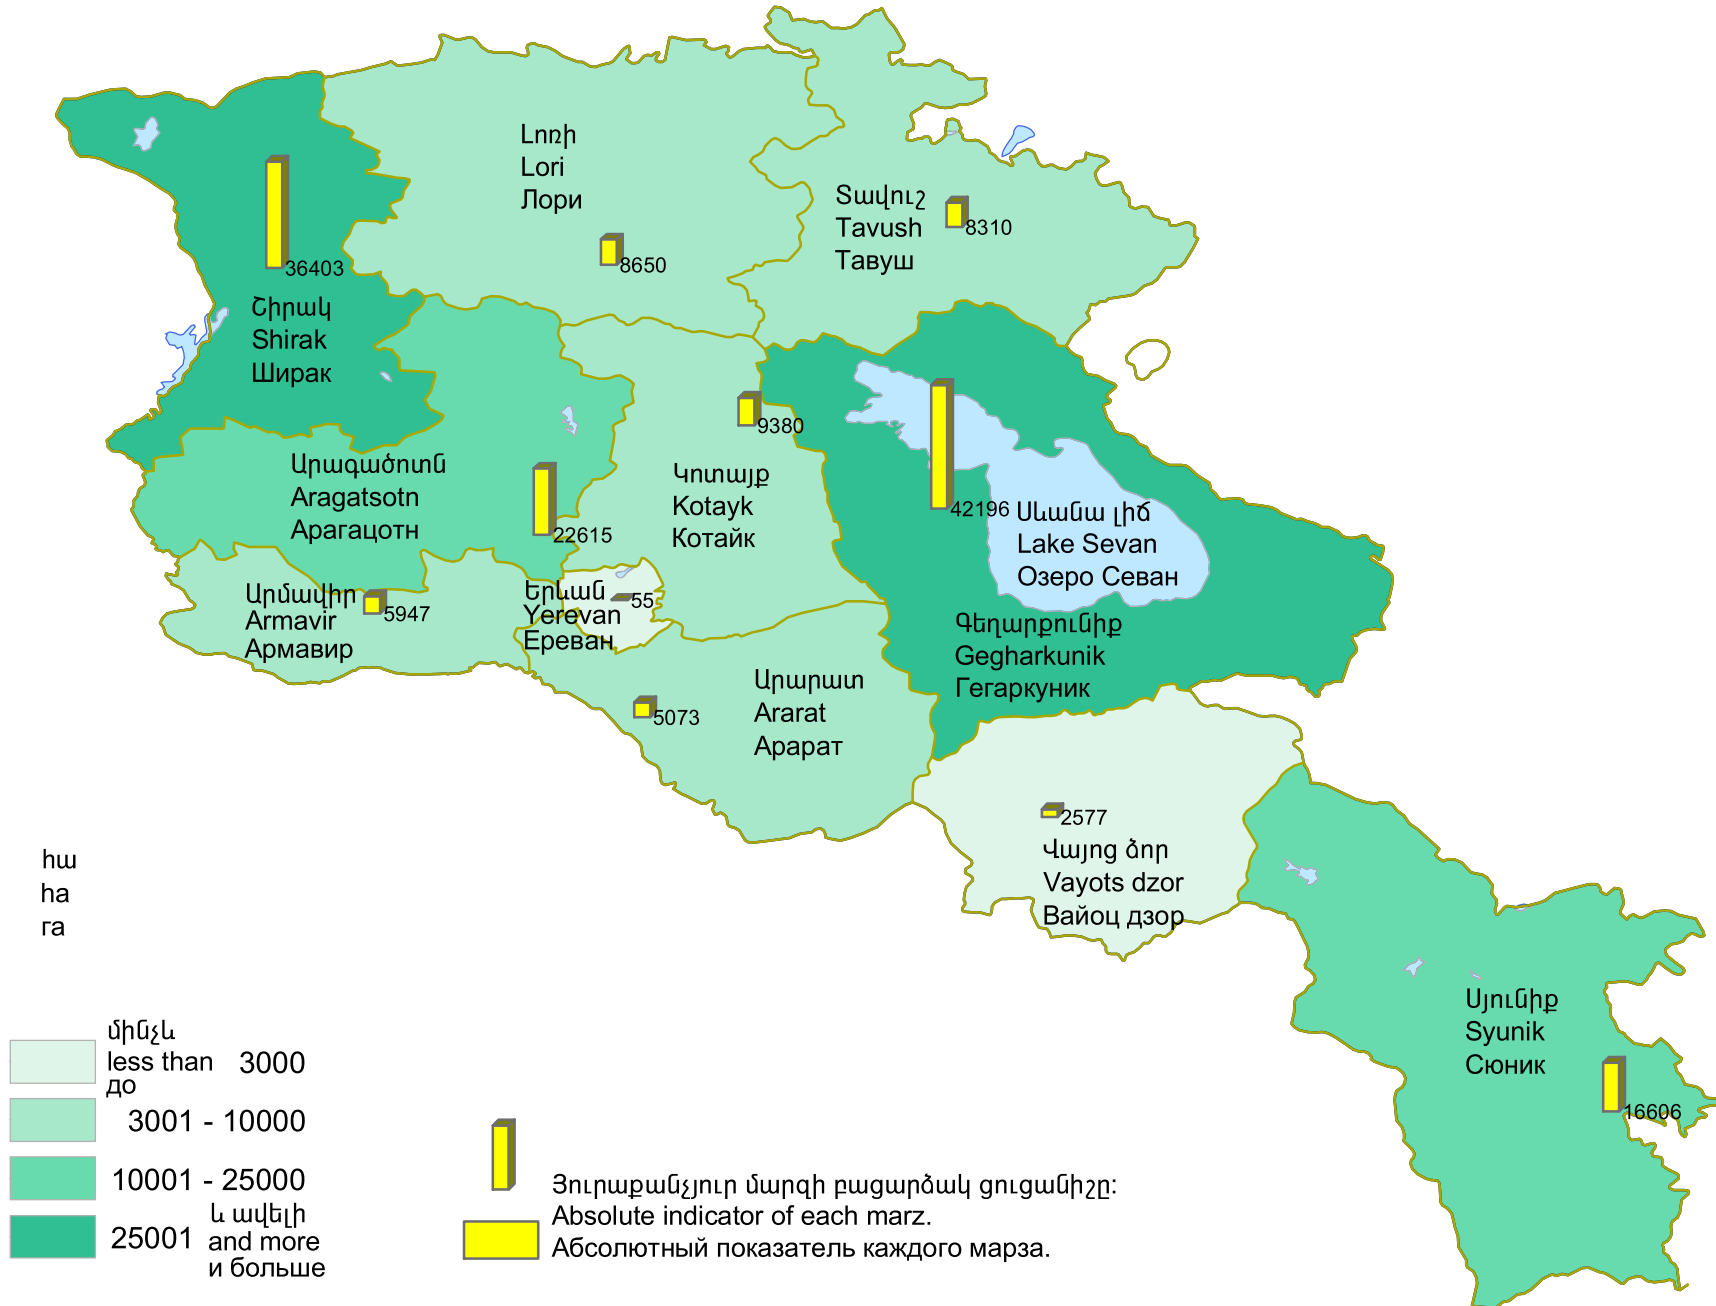

Հացահատիկային և հատիկաբույսերի մշակաբույսերի ցանքատարածությունները, 2011թ.

Sown areas under grain and leguminous crops, 2011

Посевные площади зерновых и зернобобовых культур, 2011г.

Հայաստանի Հանրապետություն՝ 157812 հա:

Republic of Armenia - 157812 ha.

Республика Армении - 157812 га.