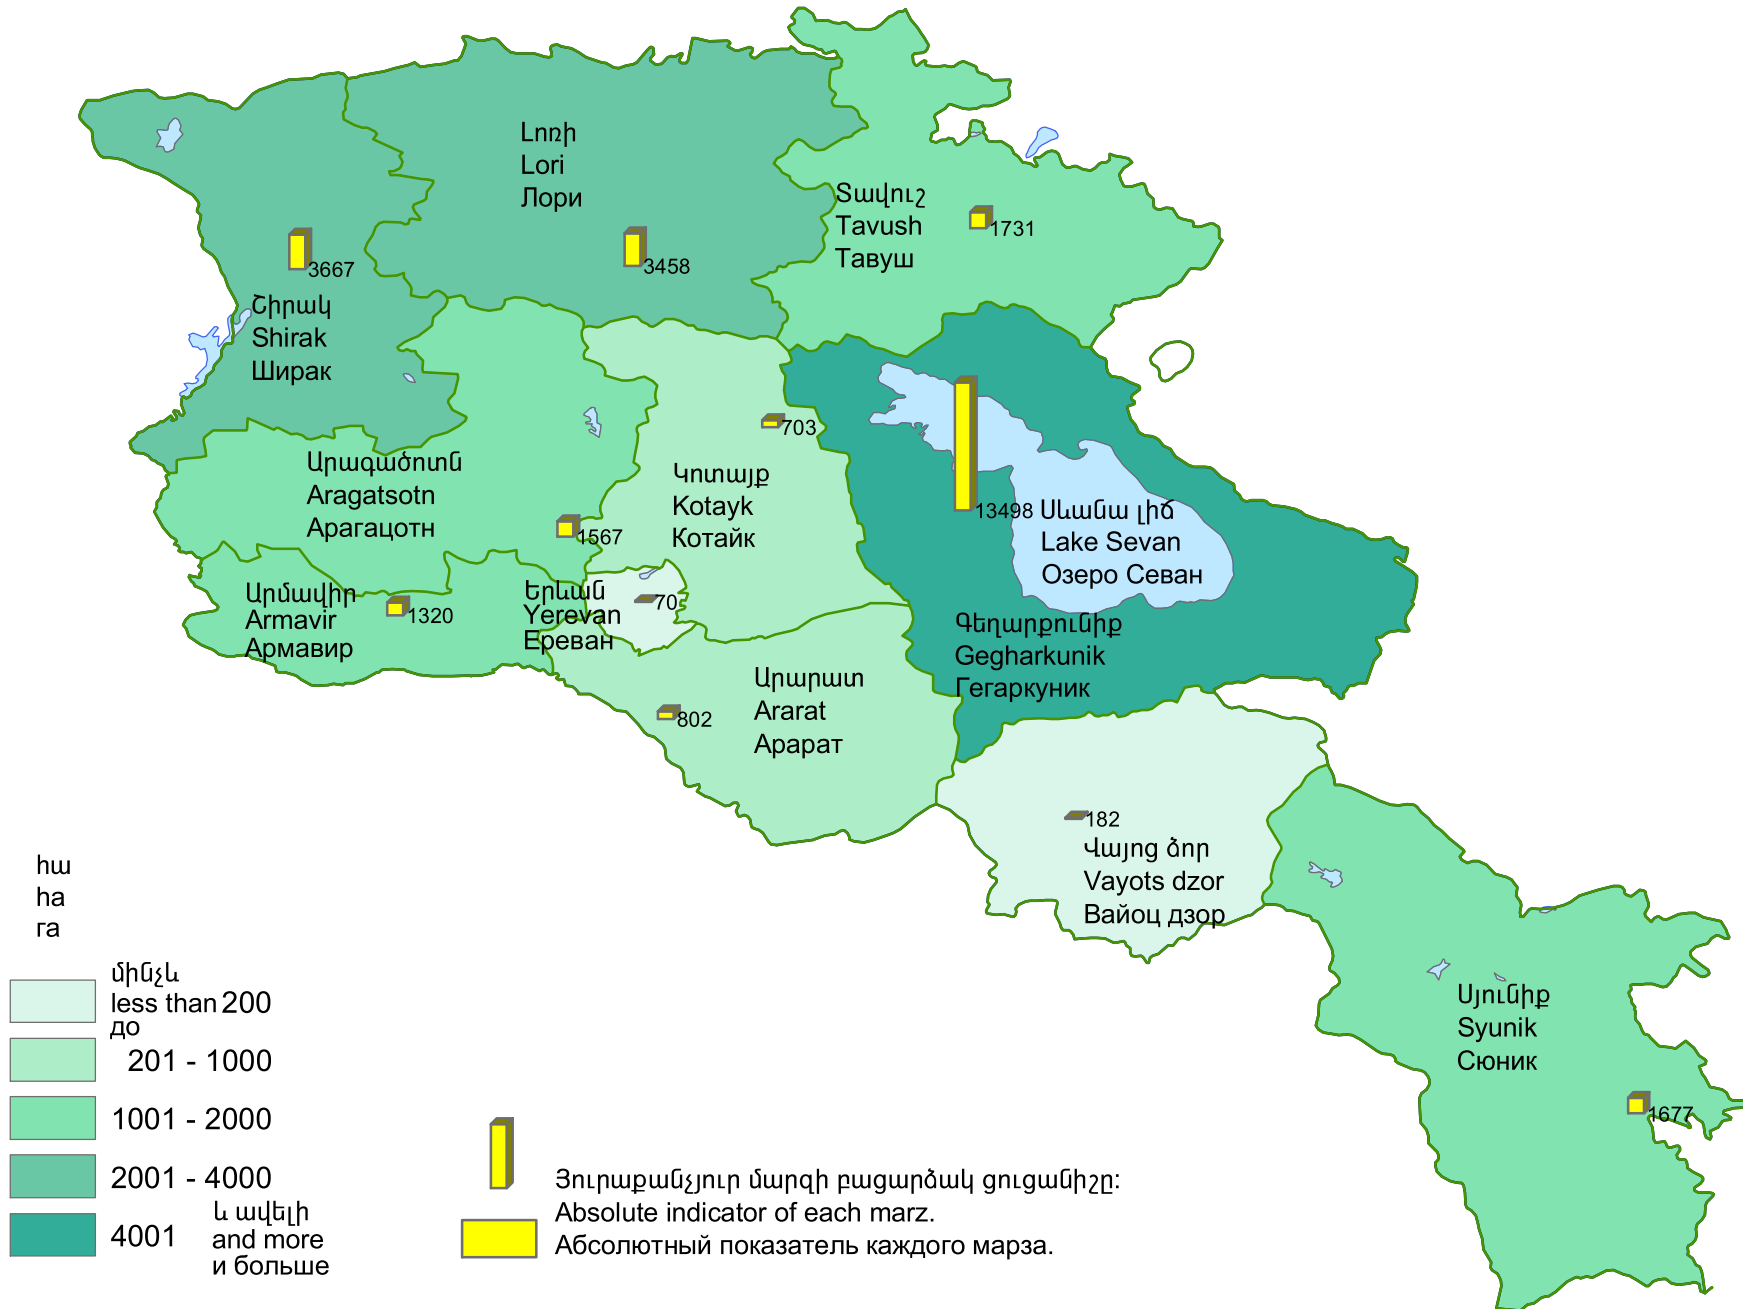

Կարտոֆիլի ցանքատարածությունները, 2011թ.

Sown areas under potatoes, 2011

Посевные площади картофеля, 2011г.

 Յուրաքանչյուր մարզի բացարձակ ցուցանիշը:  
 Absolute indicator of each marz.  
 Абсолютный показатель каждого марза.

Հայաստանի Հանրապետություն՝ 28675 հա:  
 Republic of Armenia - 28675 ha.  
 Республика Армении - 28675 га.