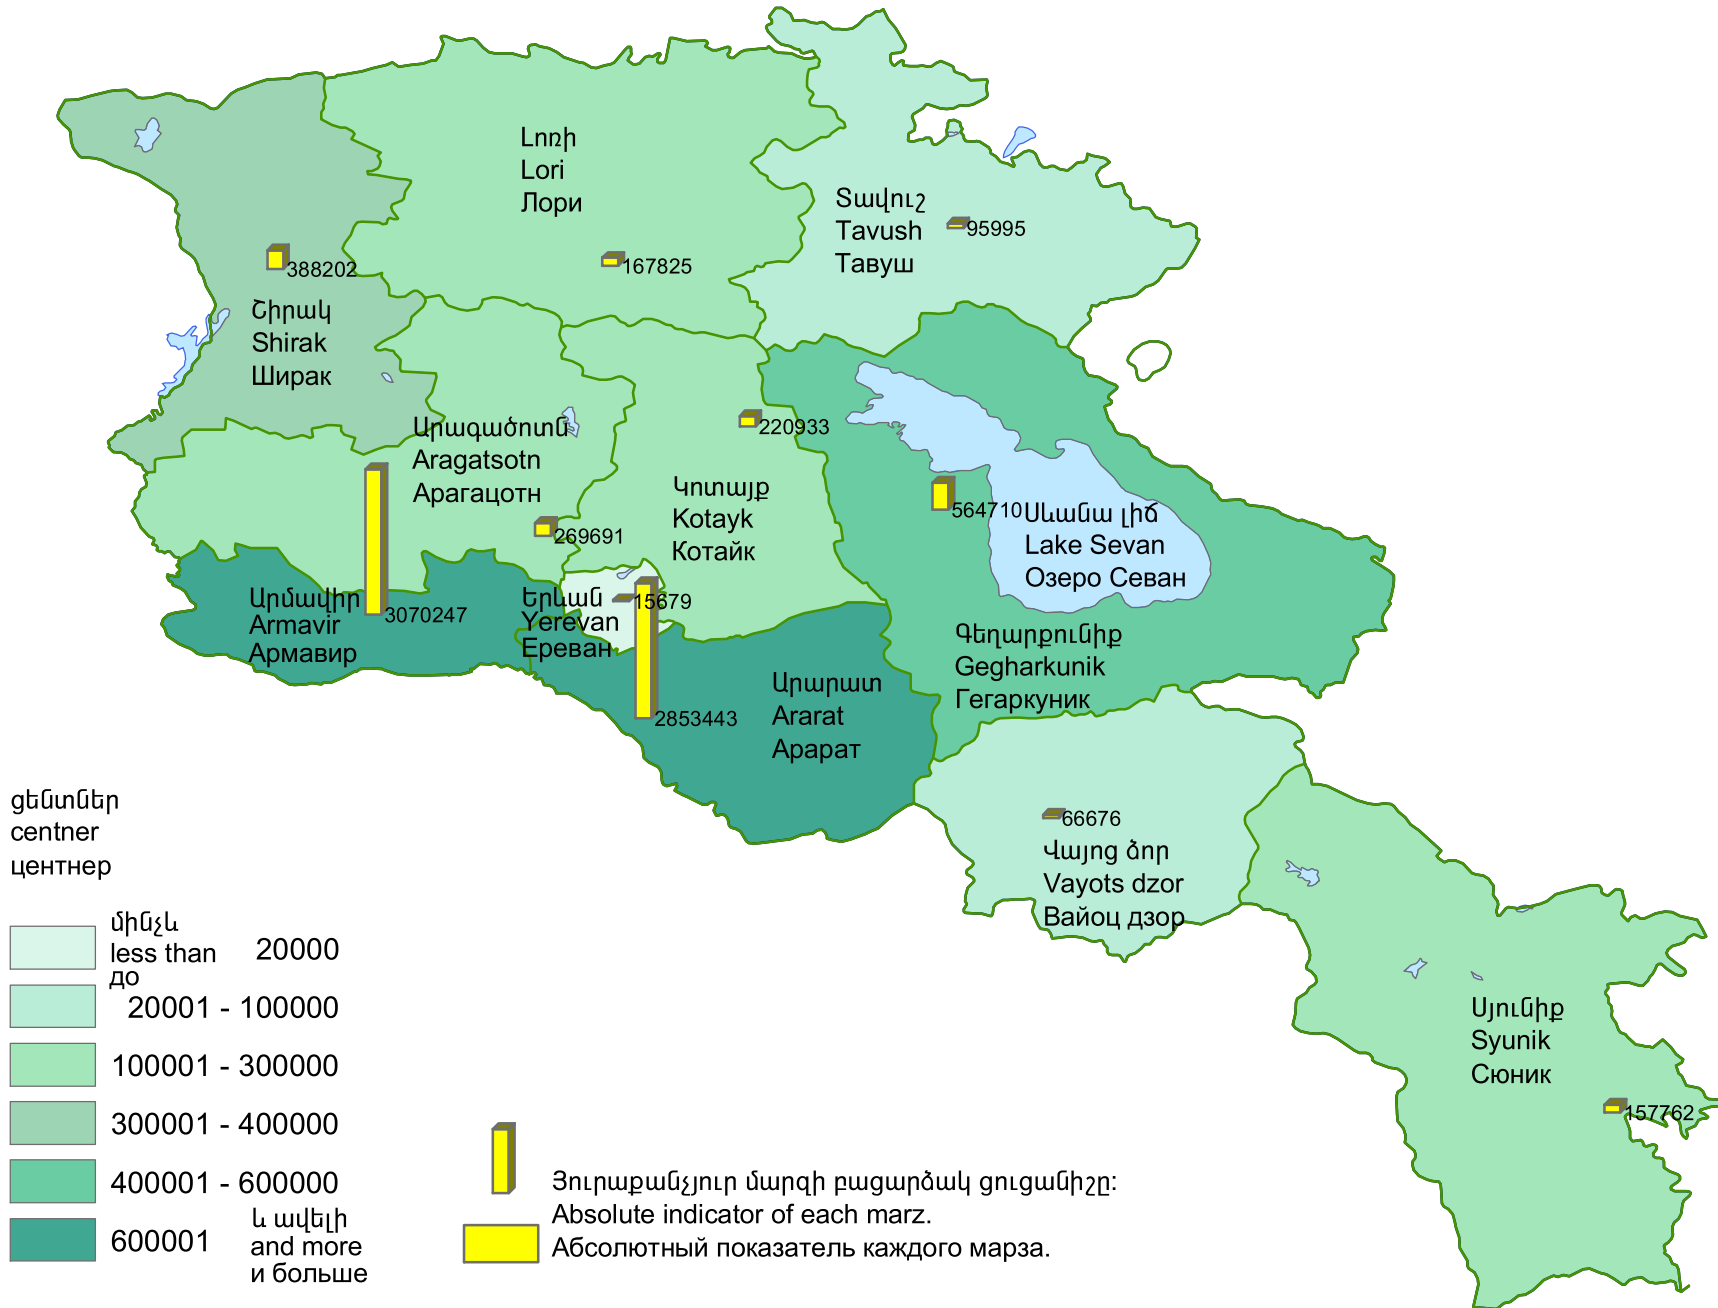

Բանջարանոցային մշակաբույսերի համախառն բերքը, 2011թ

Gross harvest of vegetables, 2011

Валовой сбор овощных культур, 2011г.

Յուրաքանչյուր մարզի բացարձակ ցուցանիշը:
Absolute indicator of each marz.
Абсолютный показатель каждого марза.