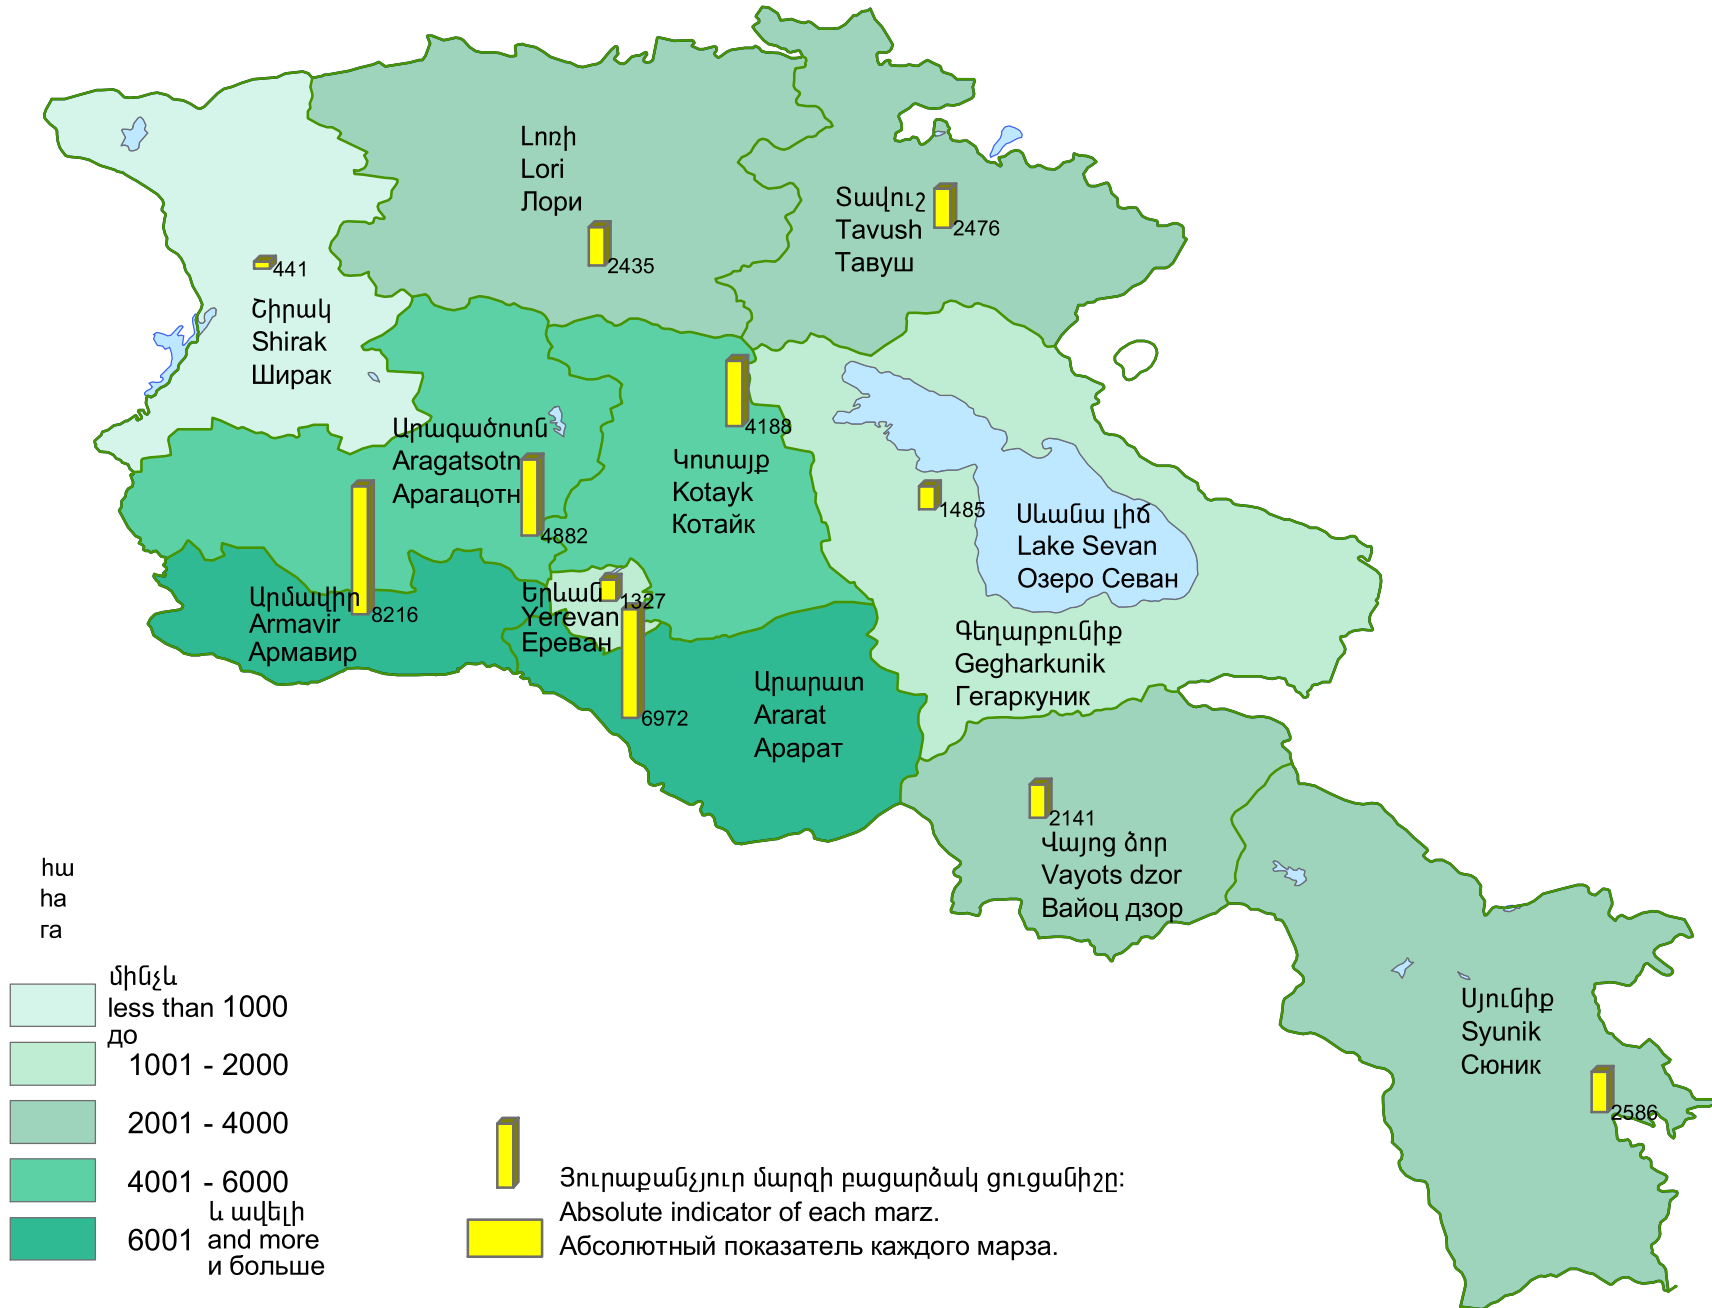

Պտուղների և հատապտուղների տնկարկների ցանքատարածությունները, 2011թ.

Sown areas under fruit and berries plantations, 2011

Посевные площади плодовых и ягодных насаждений, 2011г.

Յուրաքանչյուր մարզի բացարձակ ցուցանիշը:
Absolute indicator of each marz.
Абсолютный показатель каждого марза.

Հայաստանի Հանրապետություն՝ 37149 հա:
Republic of Armenia - 37149 ha.
Республика Армении - 37149 га.