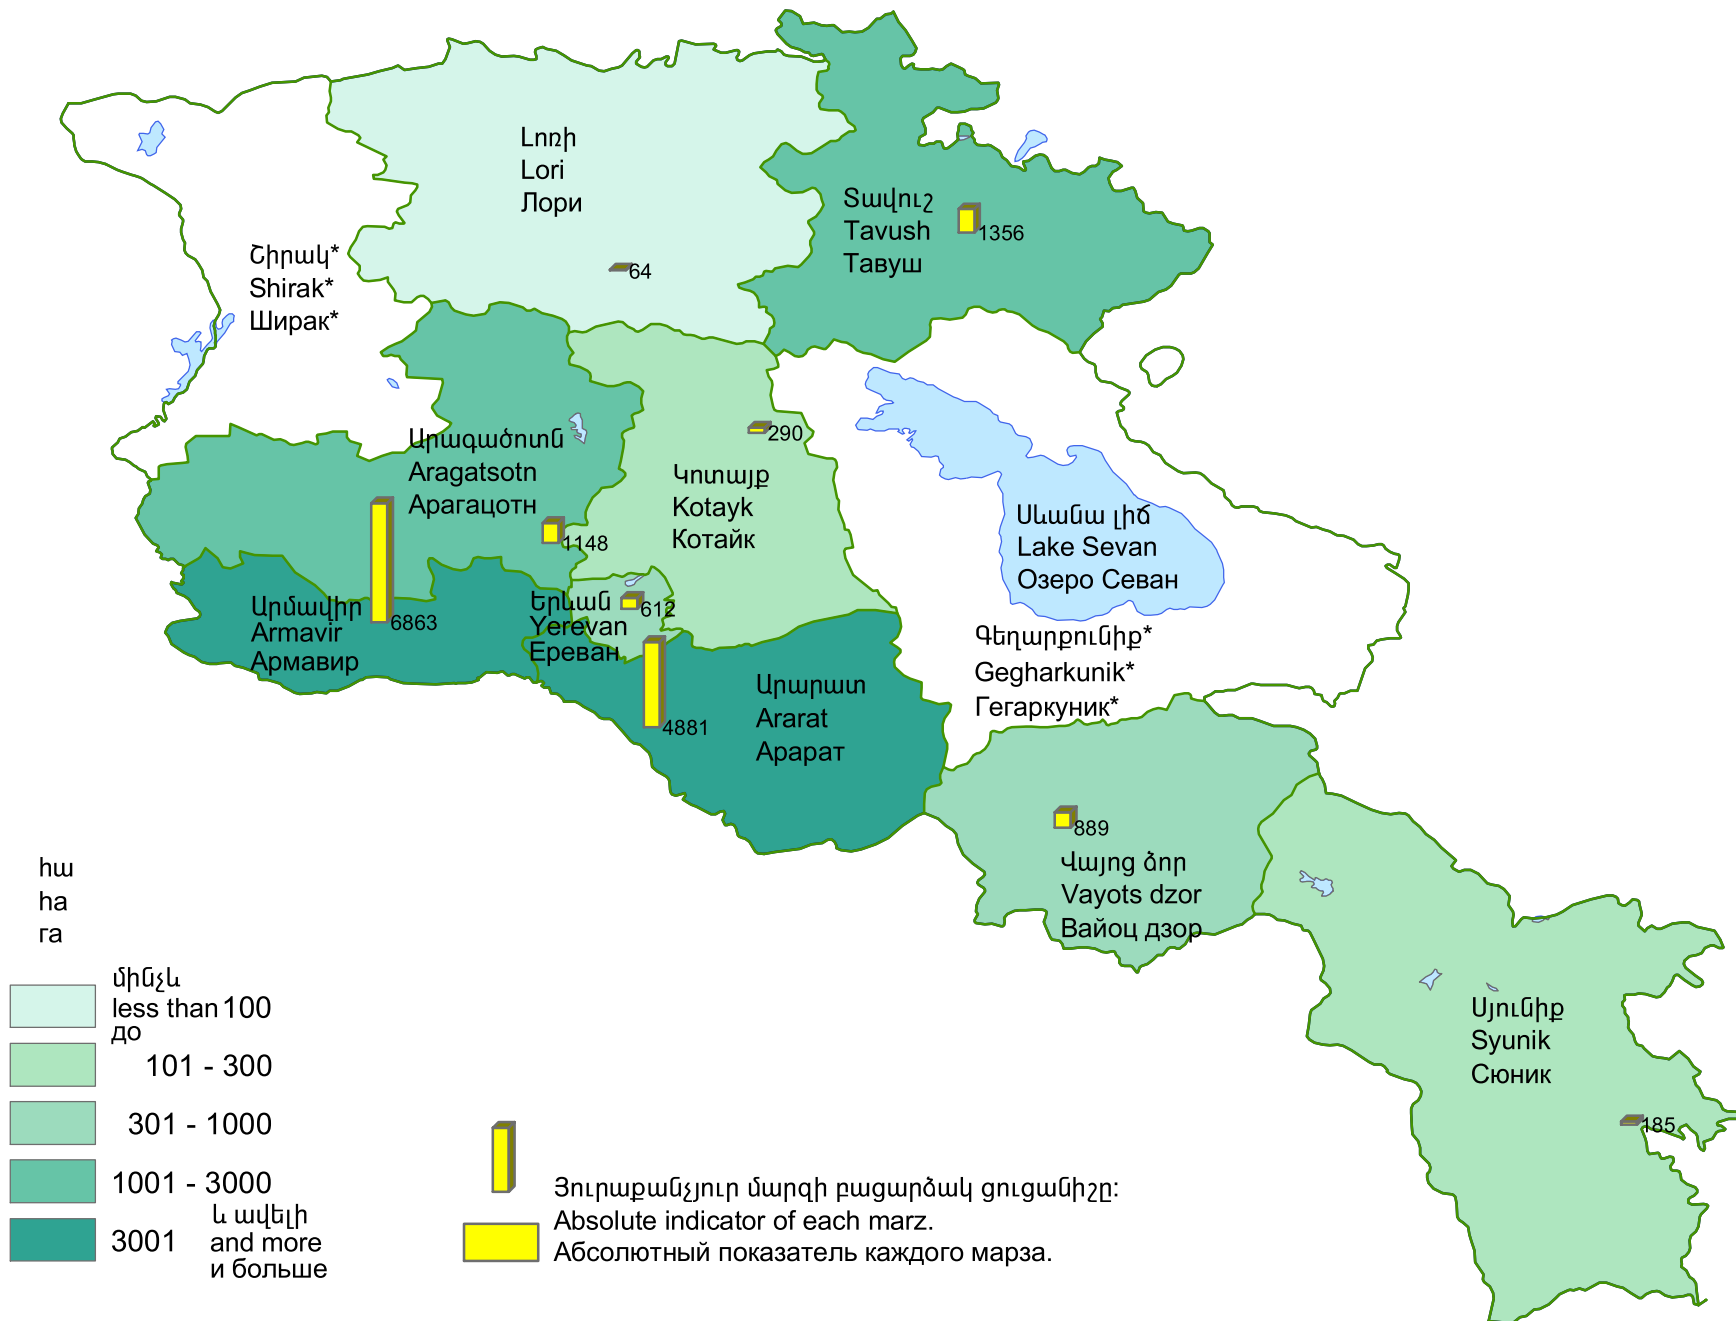

Խաղողի տնկարկների ցանքատարածությունները, 2011թ.

Sown areas under grape plantations, 2011

Посевные площади виноградных насаждений, 2011г.

Յուրաքանչյուր մարզի բացարձակ ցուցանիշը:
Absolute indicator of each marz.
Абсолютный показатель каждого марза.

Հայաստանի Հանրապետություն՝ 16288 հա:
Republic of Armenia - 16288 ha.
Республика Армении - 16288 га.

* Սարգերուն երևույթը բացակայում է:
* Phenomenon is not applicable in marzes.
* В марзах явление отсутствует.