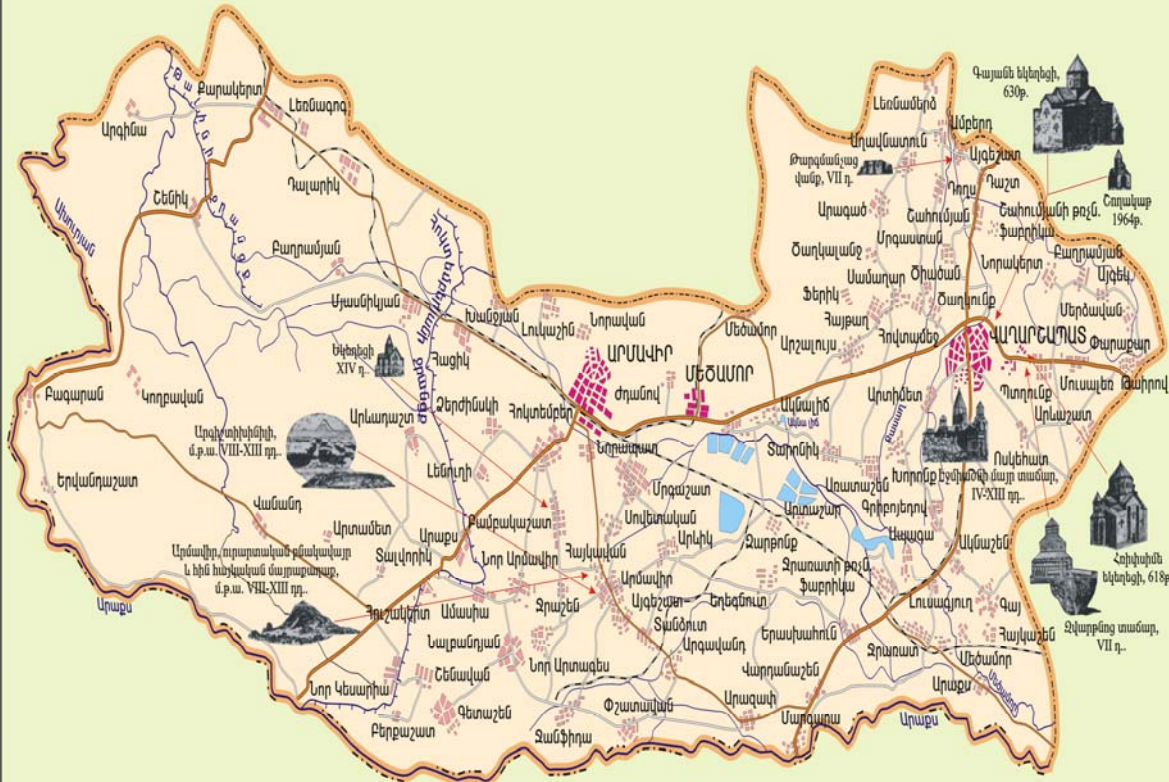

ԱՐՄԱՎԻՐԻ ՄԱՐԶ

Մասշտաբ 1:150 000

ՄԱՅՐ ԱԹՈՌ ՍՈՒՐԲ ԷՋՄԻԱԾԻՆ

Սուրբ Հովհաննեսի եկեղեցի, VII դար

Սուրբ Շողակաթ եկեղեցի

Սուրբ Գայանե եկեղեցի