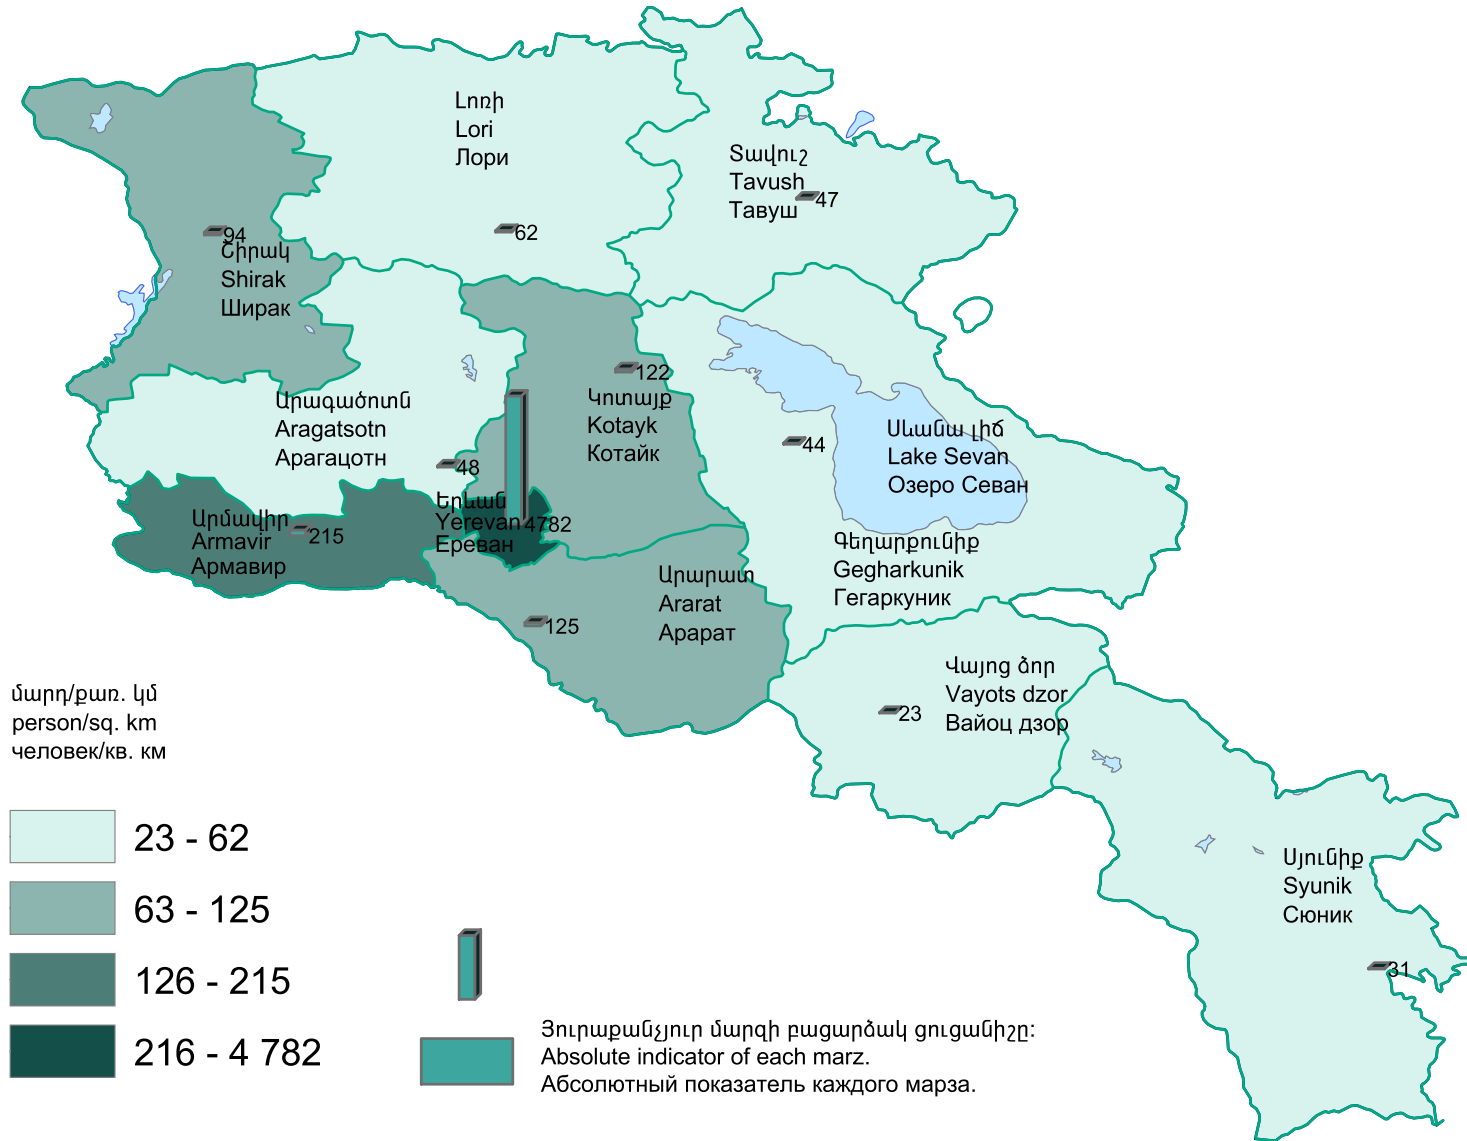

ՀՀ բնակչության խտությունը, 2013թ. տարեկզբին  
 Population density of RA at the beginning of year, 2013  
 Плотность населения РА, на начало года 2013

մարդ/քառ. կմ  
 person/sq. km  
 человек/кв. км

Յուրաքանչյուր մարզի բացարձակ ցուցանիշը:  
 Absolute indicator of each marz.  
 Абсолютный показатель каждого марза.

Հայաստանի Հանրապետություն՝ 102 մարդ/քառ. կմ:  
 Republic of Armenia - 102 persons/sq. km.  
 Республика Армении - 102 человек/кв. км.