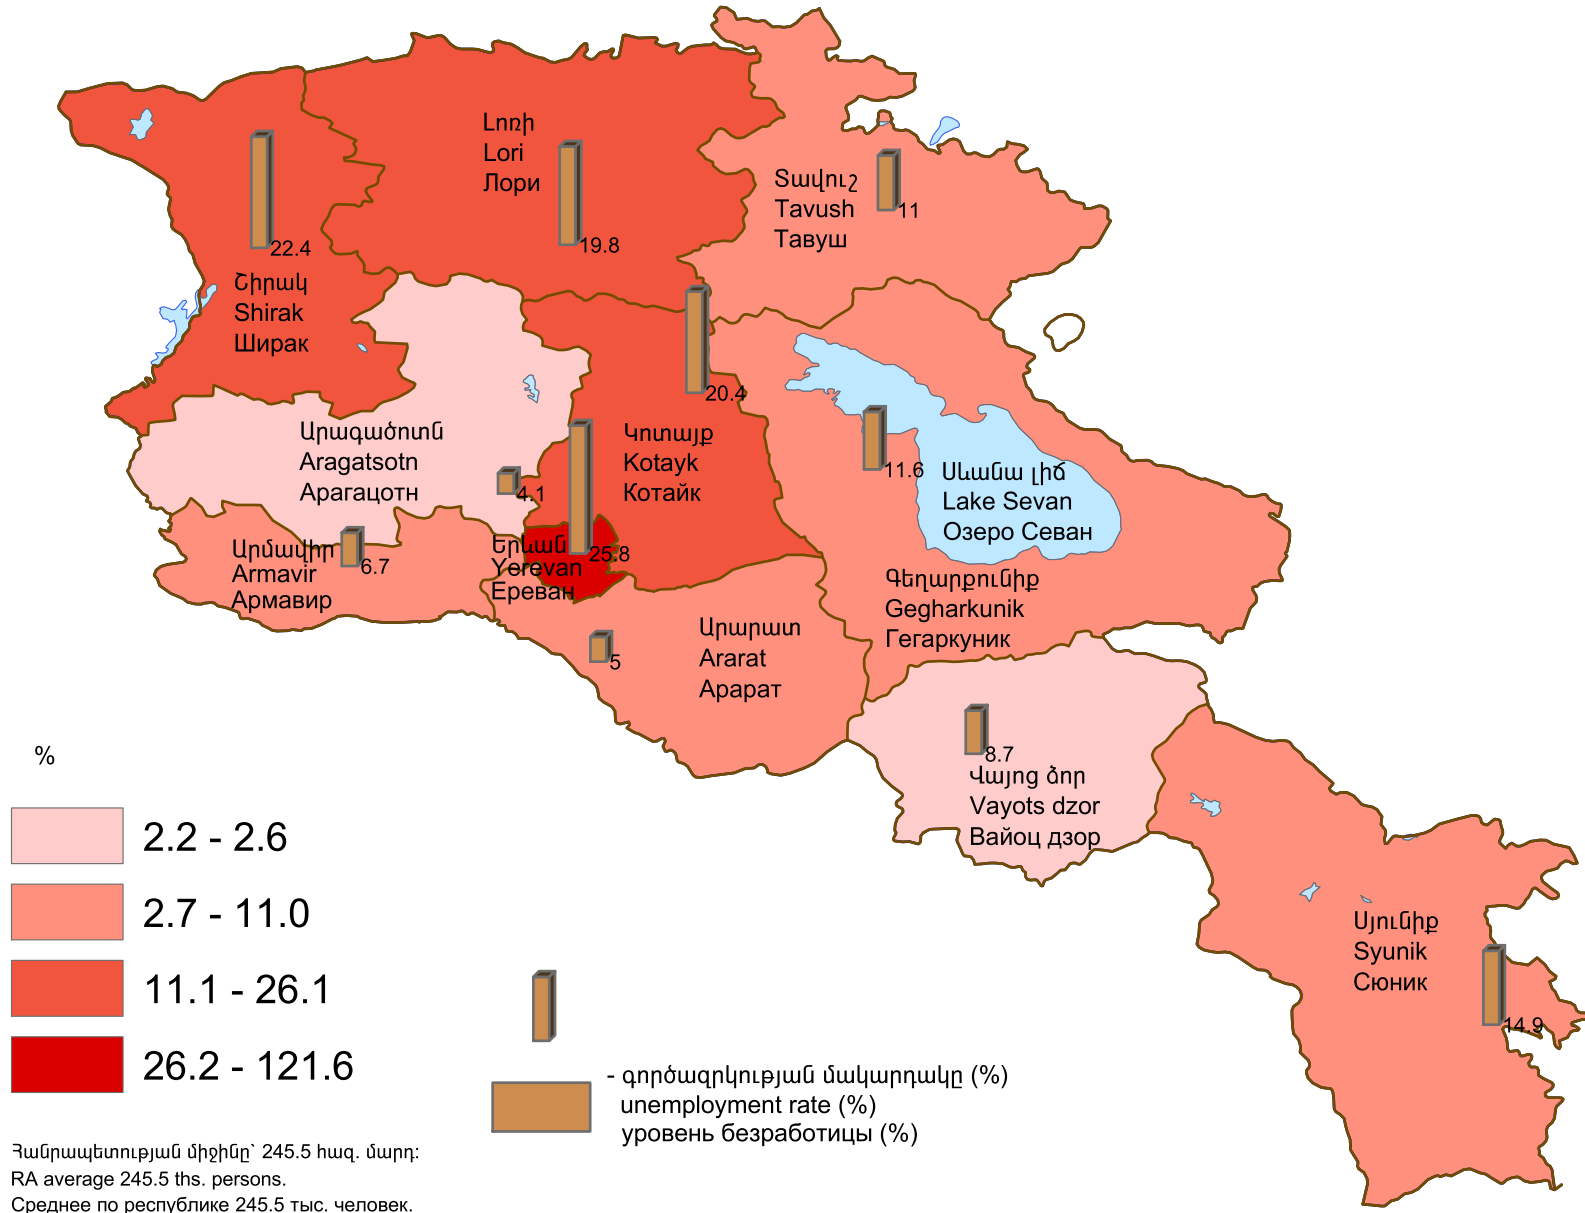

Գործազուրկները և գործազրկության մակարդակը (միջին տարեկան), 2012թ
 Unemployed population and unemployment rate (average annual data), 2012
 Безработные и уровень безработицы (среднегодовые данные), 2012г

Տվյալների աղբյուրը՝ Տնային տնտեսությունների կենսամակարդակի ամբողջացված հետազոտություն:
 Source of data is Household integrated living conditions survey.
 Источник данных- Интегрированное обследование уровня жизни домашних хозяйств.