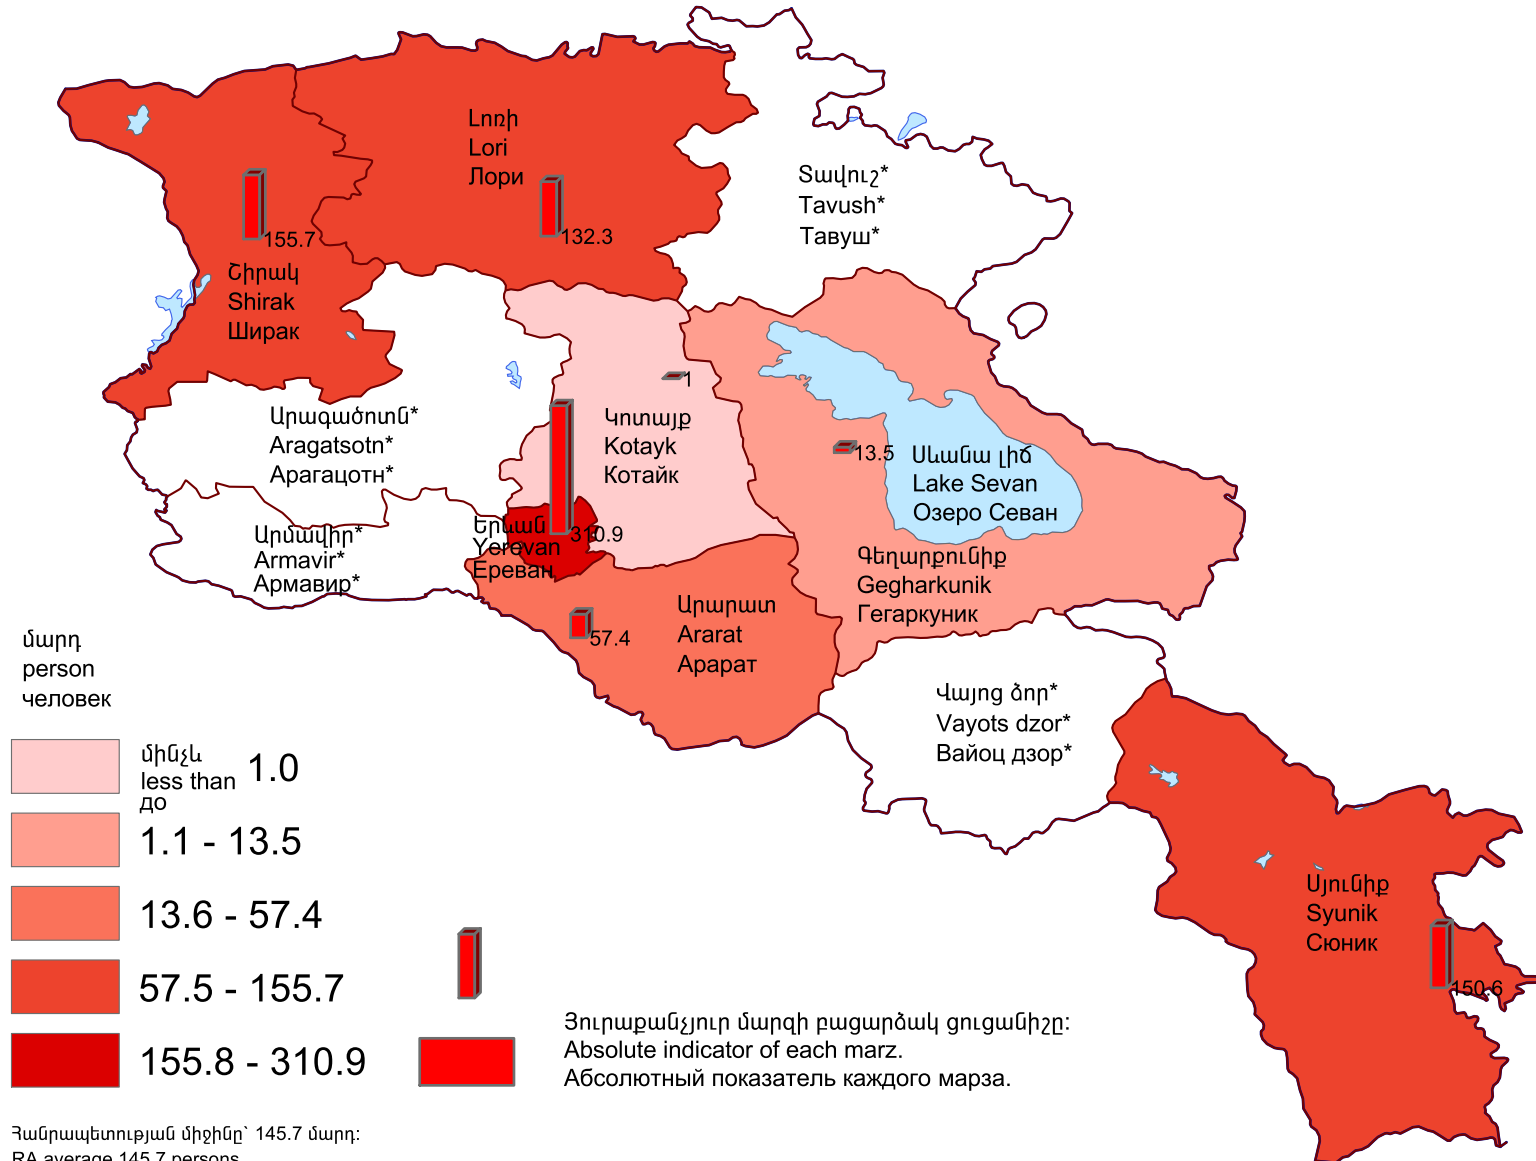

Հաճախումները թատրոն մարզի 1000 բնակչի հաշվով, 2012թ.

Number of attendance to theatres per 1000 population of marz, 2012

Число посещения в театры на 1000 человек населения марза, 2012г.

*Մարզերում բացակայում են թատրոններ:
*Theatres in the marzes are not available.
*В марзах отсутствуют театры.