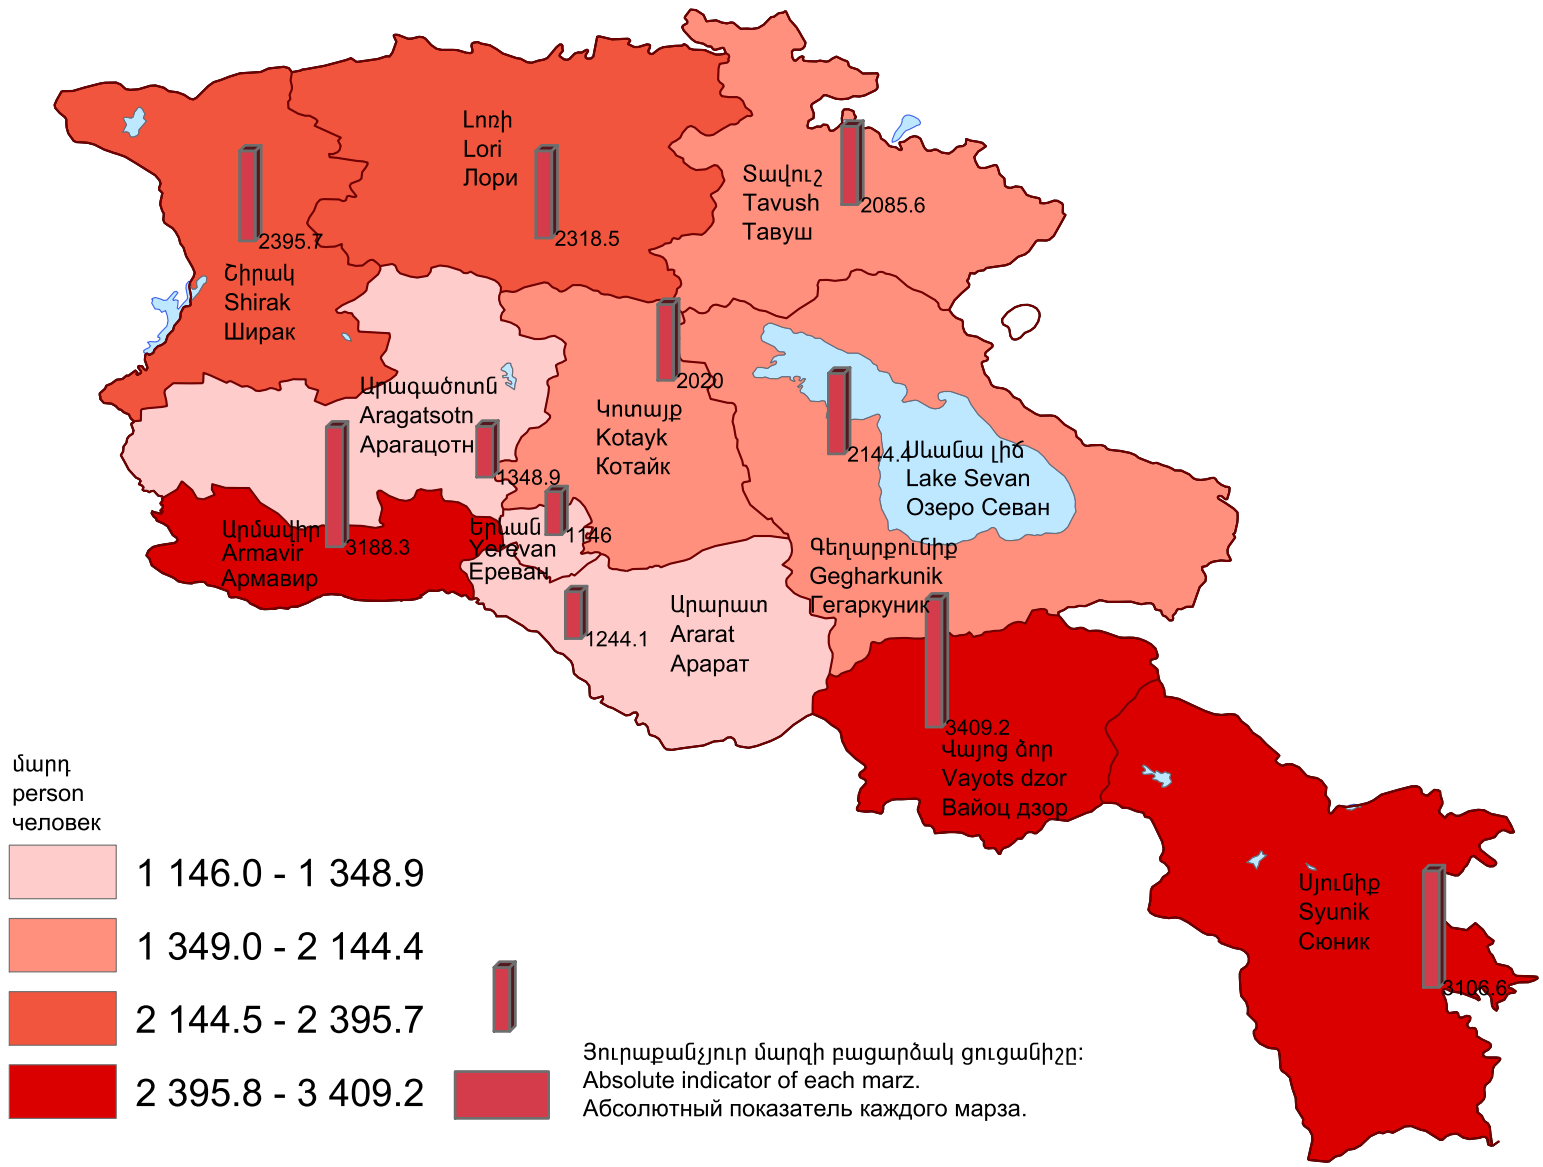

Հաճախումները գրադարան մարզի 1000 բնակչի հաշվով, 2012թ.
 Number of attendance to libraries per 1000 population of marz, 2012
 Число посещения в библиотеки на 1000 человек населения марза, 2012г.

մարդ
person
человек

- 1 146.0 - 1 348.9
- 1 349.0 - 2 144.4
- 2 144.5 - 2 395.7
- 2 395.8 - 3 409.2

Յուրաքանչյուր մարզի բացարձակ ցուցանիշը:
 Absolute indicator of each marz.
 Абсолютный показатель каждого марза.

Հանրապետության միջինը՝ 1 861.0 մարդ:
 RA average 1 861.0 persons.
 Среднее по республике 1 861.0 человек.