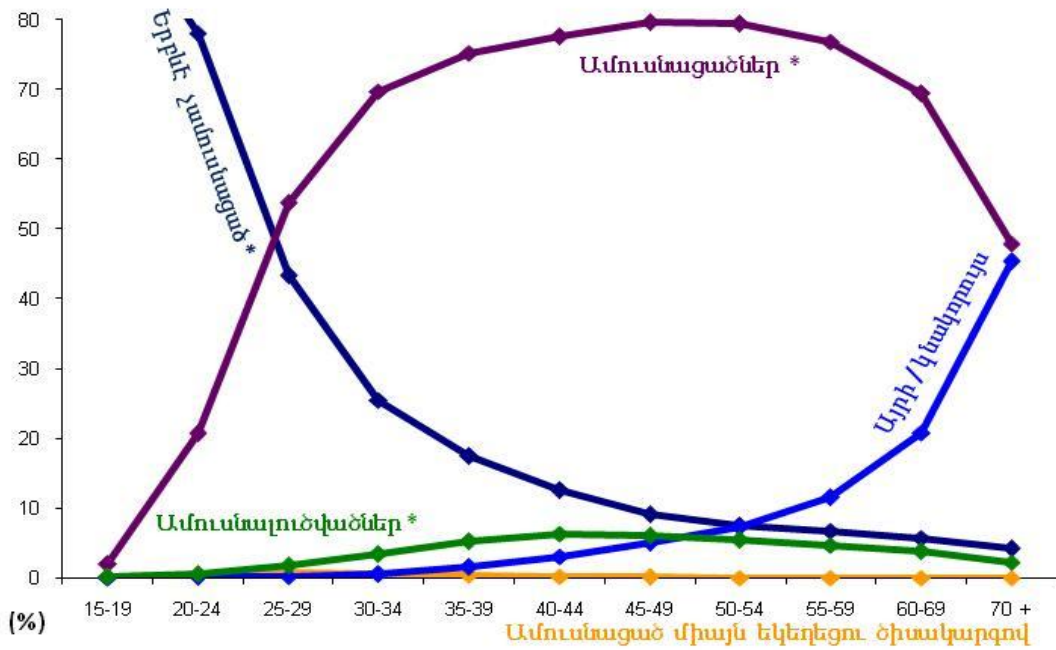

**Աղյուսակ 2.2**

**Կանայք ըստ տարիքի և երբևէ ծնած երեխաների թվաքանակի**

ք. Երևան, 15 և բարձր տարիքի մշտական բնակչություն

Աղյուսակ 2.2

Կանանց տարիքը	Ընդամենը կանայք	նրանցից		Կանայք՝ ըստ երբևէ ծնած երեխաների թվաքանակի					Երբևէ ծնված երեխաների ընդհանուր թվաքանակը	Երբևէ ծնված երեխաների միջին թվաքանակը 1000 կնոջ հաշվով <sup>1</sup>
		Երբևէ երեխա չծնած կանայք	Երբևէ երեխա ծնած կանայք	1	2	3	4	5 +		
<b>Ընդամենը</b>	<b>484,082</b>	<b>148,964</b>	<b>335,118</b>	<b>72,491</b>	<b>161,257</b>	<b>76,308</b>	<b>17,549</b>	<b>7,513</b>	<b>735,960</b>	<b>1,520</b>
15-19	37,235	36,633	602	474	102	24	2	0	758	20
20-24	52,414	40,870	11,544	8,206	3,016	279	36	7	15,256	291
25-29	51,758	22,767	28,991	13,316	13,806	1,709	115	45	46,792	904
30-34	44,379	12,655	31,724	8,419	18,689	4,187	341	88	60,222	1,357
35-39	37,859	7,622	30,237	6,024	17,861	5,531	658	163	61,900	1,635
40-44	34,458	5,125	29,333	5,131	16,997	5,997	953	255	62,369	1,810
45-49	38,940	4,374	34,566	5,074	18,579	8,920	1,551	442	77,647	1,994
50 - 59	82,702	9,085	73,617	10,618	36,467	21,250	4,034	1,248	170,311	2,059
60 +	104,337	9,833	94,504	15,229	35,740	28,411	9,859	5,265	240,705	2,307

<sup>1</sup> Տե՛ս 2-րդ բաժնի մեթոդաբանական պարզաբանումները:

**ԵՐԵՎԱՆ ՔԱՂԱՔԻ ԲՆԱԿՉՈՒԹՅՈՒՆՆ ԸՍՏ ԱՄՈՒՄՆԱԿԱՆ ԿԱՐԳԱՎԻՃԱԿԻ ԵՎ ՏԱՐԻՔԻ**

\* Գրանցվածն առանց գրանցման

**ԵՐԵՎԱՆ ՔԱՂԱՔԱԻ ԿԱՆԱՅՔ ԸՍՏ ԵՐԵՎԵՎԷ ԾՆԱԾ ԵՐԵՆԱՆՆԵՐԻ ԹՎԱՔԱՆԱԿԻ ԵՎ ՏԱՐԻՔԻ**