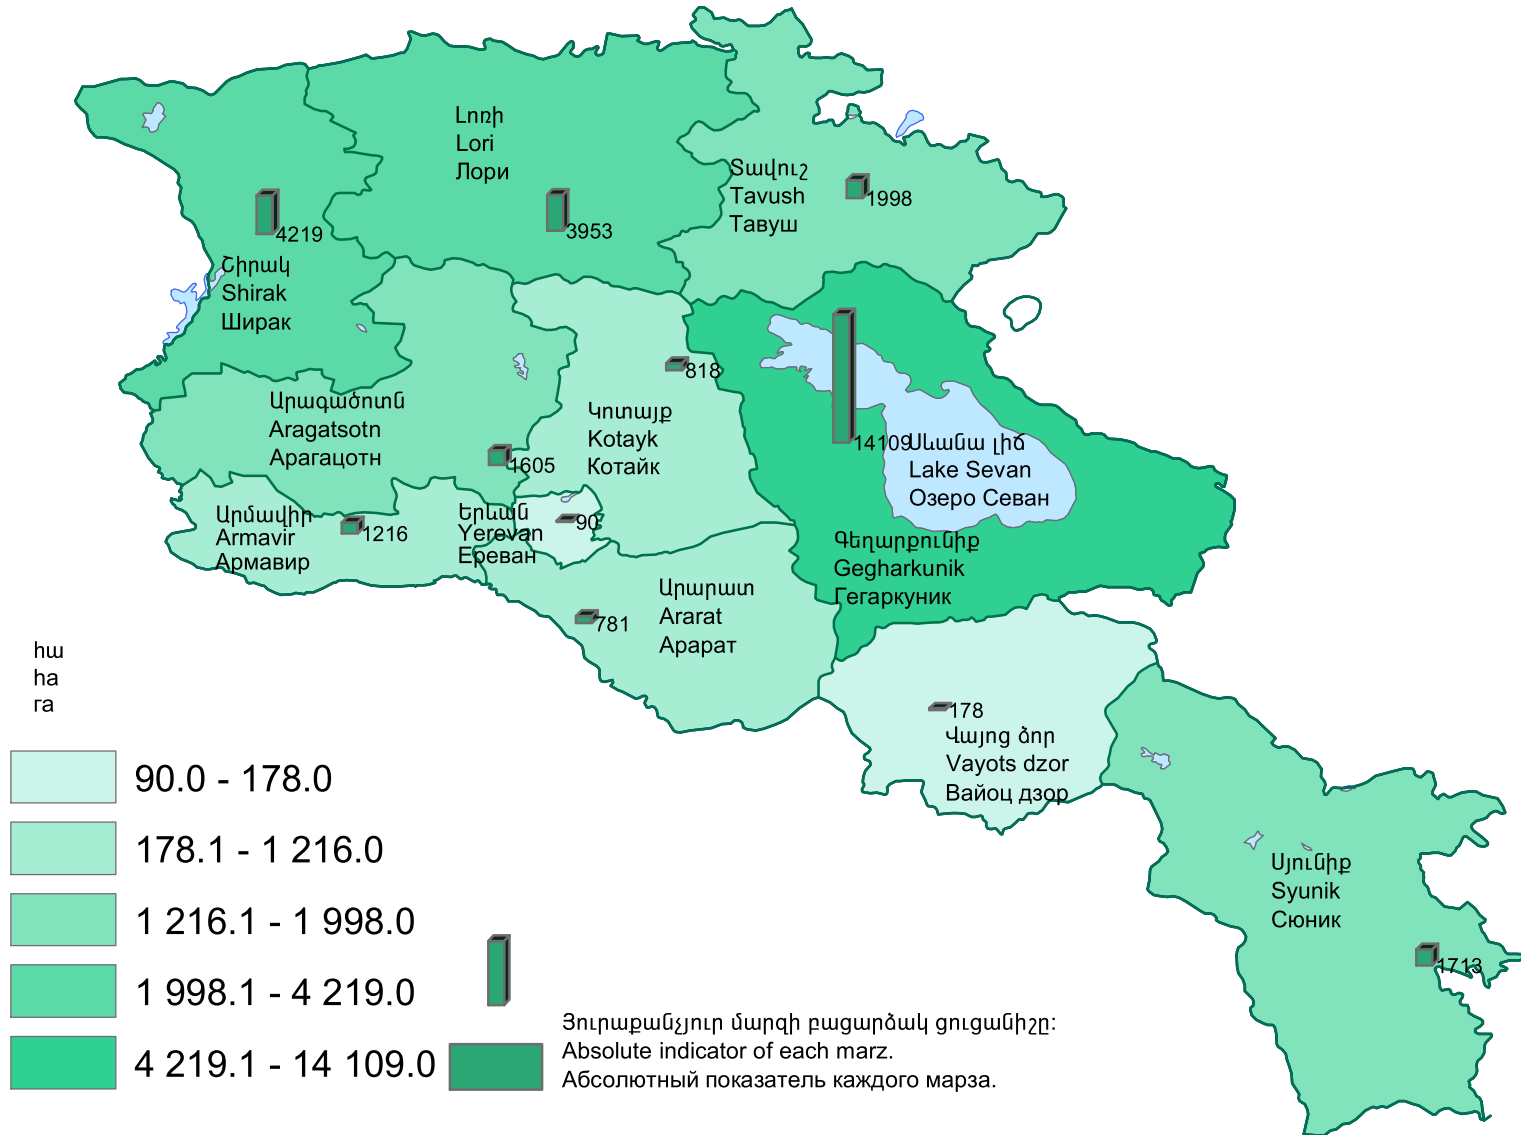

Կարտոֆիլի ցանքատարածությունները, 2013թ.
 Sown areas under potatoes, 2013
 Посевные площади картофеля, 2013г.

Հայաստանի Հանրապետություն՝ 30 680 հա:
 Republic of Armenia - 30 680ha.
 Республика Армении - 30 680 га.