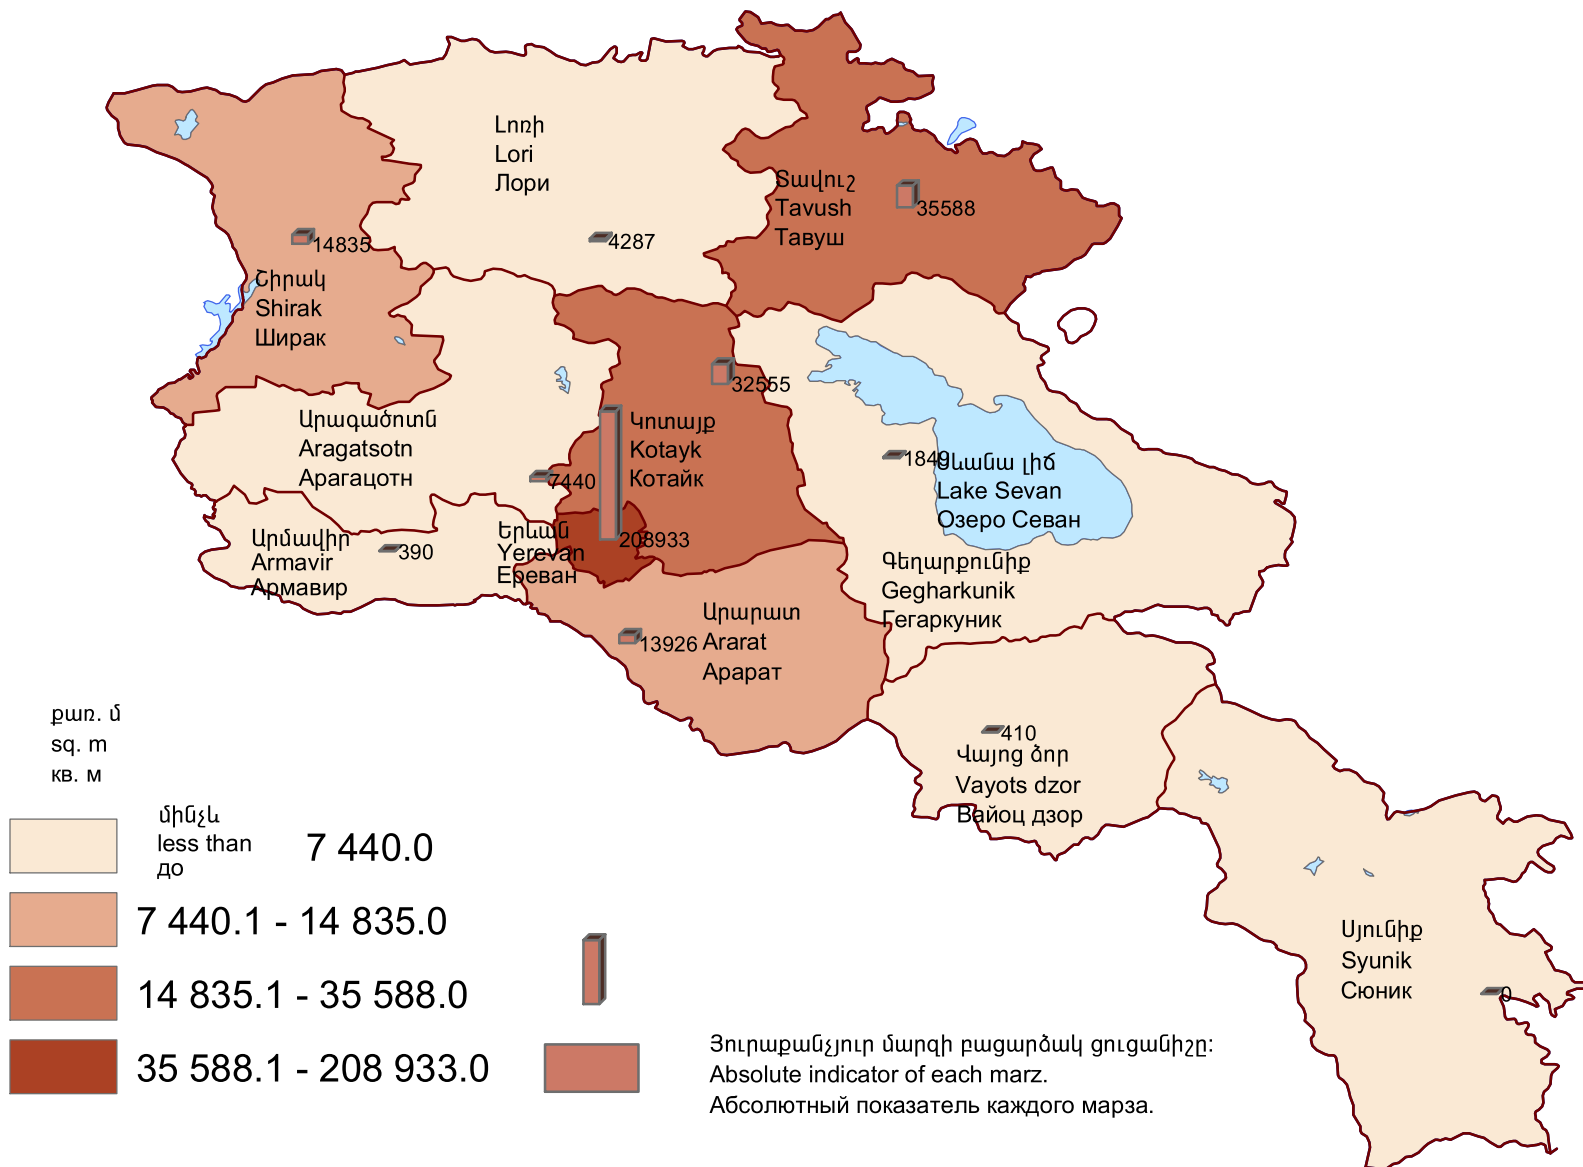

Շահագործման հանձնված բնակելի շենքեր, 2013թ.

Residential buildings put into operation, 2013

Жилые дома введенные в действие, 2013г.

Հայաստանի Հանրապետություն՝ 320 213 բառ. մ:

Republic of Armenia - 320 213 sq. m.

Республика Армения - 320 213 кв. м.