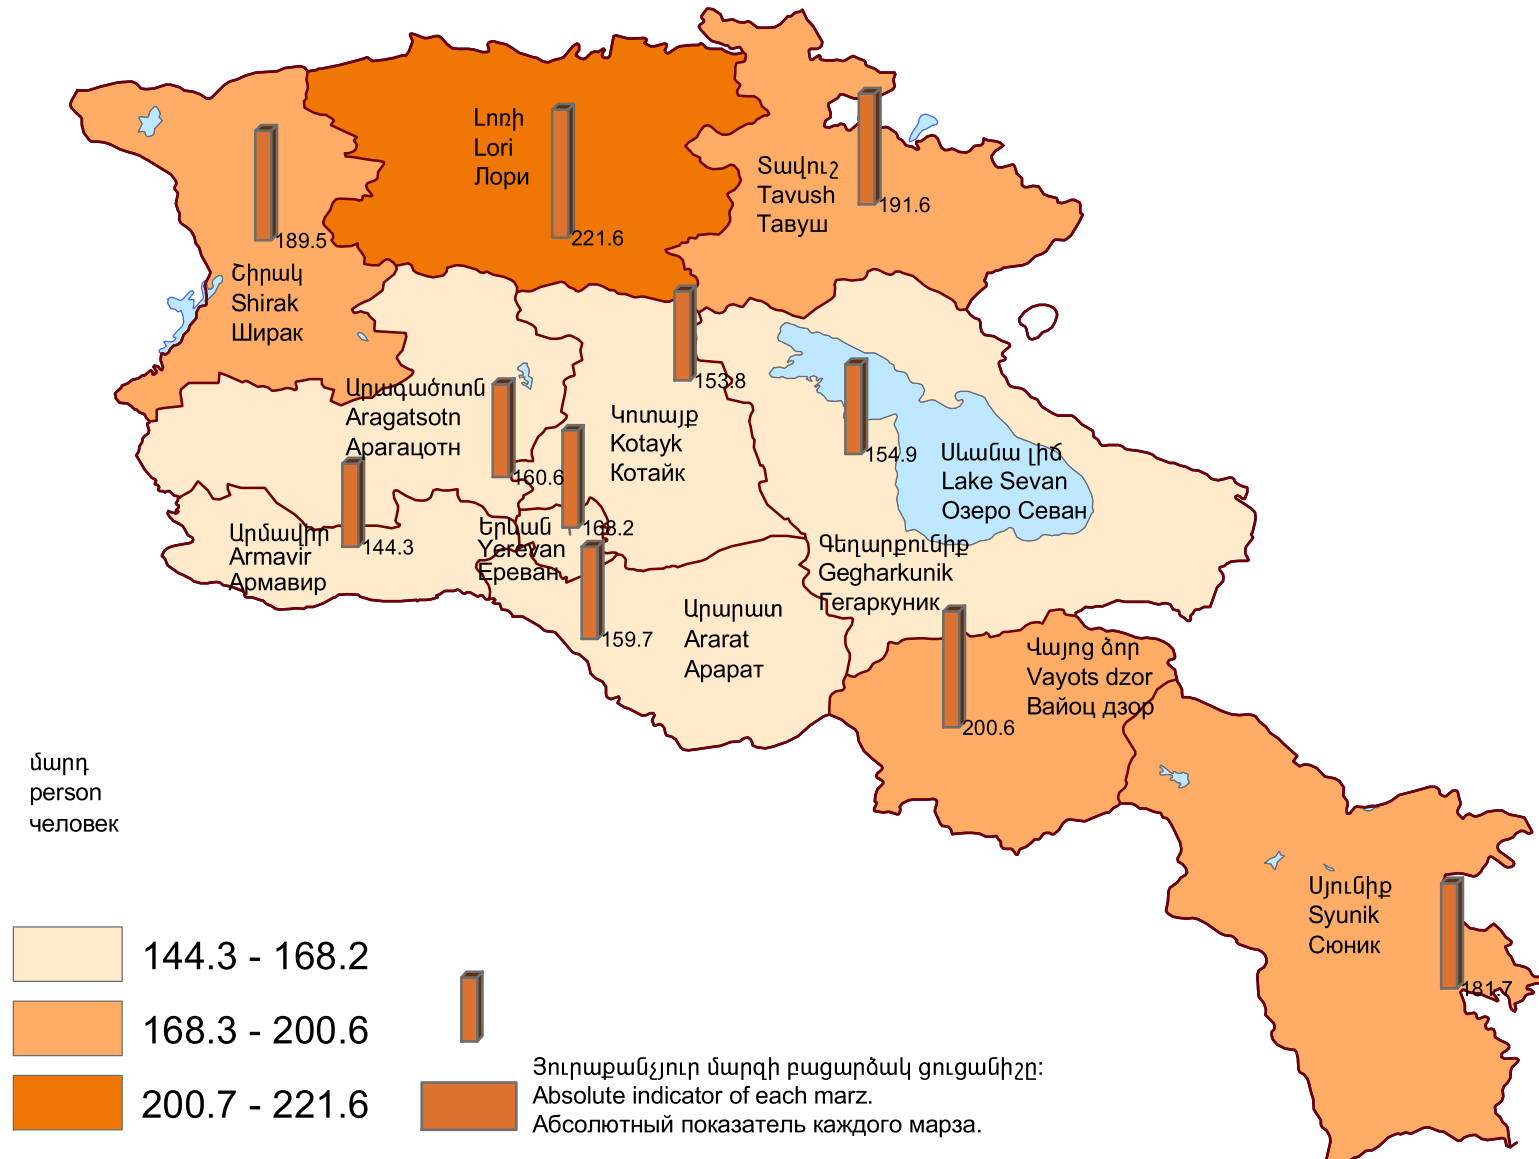

Կենսաթոշակառուների թվաքանակը մարզի 1000 բնակչի հաշվով, 2013թ.

Number of pensioners per 1000 population of marz, 2013

Численность пенсионеров на 1000 человек населения марза, 2013г.

Հանրապետության միջինը՝ 170.8 մարդ:

RA average 170.8 persons.

Среднее по республике 170.8 человек.