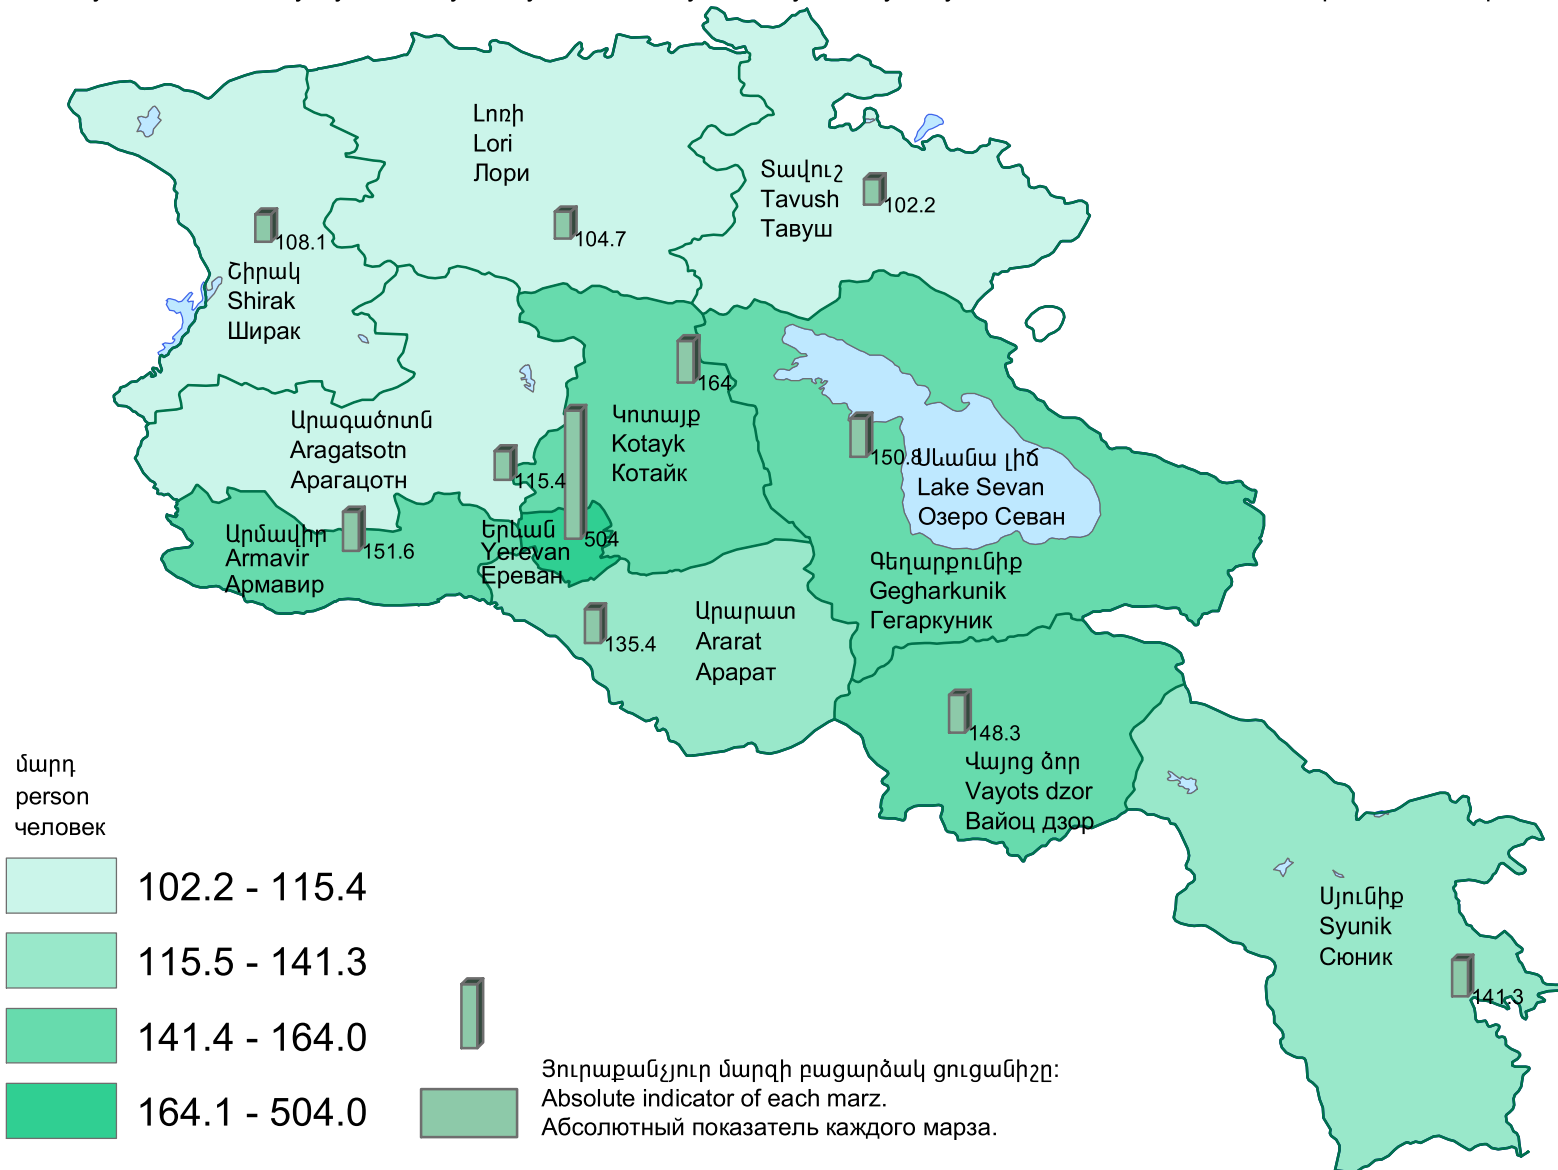

Երաժշտական, արվեստի, գեղարվեստի մեկ դպրոց և մանկապատանեկան ստեղծագործական մեկ կենտրոն հաճախող աշակերտների թվաքանակը, 2013/2014 ուս. տարի

Number of pupils per music, art, fine art schools and child and youth creative development center, 2013/2014 academic year

Численность учеников на одну музыкальную и художественную школу, школу искусств и детско-юношеский творческий центр, 2013/2014 учебный год

մարդ
person
человек

- 102.2 - 115.4
- 115.5 - 141.3
- 141.4 - 164.0
- 164.1 - 504.0

Յուրաքանչյուր մարզի բացարձակ ցուցանիշը:
Absolute indicator of each marz.
Абсолютный показатель каждого марза.

Հանրապետության միջինը՝ 211.6 մարդ:
RA average 211.6 persons.
Среднее по республике 211.6 человек.