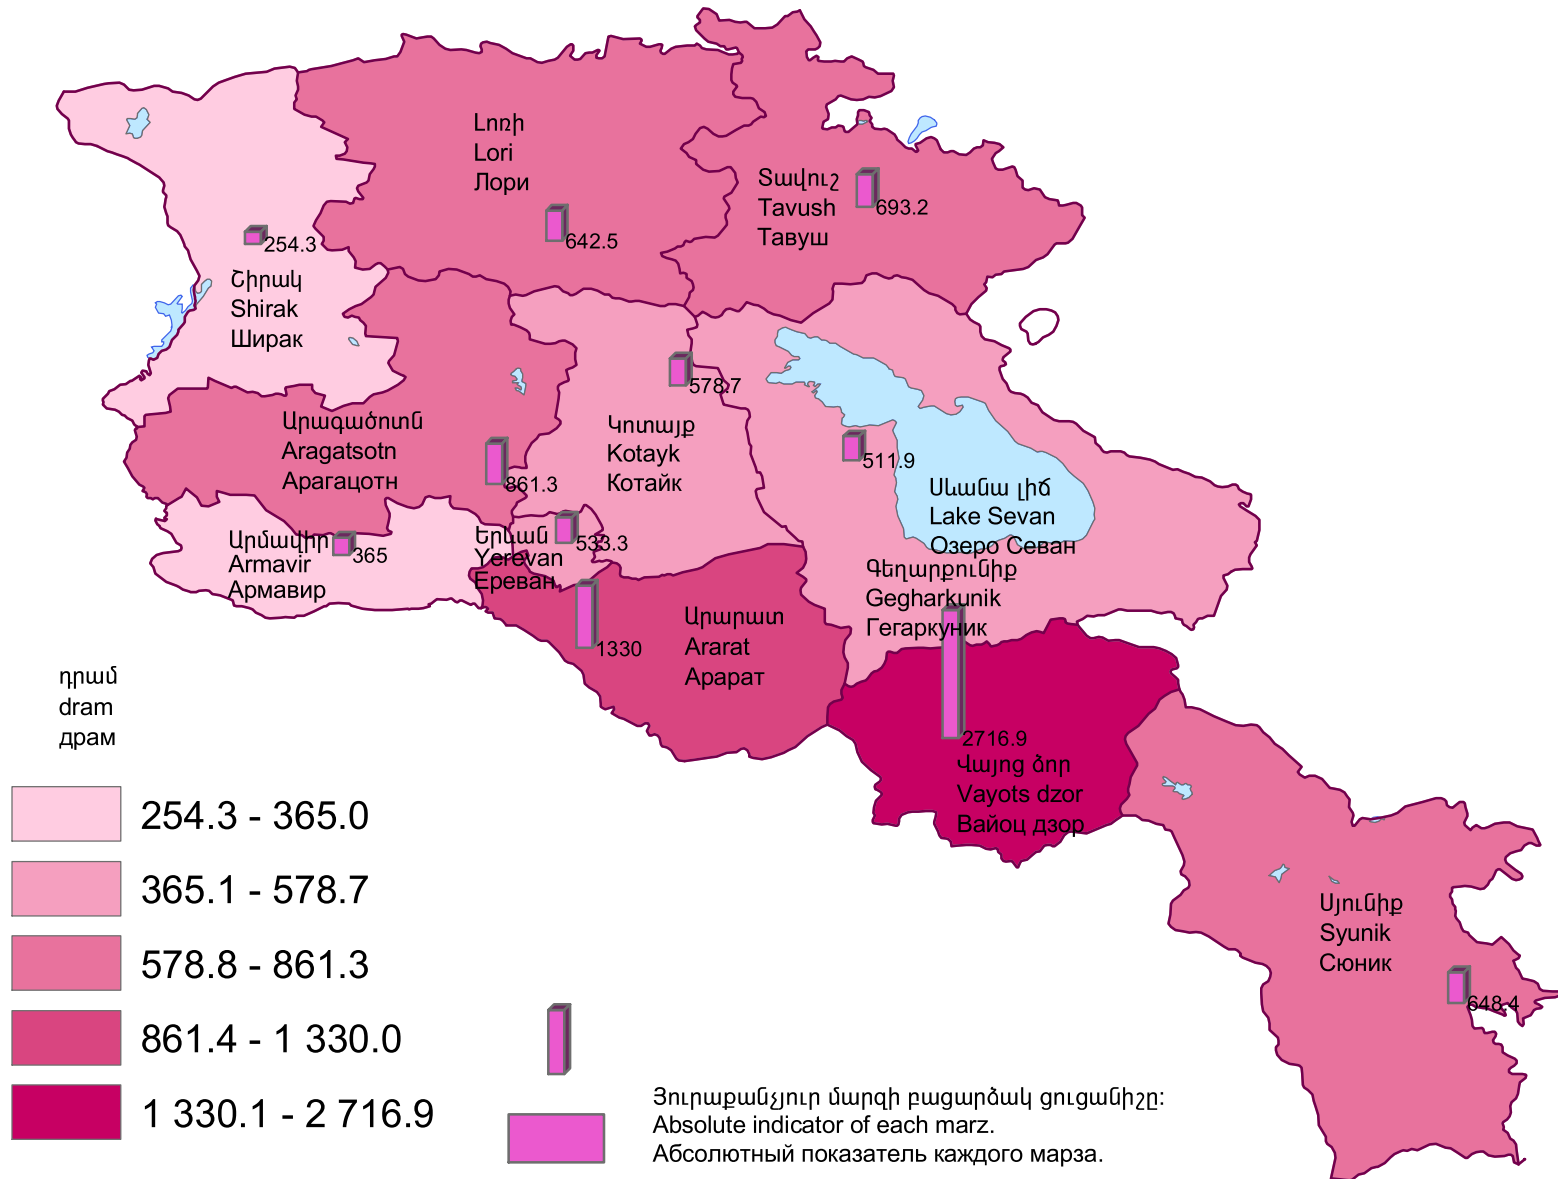

Բնապահպանական և բնօգտագործման վճարները մարզի մեկ բնակչի հաշվով, 2013թ.
 Payments for environment protection and environmental resources use per capita of marz, 2013
 Платежи по охране окружающей среды и природопользованию на душу населения марза, 2013г.

Հանրապետության միջինը՝ 638.9 դրամ:
 RA average 638.9 drams.
 Среднее по республике 638.9 драмов.