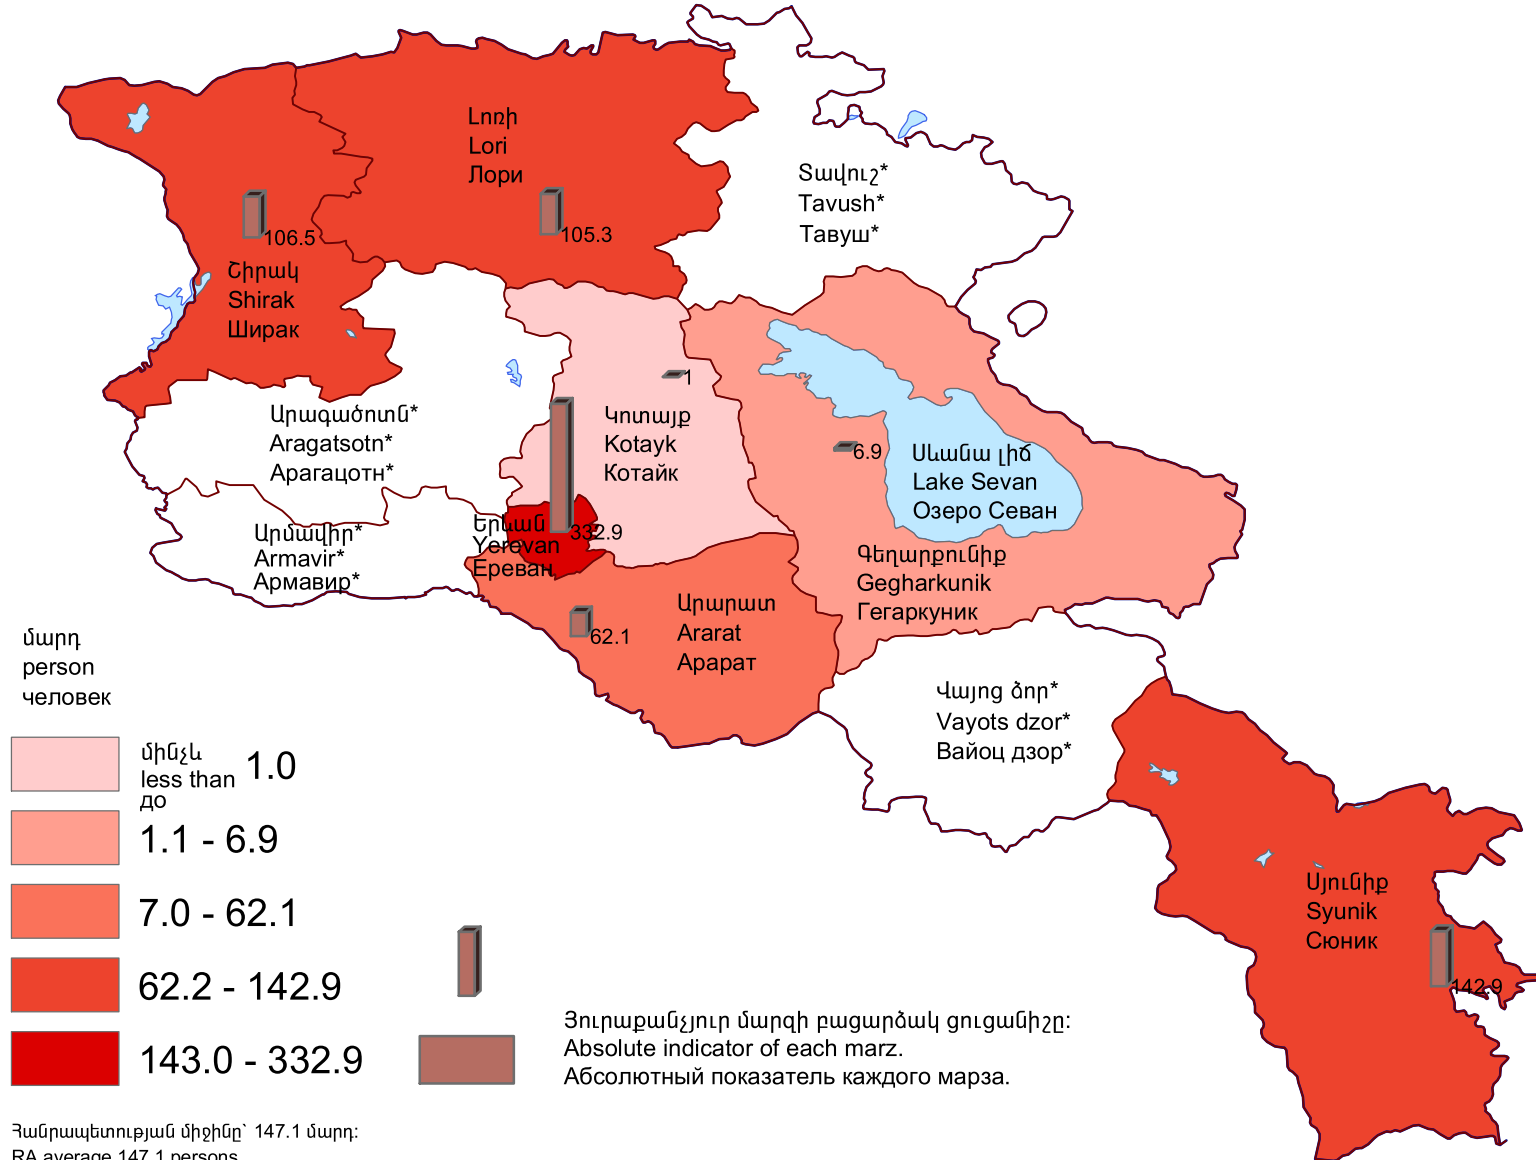

Հաճախումները թատրոն մարզի 1000 բնակչի հաշվով, 2013թ.
 Number of attendance to theatres per 1000 population of marz, 2013
 Число посещения в театры на 1000 человек населения марза, 2013г.

մարդ
person
человек

- մինչև 1.0
less than 1.0
- 1.1 - 6.9
- 7.0 - 62.1
- 62.2 - 142.9
- 143.0 - 332.9

Յուրաքանչյուր մարզի բացարձակ ցուցանիշը:
 Absolute indicator of each marz.
 Абсолютный показатель каждого марза.

Հանրապետության միջինը՝ 147.1 մարդ:
 RA average 147.1 persons.
 Среднее по республике 147.1 человек.

*Մարզերում բացակայում են թատրոններ:
 *Theatres in the marzes are not available.
 *В марзах отсутствуют театры.