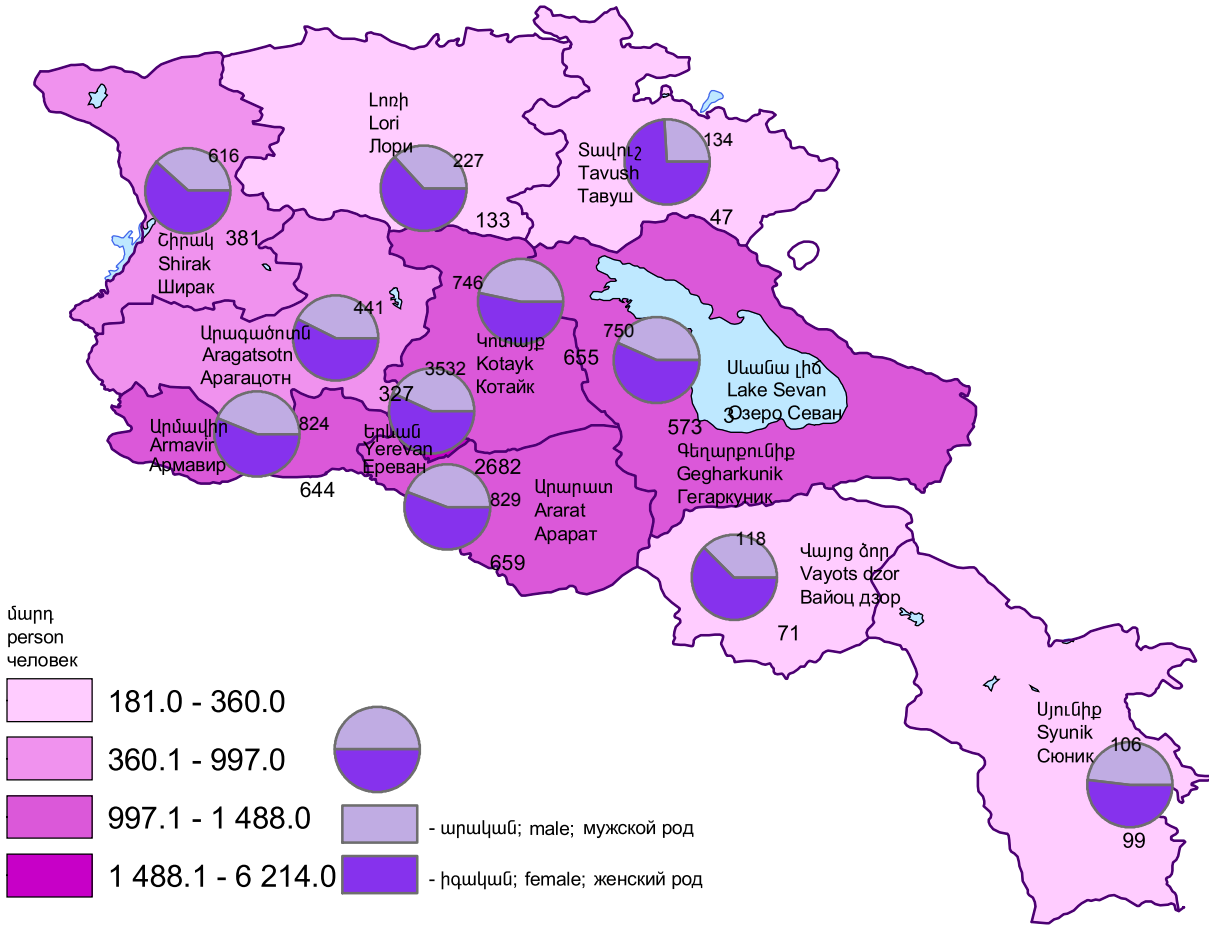

Բնակչության բնական հավելան ըստ սեռի, 2013թ.  
 Population natural growth by sex, 2013  
 Естественный прирост населения по полу, 2013г.

Բնական հավելանը 33-ում՝ 14 594 մարդ:  
 RA natural growth 14 594 persons.  
 Естественный прирост в РА 14 594 человек.