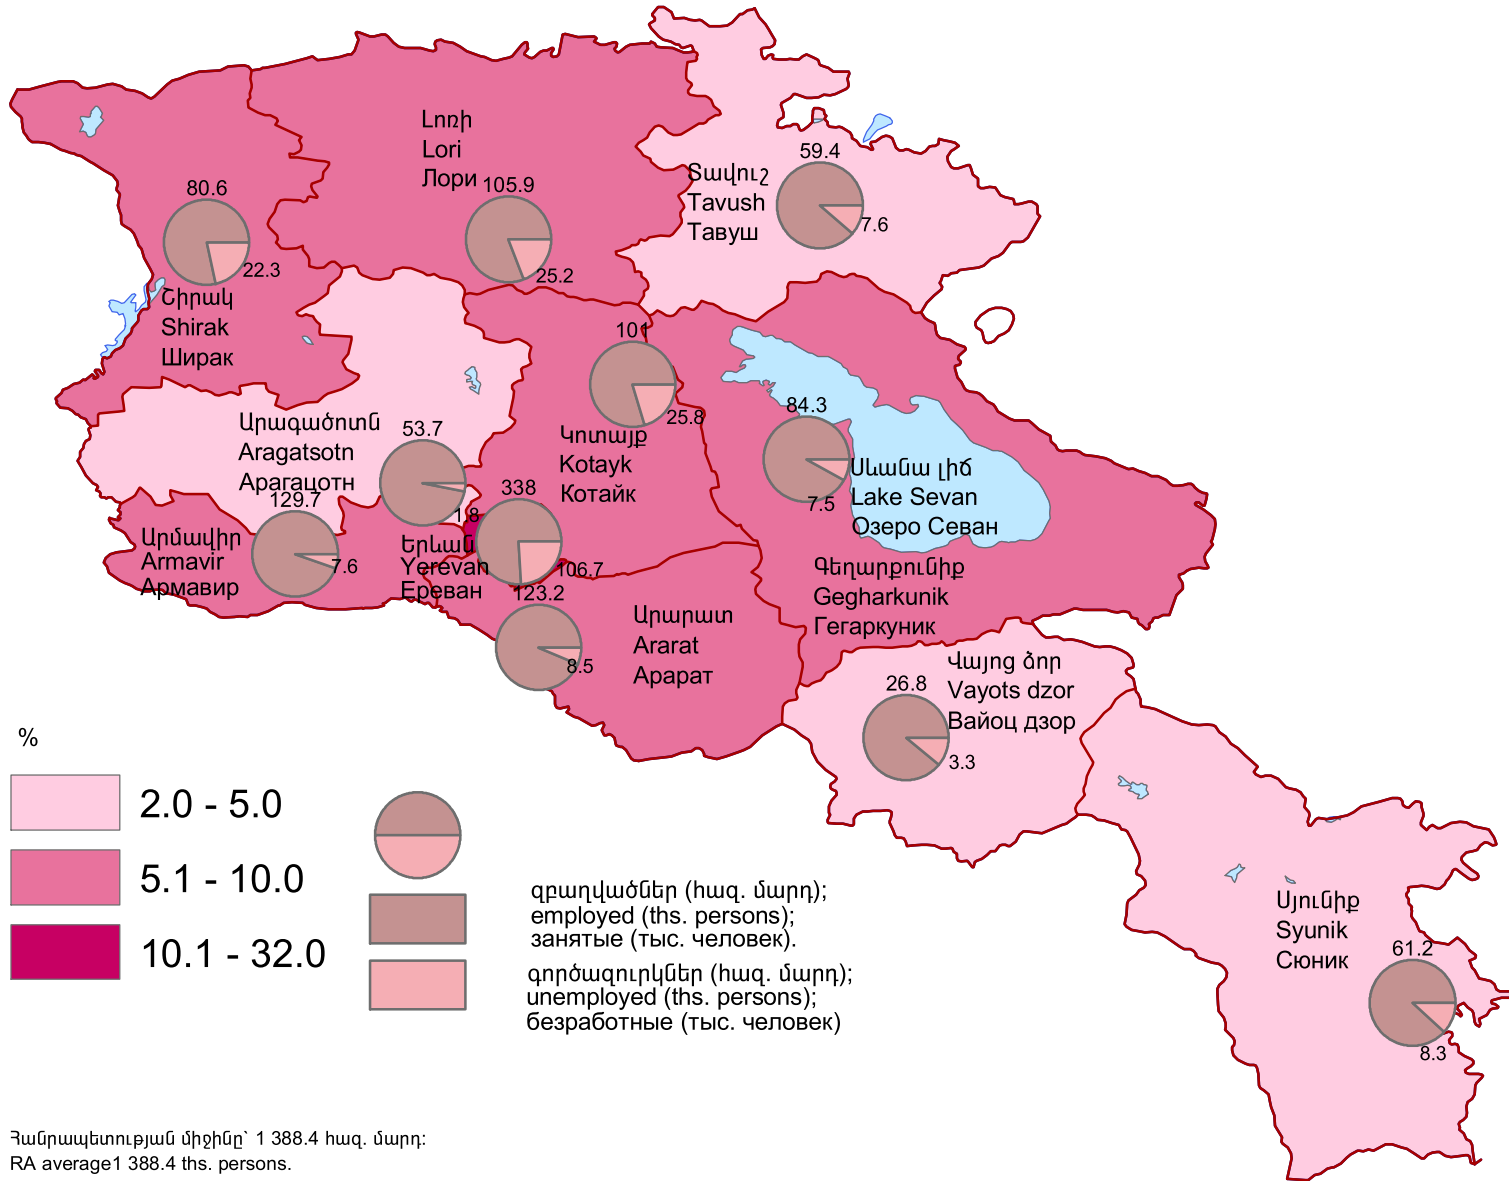

Տնտեսապես ակտիվ բնակչության կառուցվածքը (միջին տարեկան), 2013թ.  
 Structure of economically active population (average annual data), 2013  
 Структура экономически активного населения (среднегодовые данные), 2013г.

գրաղվածներ (հազ. մարդ);  
 employed (ths. persons);  
 занятые (тыс. человек).  
 գործազուրկներ (հազ. մարդ);  
 unemployed (ths. persons);  
 безработные (тыс. человек)

Հանրապետության միջինը՝ 1 388.4 հազ. մարդ;  
 RA average 1 388.4 ths. persons.  
 Среднее по республике 1 388.4 тыс. человек.

Տվյալների աղբյուրը՝ Տնային տնտեսությունների կենսամակարդակի ամբողջացված հետազոտություն:  
 Source of data is Household integrated living conditions survey.  
 Источник данных- Интегрированное обследование уровня жизни домашних хозяйств.