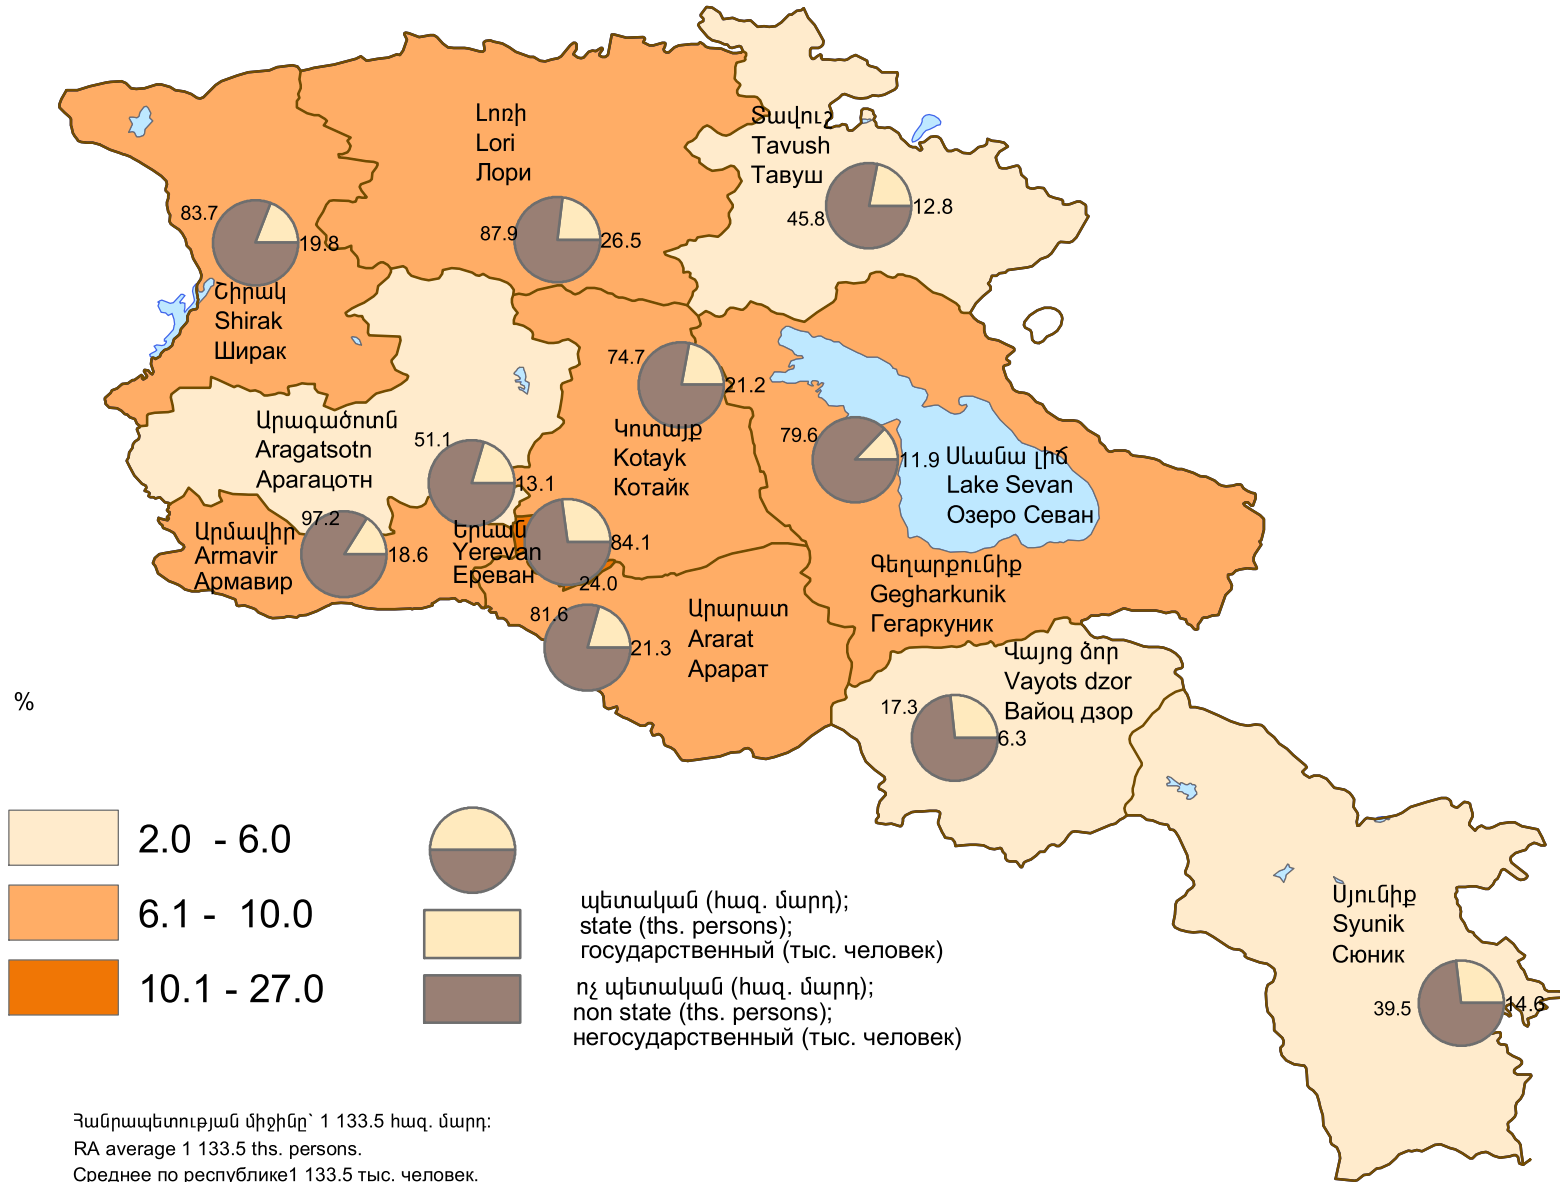

Ջրաղվածներն ըստ տնտեսության հատվածների (միջին տարեկան), 2014թ.
 Employed population by sectors of economy (average annual data), 2014
 Занятое населения по секторам экономики (среднегодовые данные), 2014г.

Տվյալների աղբյուրը՝ Տնային տնտեսությունների կենսամակարդակի ամբողջացված հետազոտություն:
 Source of data is Household integrated living conditions survey.
 Источник данных- Интегрированное обследование уровня жизни домашних хозяйств.