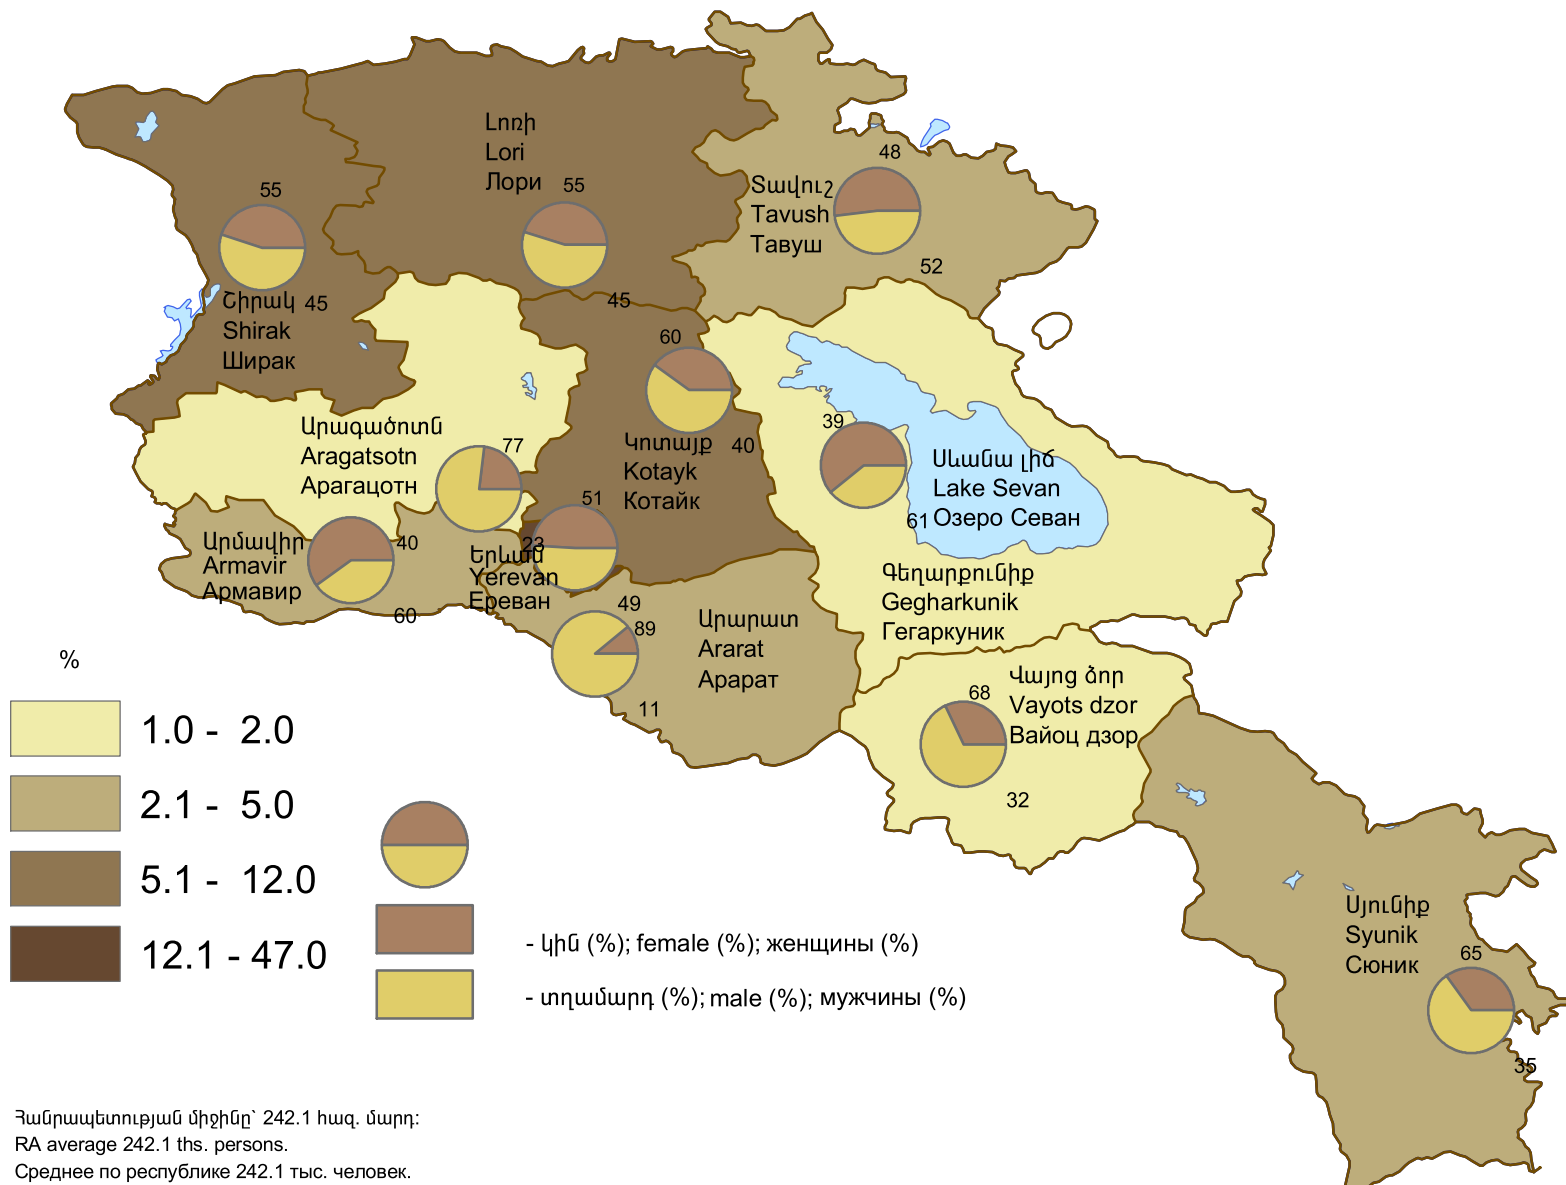

Գործազուրկների բաշխումն ըստ սեռի (միջին տարեկան), 2014թ.

Distribution of unemployed population by sex (average annual data), 2014

Распределение численности безработных по полу (среднегодовые данные), 2014г.

Հանրապետության միջինը՝ 242.1 հազ. մարդ:
 RA average 242.1 ths. persons.
 Среднее по республике 242.1 тыс. человек.

Տվյալների աղբյուրը՝ Տնային տնտեսությունների կենսամակարդակի ամբողջացված հետազոտություն:
 Source of data is Household integrated living conditions survey.
 Источник данных- Интегрированное обследование уровня жизни домашних хозяйств.