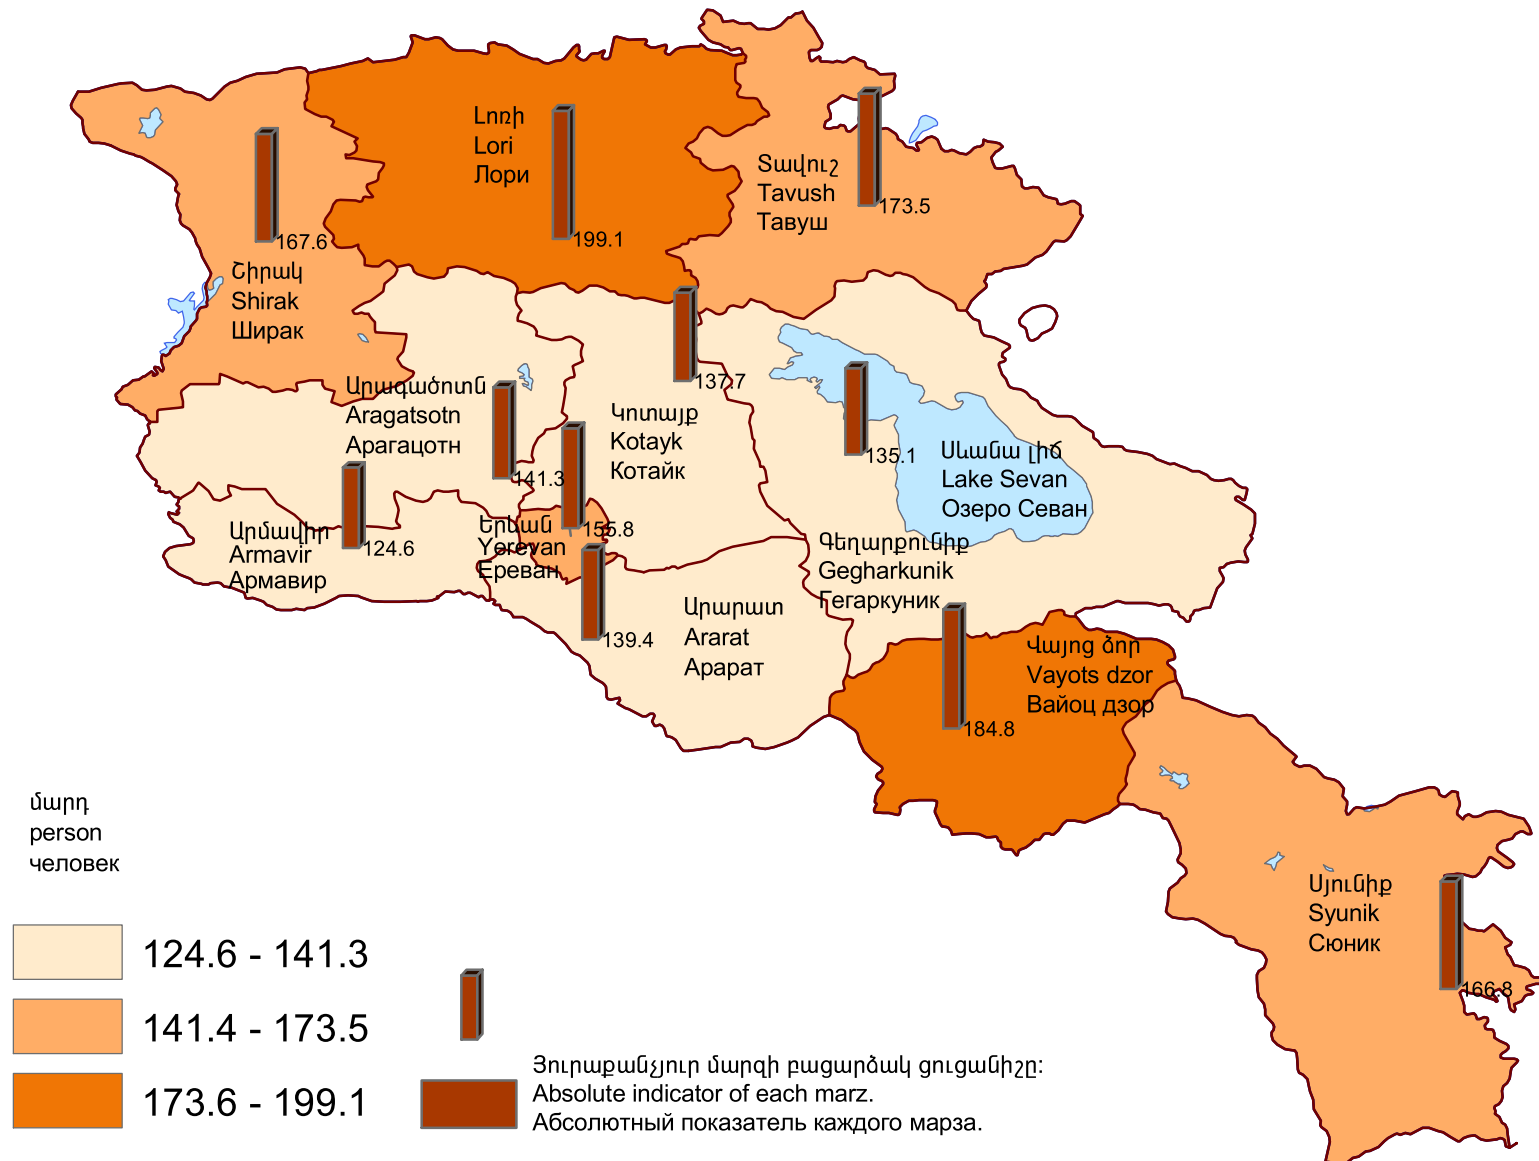

Կենսաթոշակառուների թվաքանակը մարզի 1000 բնակչի հաշվով, 2014թ.

Number of pensioners per 1000 population of marz, 2014

Численность пенсионеров на 1000 человек населения марза, 2014г.

Հանրապետության միջինը՝ 153.8 մարդ:

RA average 153.8 persons.

Среднее по республике 153.8 человек.