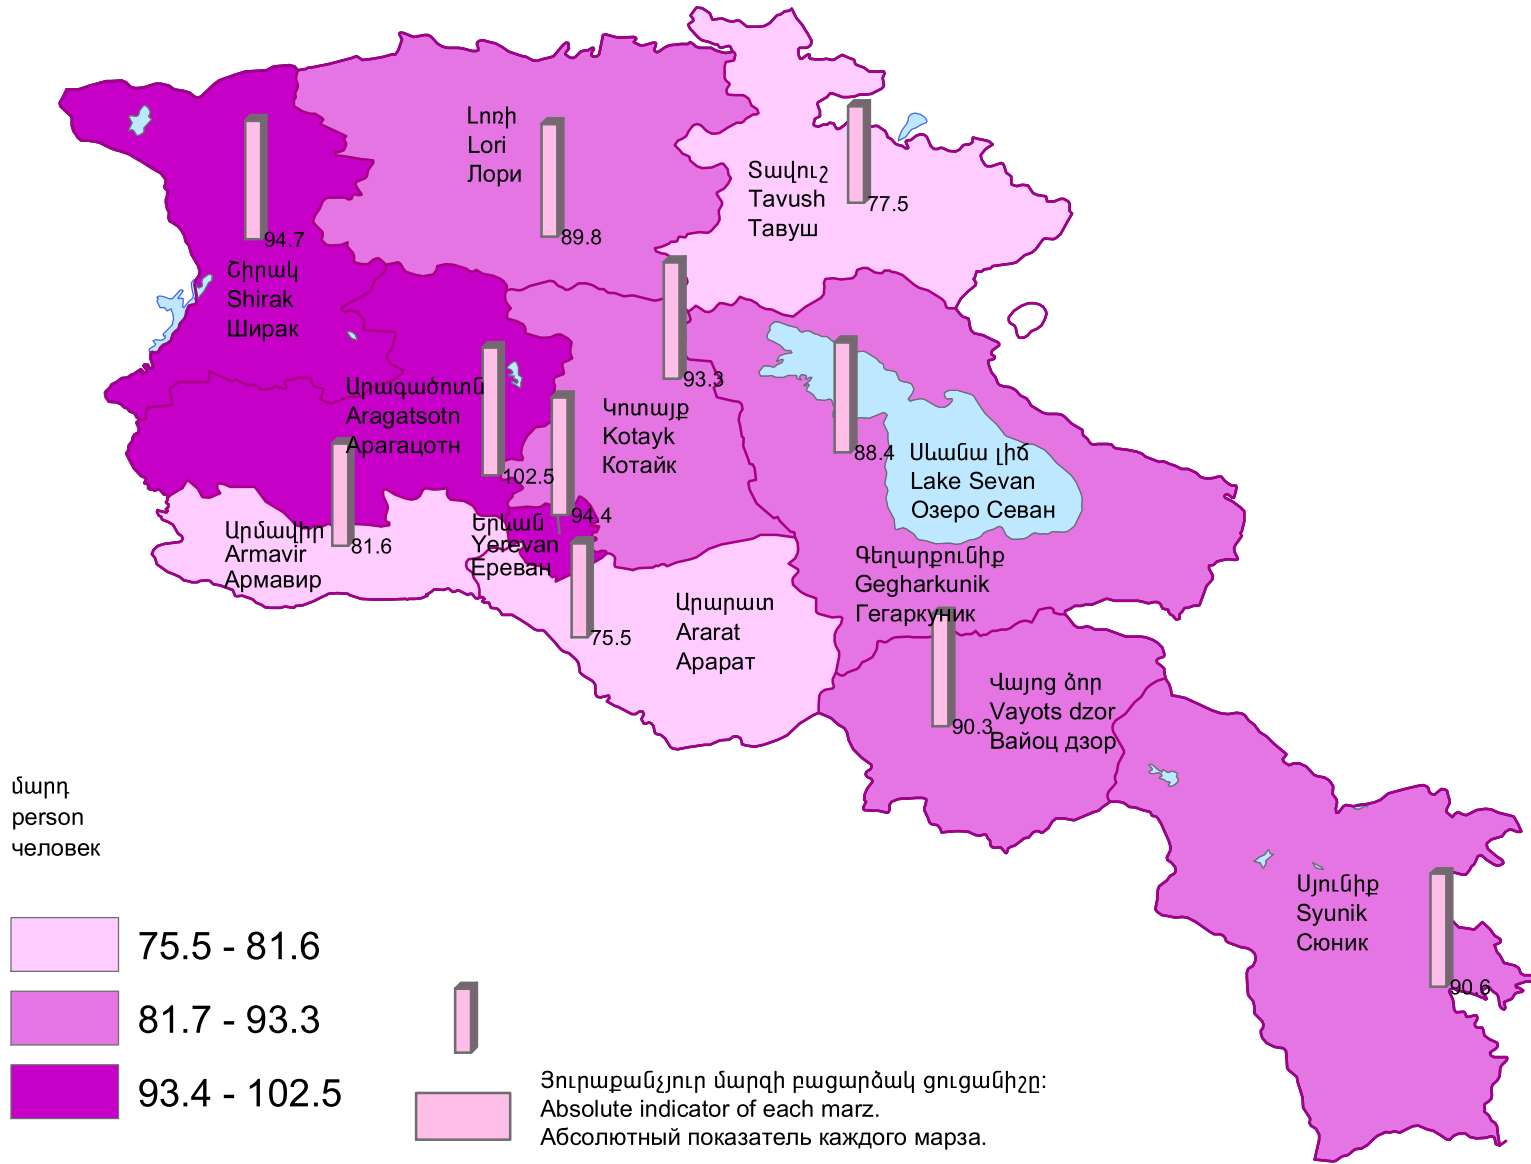

Նախադպրոցական պետական հիմնարկներում 100 տեղի հաշվով հաճախող երեխաների թվաքանակը, 2014թ.
 Number of children per 100 seats in state pre-school establishments, 2014
 Численность детей на 100 мест в государственных дошкольных учреждениях, 2014г.

մարդ
 person
 человек

Հանրապետության միջինը՝ 90.0 մարդ:
 RA average 90.0 persons.
 Среднее по республике 90.0 человек.