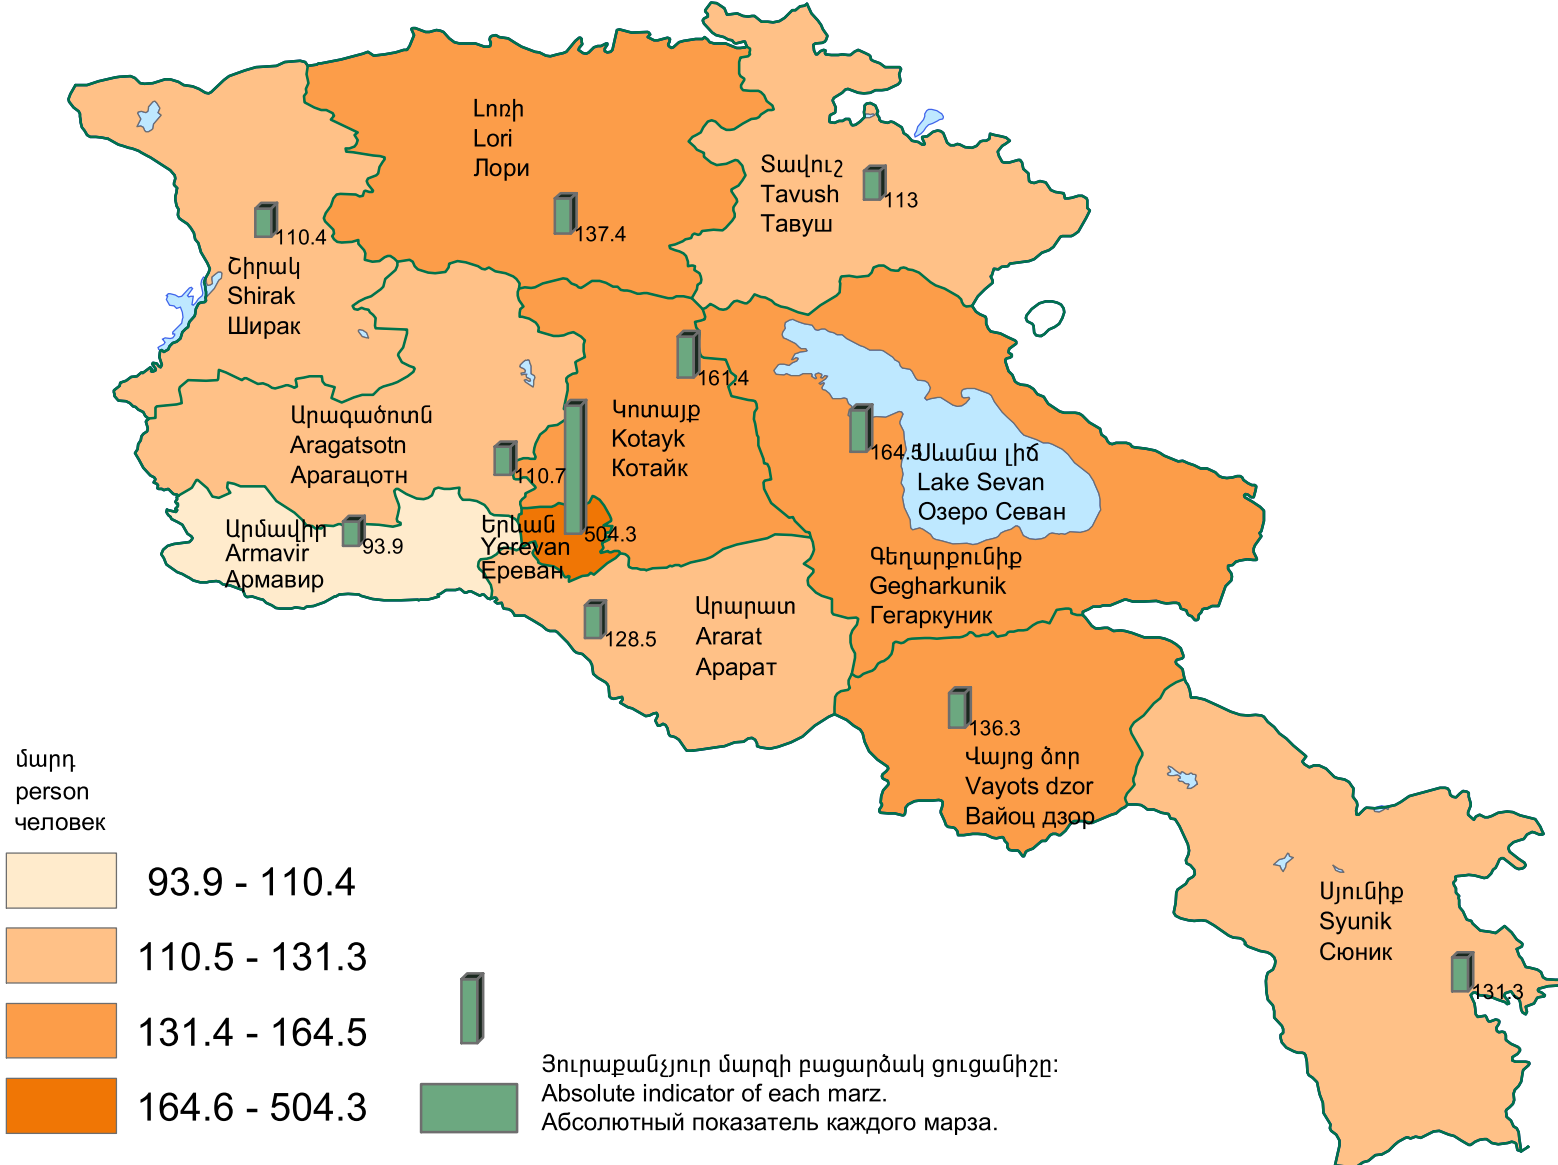

Երաժշտական, արվեստի, գեղարվեստի մեկ դպրոց և մանկապատանեկան ստեղծագործական մեկ կենտրոն հաճախող աշակերտների թվաքանակը, 2014/2015 ուս. տարի

Number of pupils per music, art, fine art schools and child and youth creative development center, 2014/2015 academic year

Численность учеников на одну музыкальную и художественную школу, школу искусств и детско-юношеский творческий центр, 2014/2015 учебный год

Հանրապետության միջինը՝ 210.7 մարդ:  
RA average 210.7 persons.  
Среднее по республике 210.7 человек.