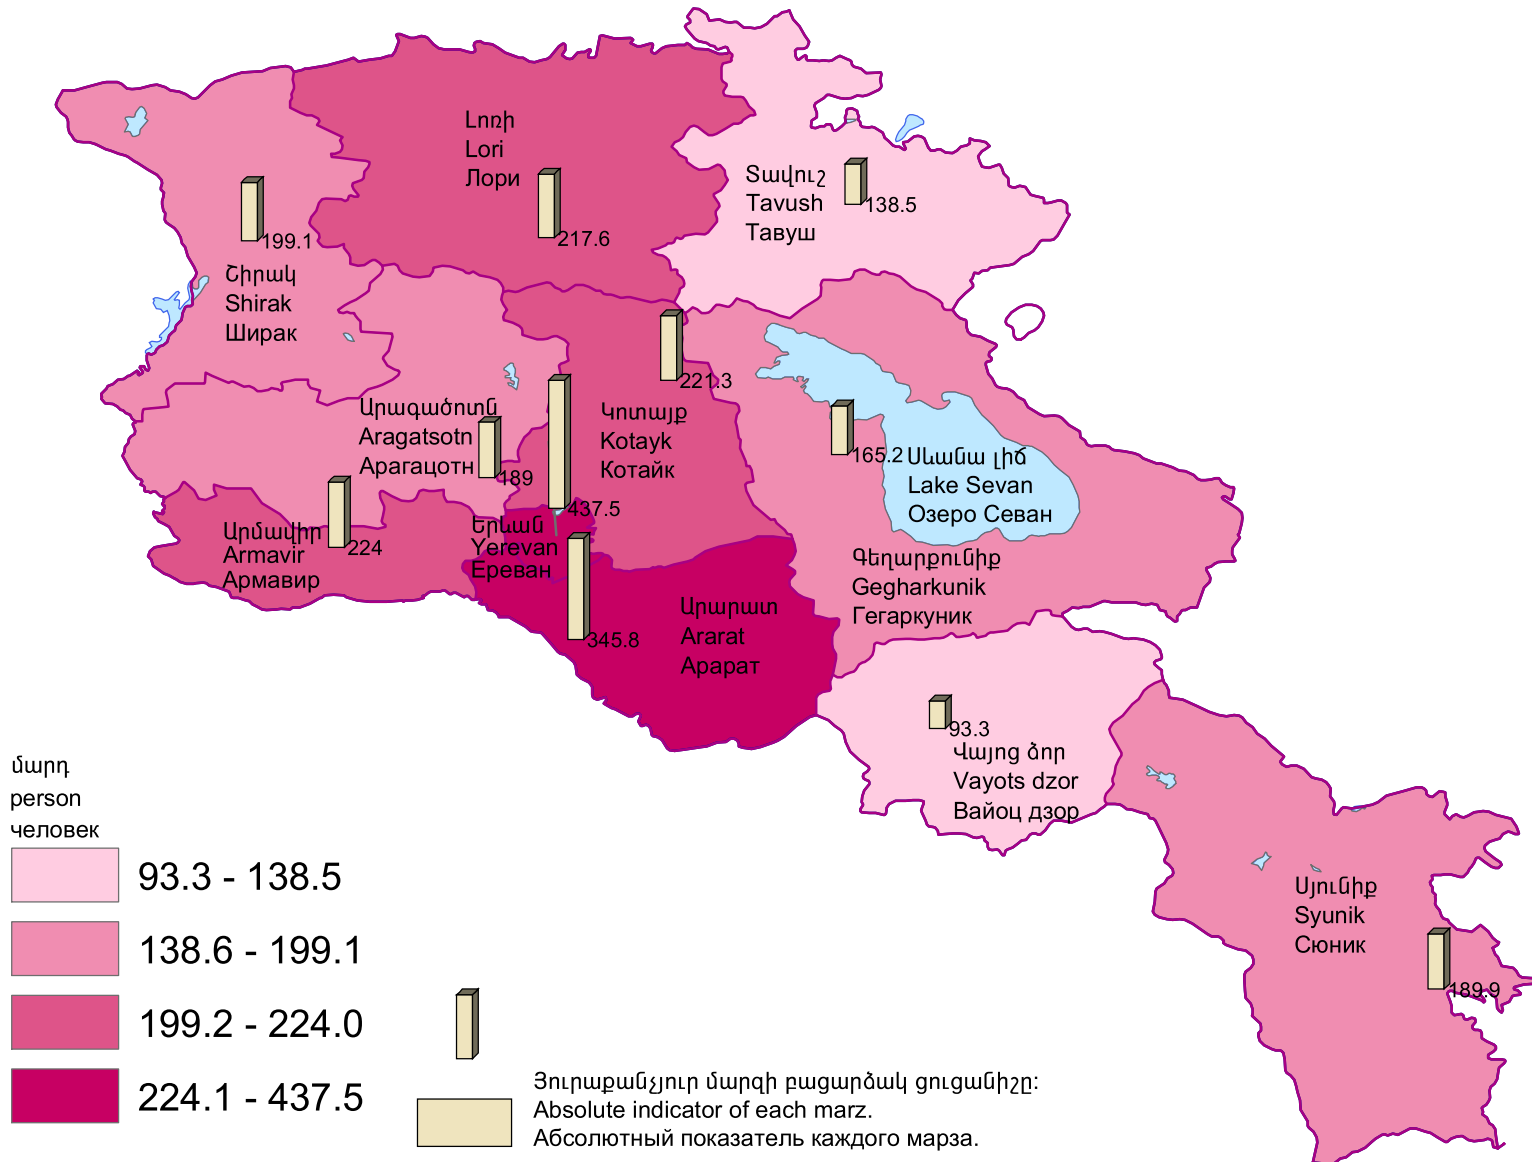

Միջին մասնագիտական ուսումնական հաստատությունների ուսանողների թվաքանակը մեկ հաստատության հաշվով, 2014/2015 ուս. տարի
 Number of students per establishment in secondary specialized establishments, 2014/2015 academic year
 Численность студентов на одно среднеспециальное учебное заведение, 2014/2015 учебный год

Հանրապետության միջինը՝ 287.7 մարդ:
 RA average 287.7 persons.
 Среднее по республике 287.7 человек.