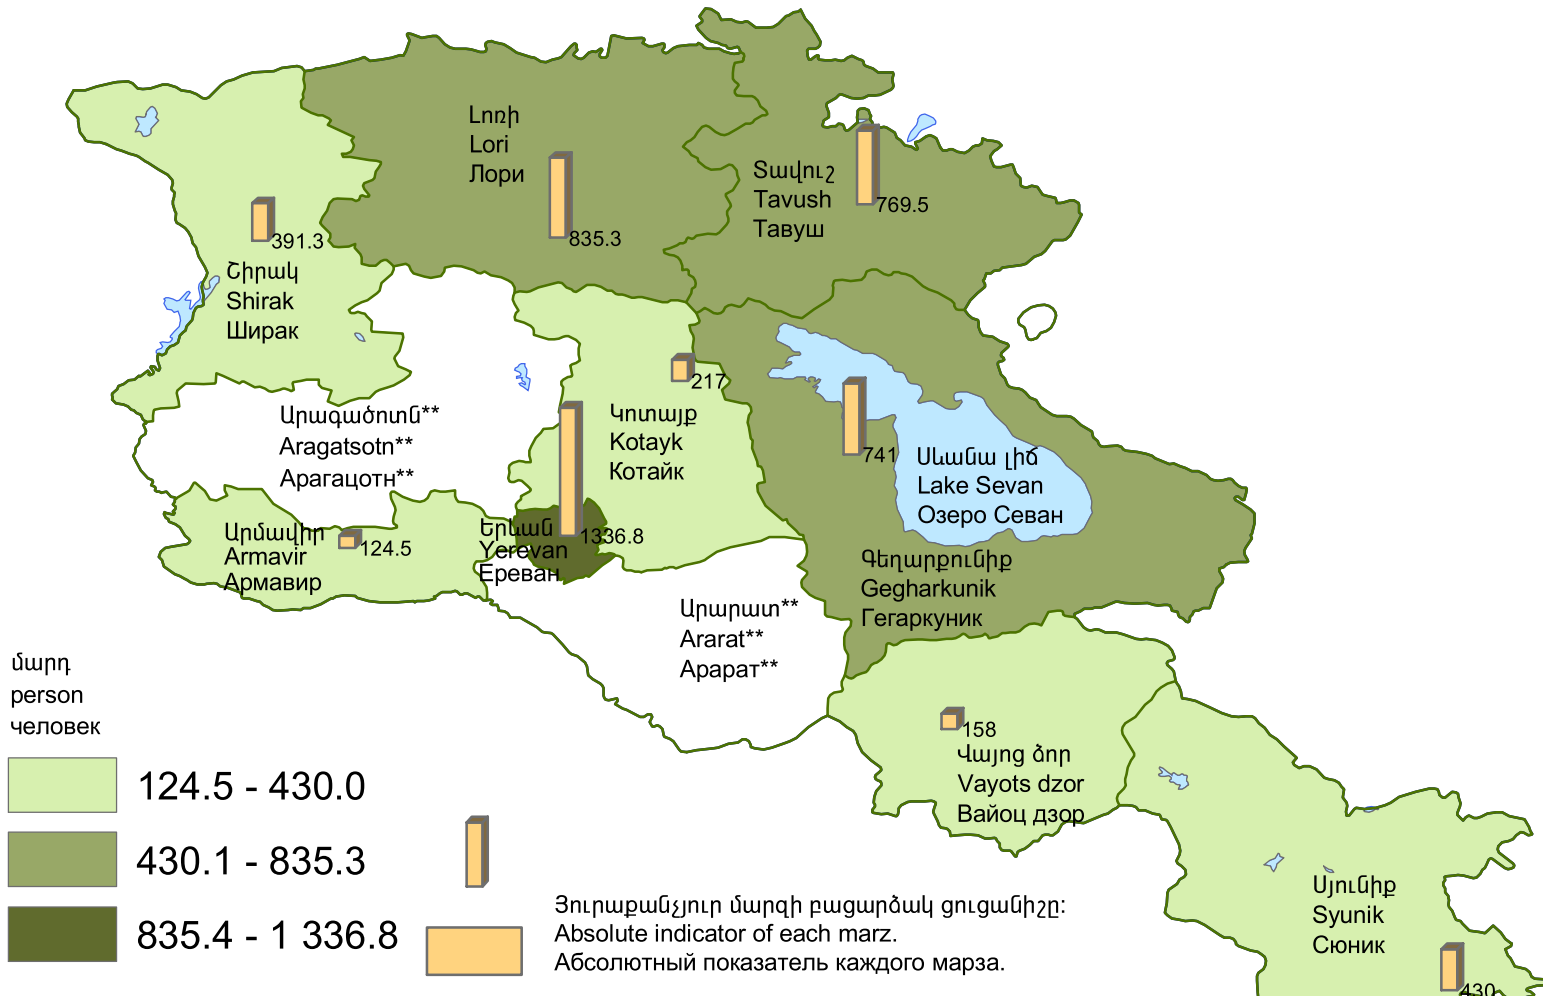

Հանրապետության միջինը՝ 1 076.0 մարդ:
 RA average 1 076.0 persons.
 Среднее по республике 1 076.0 человек.

**Սարգում բացակայում են բարձրագույն մասնագիտական պետական ուսումնական հաստատություններ:
 **State high specialized education establishments are not available.
 **В марзе отсутствуют государственные специализированные высшие учебные заведения.