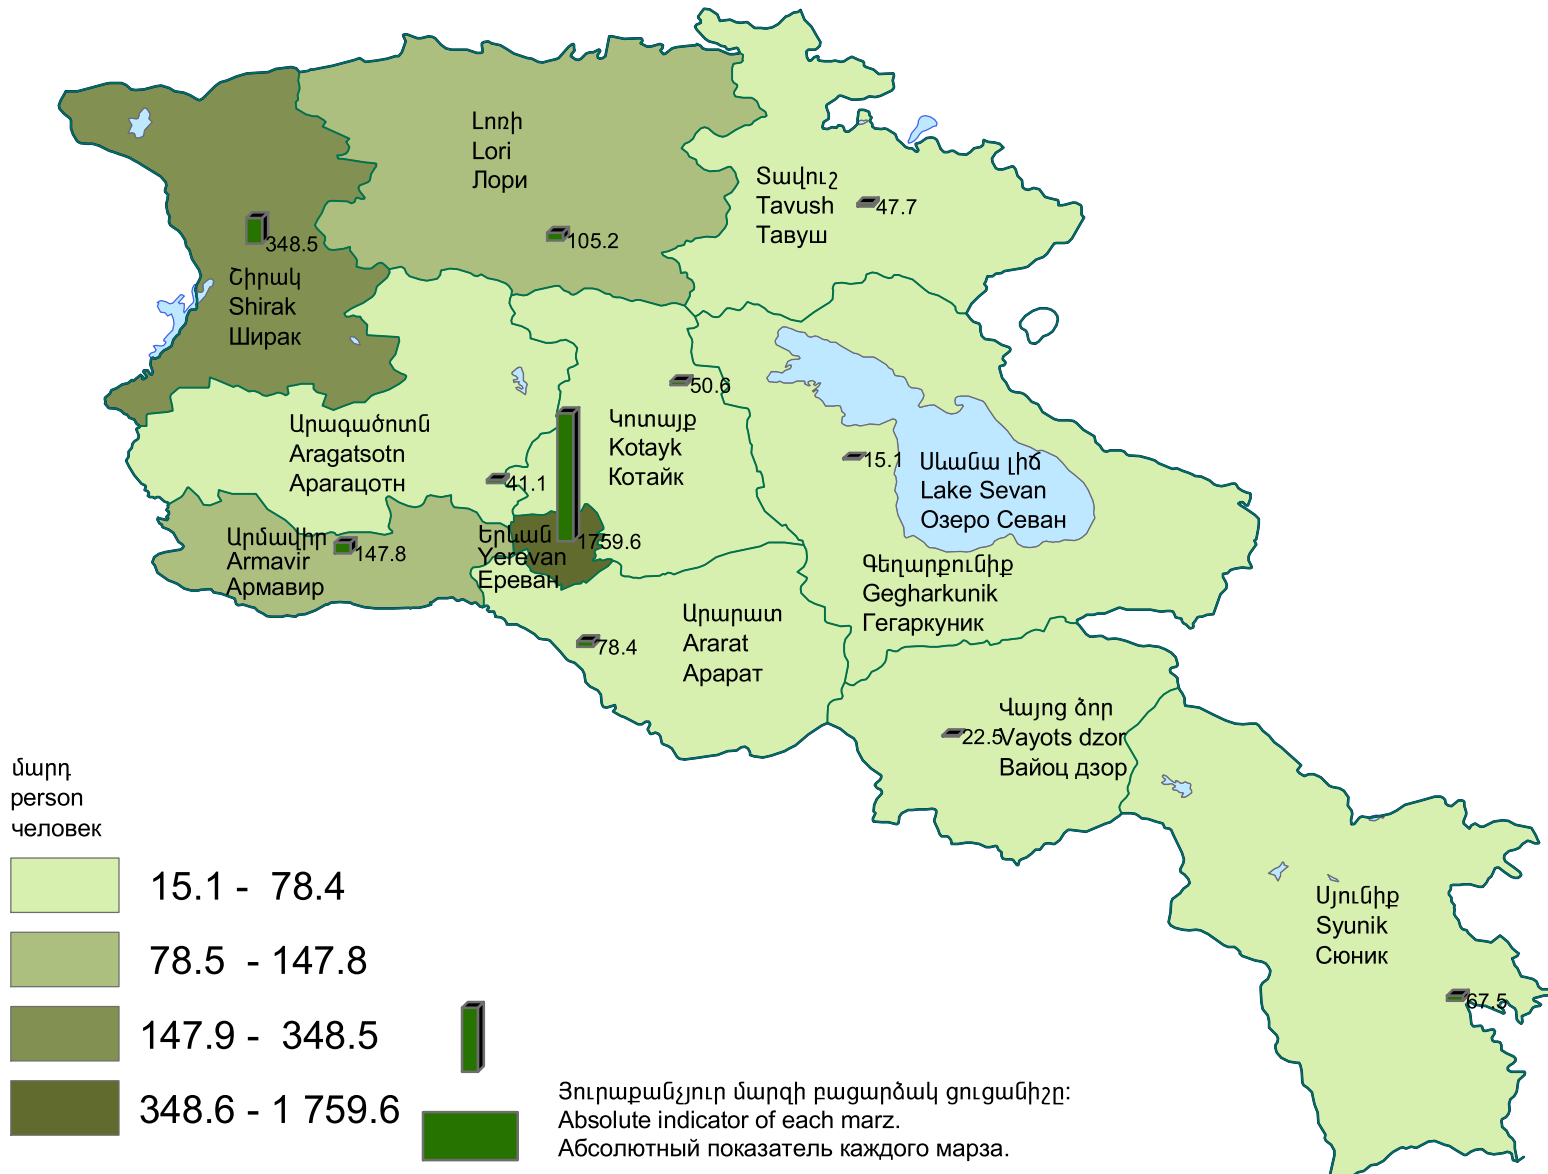

Հաճախումները թանգարան մարզի 1000 բնակչի հաշվով, 2014թ.

Number of attendance to museums per 1000 population of marz, 2014

Число посещения в музеи на 1000 человек населения марза, 2014г.

մարդ
person
человек

Հանրապետության միջինը՝ 693.9մարդ:
RA average 693.9 persons.
Среднее по республике 693.9 человек.