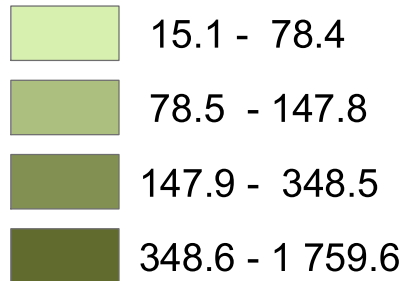

Հաճախումները թանգարան մարզի 1000 բնակչի հաշվով, 2014թ.

Number of attendance to museums per 1000 population of marz, 2014

Число посещения в музеи на 1000 человек населения марза, 2014г.

մարդ
person
человек

Հանրապետության միջինը՝ 693.9մարդ:
RA average 693.9 persons.
Среднее по республике 693.9 человек.