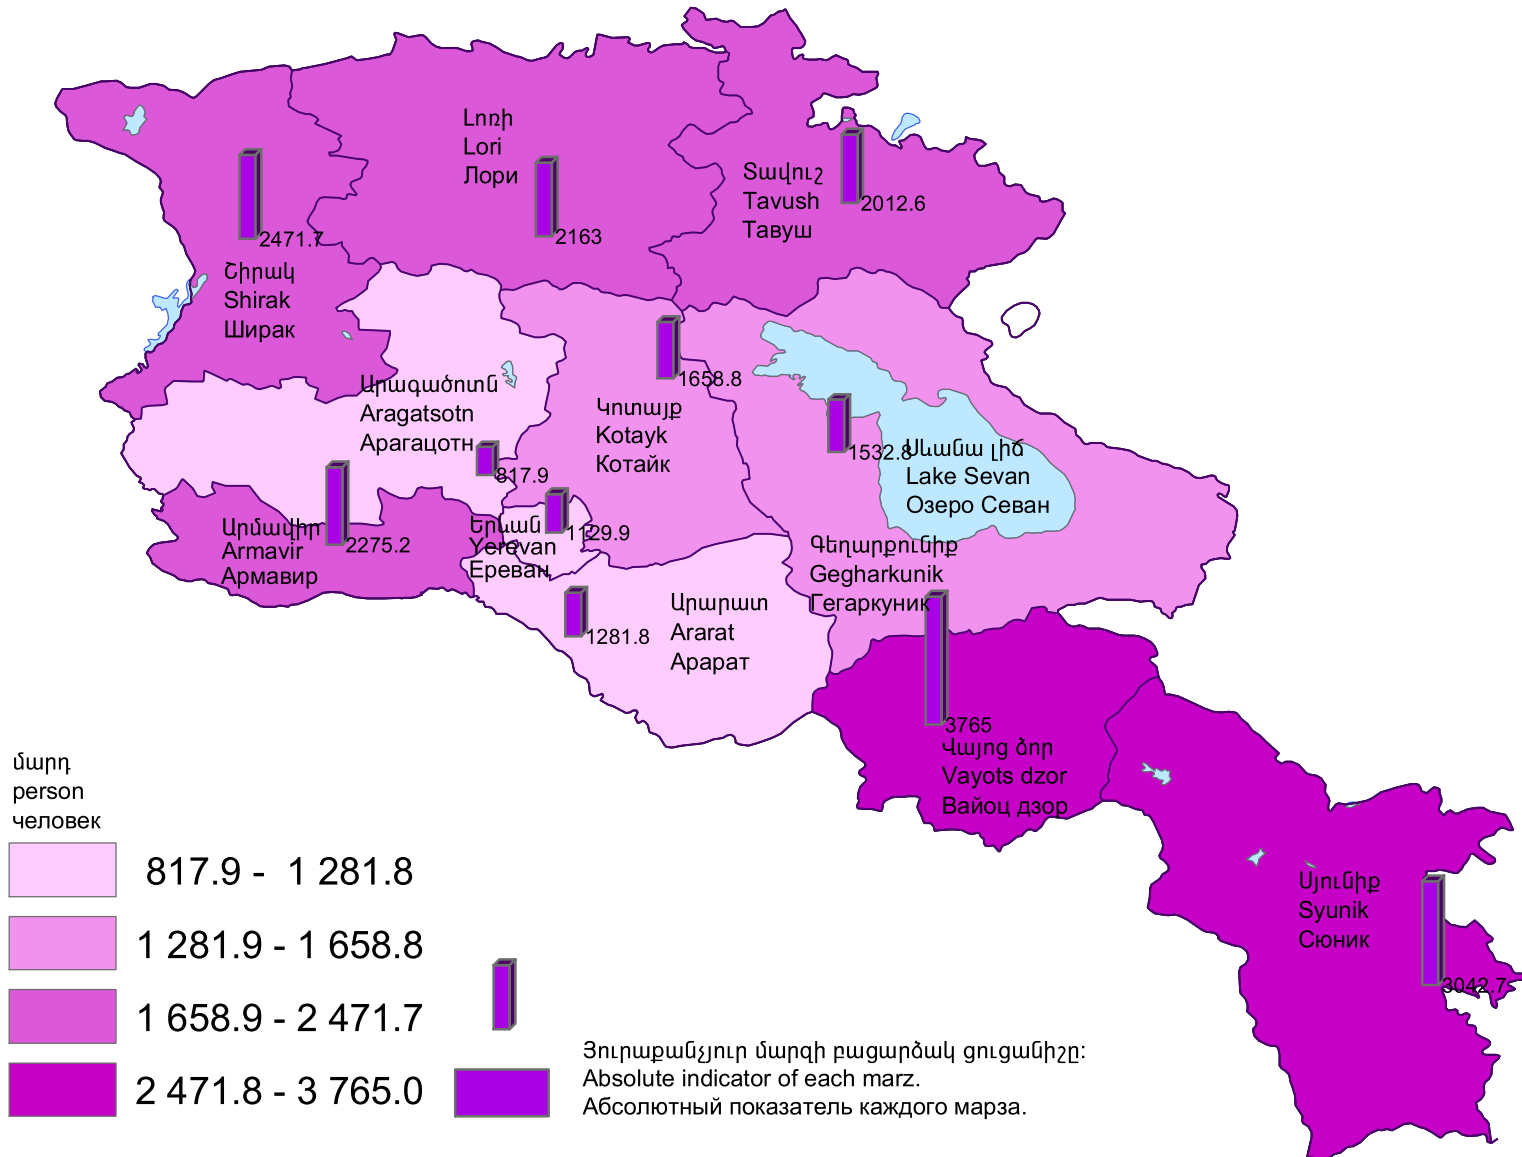

Հաճախումները գրադարան մարզի 1000 բնակչի հաշվով, 2014թ.  
 Number of attendance to libraries per 1000 population of marz, 2014  
 Число посещения в библиотеки на 1000 человек населения марза, 2014г.

Հանրապետության միջինը՝ 1 667.1 մարդ:  
 RA average 1 667.1 persons.  
 Среднее по республике 1 667.1 человек.